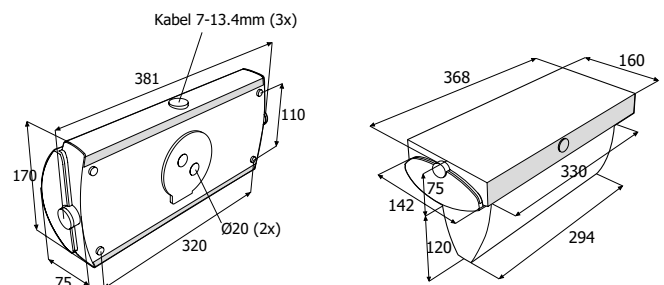

Aqualux

Waterdicht, stofdicht en volledig slagvast

Pictogrammen

Type	Art. Nr.	
PSA 51	7TCA091350R0889	
PSA 52	7TCA091350R3482	
PSA 53	7TCA091350R3483	
PSA 58	7TCA091350R3488	
PSA 54	7TCA091350R0884	
PSA 55	7TCA091350R3485	
PSA 56	7TCA091350R3486	
PSA 57	7TCA091350R3487	
PSA 10	7TCA091350R0886	
PSA 11	7TCA091350R0887	
PSA OPAAL	7TCA091350R0863	

Pictogrammen vluchtroute-aanduiding, dubbelzijdig

Type	Art. Nr.		Type	Art. Nr.
TS 275/51	7TCA091350R0708		+ KAP AQL/DZ*	7TCA091360R0174
TS 275/52	7TCA091350R0709		+ KAP AQL/DZ*	7TCA091360R0174
TS 275/53	7TCA091350R0711		+ KAP AQL/DZ*	7TCA091360R0174
TS 275/58	7TCA091350R3520		+ KAP AQL/DZ*	7TCA091360R0174
TS 275/54	7TCA091350R3516		+ KAP AQL/DZ*	7TCA091360R0174
TS 275/55	7TCA091350R3517		+ KAP AQL/DZ*	7TCA091360R0174
TS 275/56	7TCA091350R3518		+ KAP AQL/DZ*	7TCA091360R0174
TS 275/57	7TCA091350R3519		+ KAP AQL/DZ*	7TCA091360R0174

* Bij dubbelzijdige toepassing extra pictogram bestellen

Accessoires

Type	Art. Nr.	
BK XL	7TCA091360R0157	
IK AQL	7TCA091360R0124	
PB AQL	7TCA091360R0110	
WB AQL	7TCA091360R0108	
ZB AQL	7TCA091360R0111	
PP AQL	7TCA091360R0831	
Battery NiMH 4.8 V	7TCA307055R0002	
ZWEMBADSET AQL	7TCA091360R0944	kit om Aqualux armaturen geschikt te maken voor toepassing in zwembaden