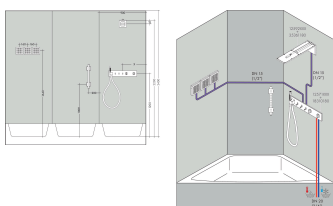

Merk	AXOR
Artikelnaam	AXOR ShowerComposition schouderdouche 110/110 1jet
Art.nr.	12596670
Oppervlakte	Mat zwart
Netto prijs	648,59 EUR

Installatievoorbeelden

i Afmetingen kunnen variëren vanwege keramische toleranties die verband houden met het productieproces.