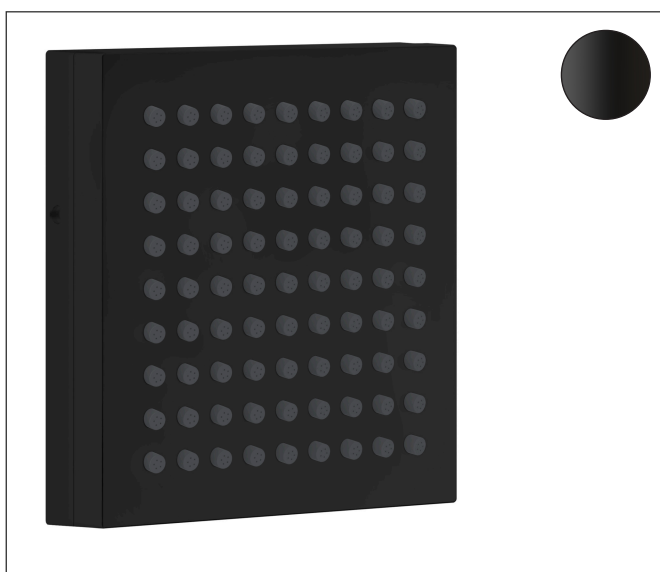

Merk	AXOR
Artikelnaam	<b>AXOR ShowerComposition</b> schouderdouche 110/110 1jet
Art.nr.	12596670
Oppervlakte	Mat zwart
Netto prijs	648,59 EUR

## Product foto

## Kenmerken

- straalplaatoppervlak: 110 x 110 mm
- PowderRain
- hoek van de douche instelbaar (2 mogelijkheden)
- doorstroomhoeveelheid PowderRain-straal bij 3 bar: 6,8 l/min
- materiaal: metaal
- aansluiting: inbouwdeel
- EU taxonomie: max. 8l/min

## Straalsoorten

Merk	AXOR
Artikelnaam	<b>AXOR ShowerComposition</b> schouderdouche 110/110 1jet
Art.nr.	12596670
Oppervlakte	Mat zwart
Netto prijs	648,59 EUR