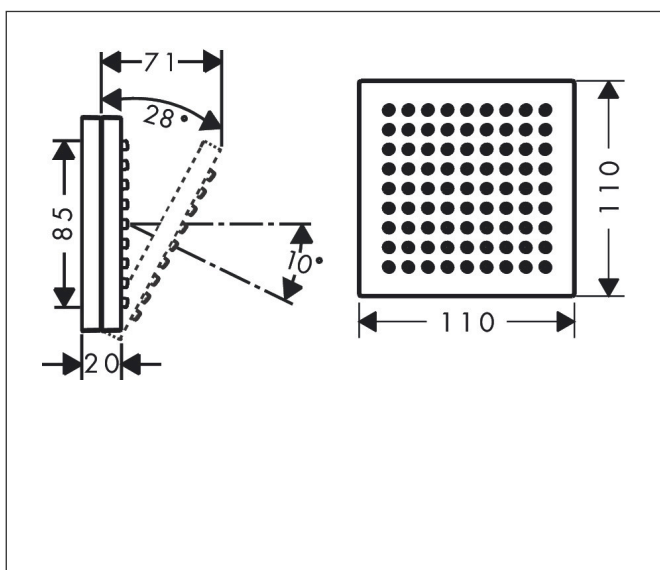

Maat tekeningen

Technologie

Straalsoorten