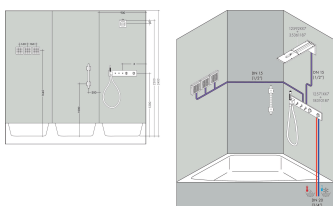

Merk	AXOR
Artikelnaam	AXOR ShowerComposition schouderdouche 110/110 1jet
Art.nr.	12596670
Oppervlakte	Mat zwart
Netto prijs	648,59 EUR

Installatievoorbeelden

i Afmetingen kunnen variëren vanwege keramische toleranties die verband houden met het productieproces.