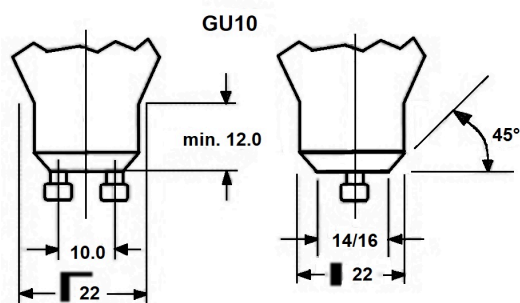

## Technische gegevens

### Afmetingen (mm)

## Fysieke gegevens

Kleur behuizing	Transparant
IP waarde	IP20
Hoogte (mm)	54
Nominale diameter product (mm)	50
Gewicht (kg)	0.038