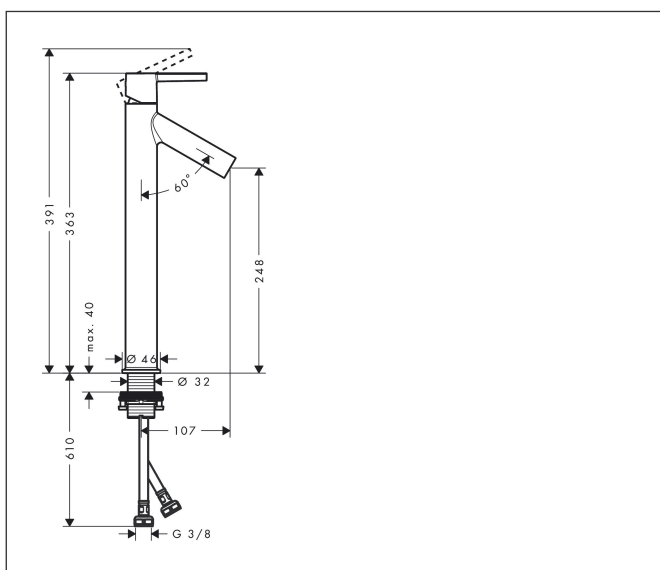

|             |  |
|-------------|--|
| Merk        | AXOR   |
| Artikelnaam | <b>AXOR Starck</b> ééngreeps wastafelmengkraan 250 met rechte greep en PushOpen afvoerplug |
| Art.nr.     | 10103000   |
| Oppervlakte | chrom  |
| Netto prijs | 515,37 EUR   |

## Kenmerken

- ComfortZone: 250
- voorsprong uitloop 107 mm
- uitloophoogte: 248 mm
- greepvariant: rechte greep
- vaste uitloop
- straalsoort: normale straal
- maximale doorstroomhoeveelheid bij 3 bar: 5 l/min
- keramisch kardoes
- zonder wastegarnituur, met afvoerplug (art.nr. 50001)
- EU taxonomie: max 6l/min - draagt substantieel bij aan duurzaamheid

## Maat tekeningen