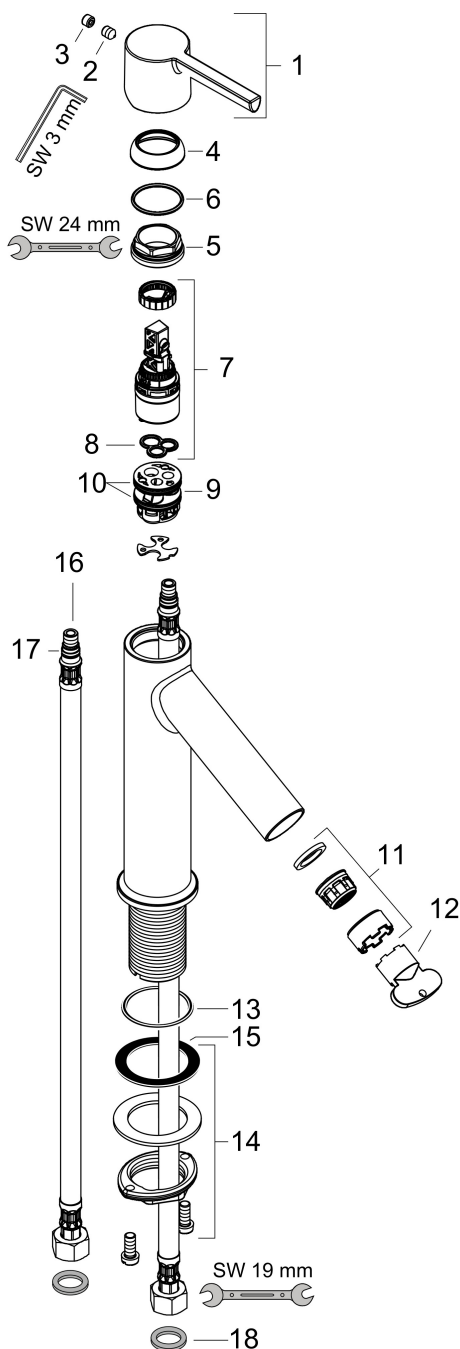

## Maat tekeningen

## Certificaat

Merk AXOR  
Artikelnaam **AXOR Starck** ééngreeps wastafelmengkraan 250 met rechte greep en PushOpen afvoerplug  
Art.nr. 10103000  
Oppervlakte chroom  
Netto prijs 515,37 EUR

---

## Stroomschema

|             |  |
|-------------|--|
| Merk        | AXOR   |
| Artikelnaam | <b>AXOR Starck</b> ééngreeps wastafelmengkraan 250 met rechte greep en PushOpen afvoerplug |
| Art.nr.     | 10103000   |
| Oppervlakte | chrom  |
| Netto prijs | 515,37 EUR   |

## Explosietekening voor bouwjaar: >11/14

|             |  |
|-------------|--|
| Merk        | AXOR   |
| Artikelnaam | <b>AXOR Starck</b> ééngreeps wastafelmengkraan 250 met rechte greep en PushOpen afvoerplug |
| Art.nr.     | 10103000   |
| Oppervlakte | chrom  |
| Netto prijs | 515,37 EUR   |