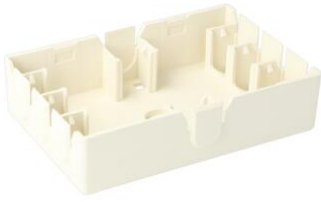

## Universele lasdoos, 16mm, type LU

- Voorzien van 8 breekpoorten 16 mm.
- Buizen zijn in te klikken.
- Snelle bevestiging mogelijk door duimnagel-klemplug (art. nr. AT9118).

<b>Artikelnr.:</b>	<b>AT2180</b>
EAN:	8712259002477
Halogeenvrij	Ja
Verpakkingshoeveelheid	10 x 10 st.
Toegekende isolatiespanning Ui	500 V
Montagewijze	Wand-/plafondmontage
Beschermingsgraad (IP)	IP40
Materiaal	Kunststof
Breedte	79 mm
Lengte	123 mm
Diameter	
Kleur	Wit
Uitvoering	Aansluitkast
Oppervlaktebescherming	Geen (onbehandeld)
Explosiegeteste uitvoering	Nee
Voor explosieveilige (Ex) zone gas	Zonder
Voor Ex-zone met stof	Zonder
Insteltemperatuur	-40 - 70 °C
Diepte	42 mm
Uitvoering deksel, paneel	Zonder
Beschermingsgraad (NEMA)	-
Functiebehoud	Zonder
Uitrusting met	Zonder
Vorm	Rechthoekig
Weersbestendig	Nee
Aansluitbaar	Nee
Aantal invoeren	8
Voor buisdiameter	16 mm
Max. aderdoorsnede	6 mm <sup>2</sup>
Ondergrondse montage	Nee
Montage onder water	Nee
Achterinvoer	Nee
Type behuizingsdoorvoer	Uitbreekpoort
Transparant deksel	Nee
Dekselbevestiging	Inklikkend (snap)
Gietbaar, kan gegoten worden	Nee
Giethars meegeleverd	Nee
Verzegelbaar	Nee
Met afscherming	Nee
Verzending	100

De universele lasdozen, typen BK16/19 en type LU, vormen met een uitgebreid aantal onderdelen elk afzonderlijk een compleet systeem. Beide systemen zijn voorzien van deksels met 1 en 2-voudige contactdozen, al dan niet geïntegreerd met het deksel. Het BK16/19-systeem beschikt bovendien over een grote reeks voorgeassembleerde deksels met Wieland GST18, WAGO Winsta Midi connectoren. Andere samenstellingen zijn op aanvraag leverbaar.