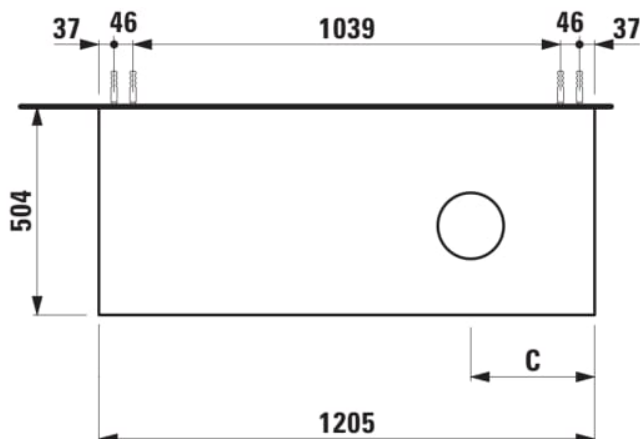

ARUN

Onderbouwkast 1205X504mm, 1 lade, cutout rechts, Ardesia Nera top

AFMETINGEN

Lengte	1205 mm
Breedte	505 mm
Hoogte	390 mm

KLEUR EN AFWERKING

	630 Noce canaletto
---	--------------------

Deuren en laden combinatie : 1 lade

Positie wastafel : Rechts

Type installatie : Wandhangend

Materiaal : MDF

Structuur meubelen : Lades

Netto gewicht / kg : 48,5

Systeem voor sluiten en openen : Softclose lades

TECHNISCHE TEKENINGEN

TE COMBINEREN MET

Lade-indeling

H4925920970001

ARUN