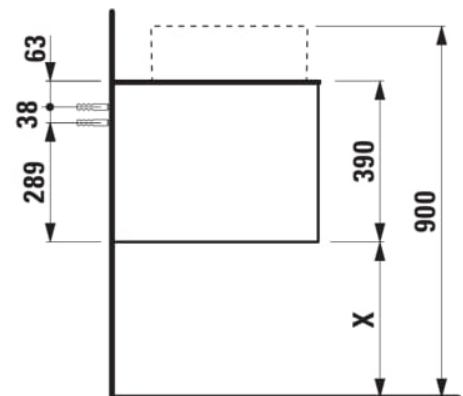

ARUN

Onderbouwkast 1205X504mm, 1 lade, cutout rechts, Ardesia Nera top

AFMETINGEN

Lengte	1205 mm
Breedte	505 mm
Hoogte	390 mm

KLEUR EN AFWERKING

	630 Noce canaletto
---	--------------------

Deuren en laden combinatie : 1 lade

Positie wastafel : Rechts

Type installatie : Wandhangend

Materiaal : MDF

Structuur meubelen : Lades

Netto gewicht / kg : 48,5

Systeem voor sluiten en openen : Softclose lades

TECHNISCHE TEKENINGEN

TE COMBINEREN MET

Lade-indeling

H4925920970001

ARUN