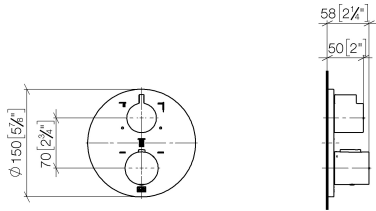

**Empfohlenes Zubehör**

- xGRID Befestigungssatz für die Integration in den Trockenbau -** 12 340 970 90

**Benötigtes Zubehör**

- xGRID Montageschiene 555 mm -** 12 360 970 90

36 427 970

mm [inches]

Durchflussdiagramm

Produktversion von 8/24/2020 bis 2/1/2021

Produktversion von 2/1/2021 bis 6/30/2022

**Produktversion ab 6/30/2022**

Nr.	Artikelnummer	Benennung	Verbaumenge	Lieferzeit
	90 90 03 170 00 90	Umstellung 180° Lifetime Ø 29 x 57 mm -	35	2