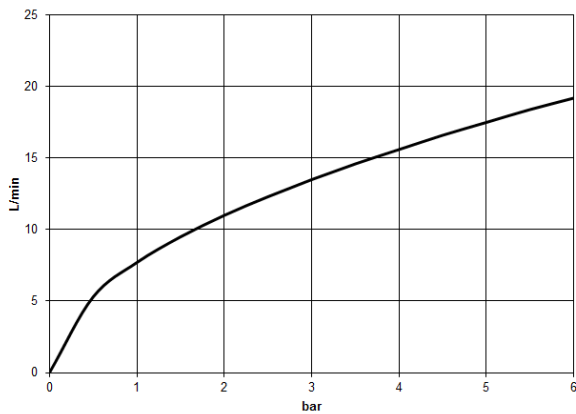

**Empfohlenes Zubehör**

- xGRID Befestigungssatz für die Integration in den Trockenbau -** 12 340 970 90

**Benötigtes Zubehör**

- xGRID Montageschiene 555 mm -** 12 360 970 90

36 427 970

mm [inches]

Durchflussdiagramm