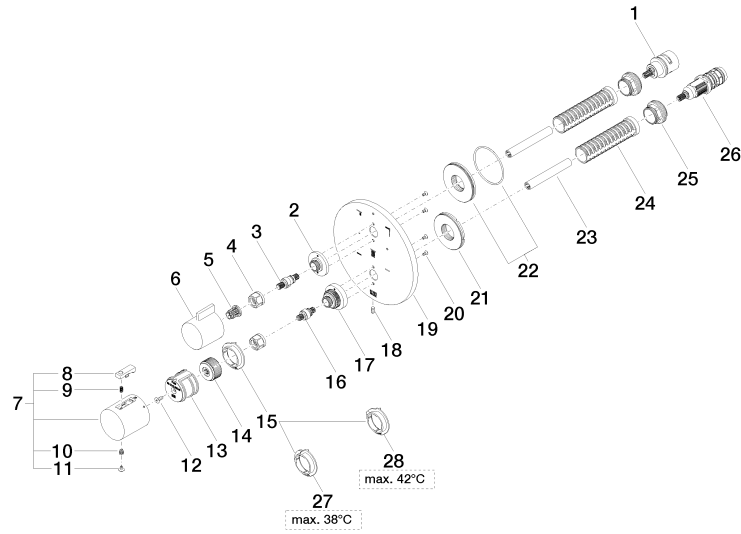

36 427 970

Produktversion von 3/13/2017 bis 3/21/2019

Produktversion von 3/21/2019 bis 8/24/2020

Produktversion von 8/24/2020 bis 2/1/2021

Produktversion von 2/1/2021 bis 6/30/2022

Produktversion ab 6/30/2022