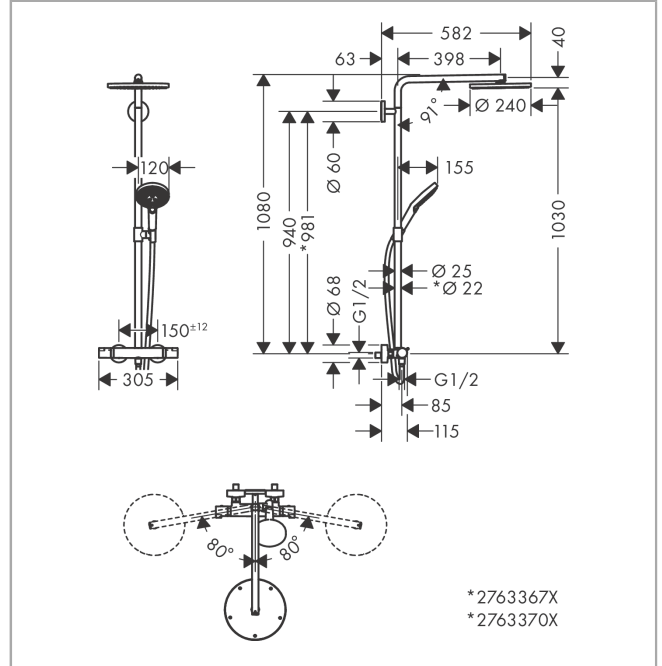

Maattekening