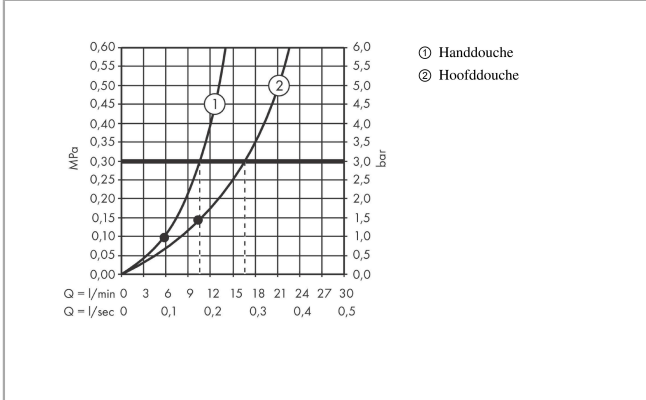

### Designprijzen

**Raindance Select S**  
**Showerpipe 240 1jet PowderRain met thermostaat**  
 Finish: **Brushed Black Chrome** Artikelnummer: **27633340**

**Productfoto**

**Maattekening**

**Doorstroombiagram**