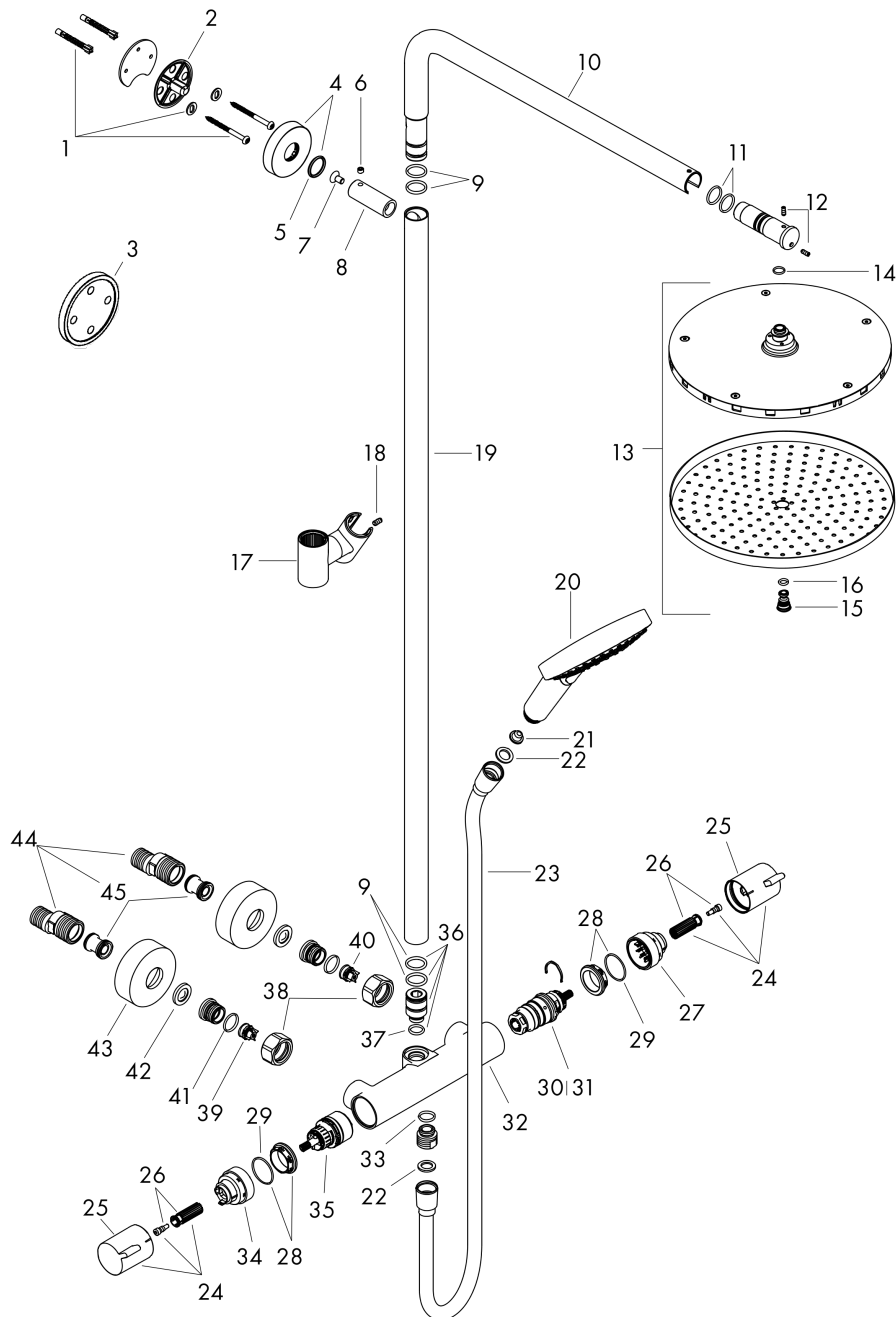

Raindance Select S
Showerpip 240 1jet PowderRain met thermostaat
Finish: **Brushed Black Chrome**   Artikelnummer: **27633340**

Explosietekening

Bouwjaar: >12/20

Raindance Select S
Showerpipen 240 1jet PowderRain met thermostaat
Finish: **Brushed Black Chrome**   Artikelnummer: **27633340**

Reserveonderdelenlijst

Bouwjaar: >12/20

Regel	Beschrijving	Artikelnummer	Prijs incl. BTW	VE
1	bevestigingsmateriaal	96179000	11,13 €	1
2	muurflans	95688000	27,95 €	1
3	opvulschijf 7 mm	95239340	20,21 €	1
4	rozet Ø 60 mm	95692340	26,26 €	1
5	O-ring 20x2,5	92602000	4,96 €	1
6	inbusschroef M6x5	98447000	2,90 €	1
7	schroef	92137000	4,96 €	1
8	huls	92166340	51,79 €	1
9	O-ring 17x2,5	98387000	2,90 €	1
10	douche-arm	98493340	361,19 €	1
11	O-ring 17x2	98199000	2,90 €	1
12	inbusschroef M4x10	97667000	2,90 €	1
13	hoofdouche Ø 240 mm	93464340	361,19 €	1
14	O-ring 10x1,5	98123000	2,90 €	1
15	schroef	95796340	44,89 €	1
16	O-ring 7x2	98419000	2,90 €	1
17	schuifstuk cpl.	95480340	102,49 €	1
18	inbusschroef M5x10	97672000	2,90 €	1
19	stijgbuis 930 mm / Ø 25 mm	98496340	234,26 €	1
20	Handdouche	26014340	-	1
21	zeef	92672000	4,96 €	1
22	dichting	98058000	2,90 €	1
23	doucheslang Isiflex'B 1,60 m	28276340	-	1
24	greep	95836340	44,89 €	1
25	drukknop	92848340	7,38 €	1
26	greepadapter m. schroef	95843000	8,11 €	1
27	aanslagring	95839000	17,91 €	1
28	moer	98913000	17,91 €	1
29	O-ring 26x1,5	98390000	2,90 €	1
30	temperatuur regeleenheid	98282000	99,58 €	1
31	regeleenheid voor verwisselde aansluitingen	92373000	247,57 €	1
32	Thermostaat	92850340	476,86 €	1
33	O-ring 14x2	98129000	2,90 €	1
34	aanslagring voor bovendeele	95927000	27,95 €	1
35	bovendeele met omstelling	98283000	70,30 €	1
36	aansluiting	92861000	27,95 €	1
37	O-ring 12x2,25	98382000	2,90 €	1
38	moeren set	96157340	44,89 €	1
39	terugslagklep (drukbestendig tot 2 MPa)	93136000	27,95 €	1
40	terugslagklep	96737000	27,95 €	1
41	O-ring 17x1,5	98137000	2,90 €	1