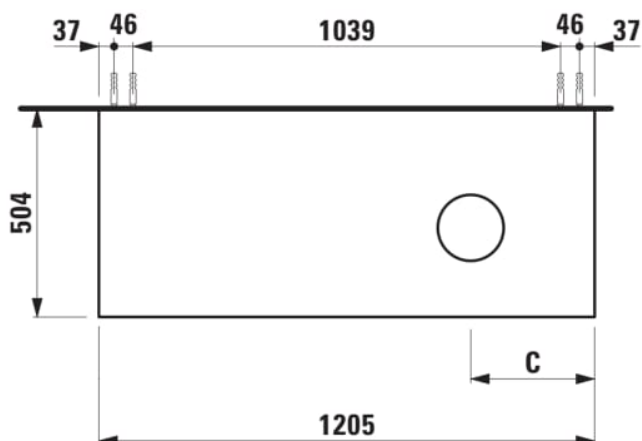

DESSINS TECHNIQUES