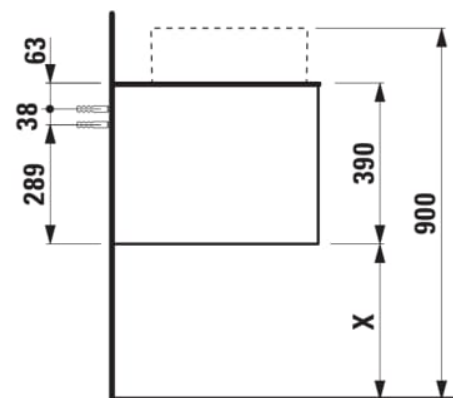

DESSINS TECHNIQUES