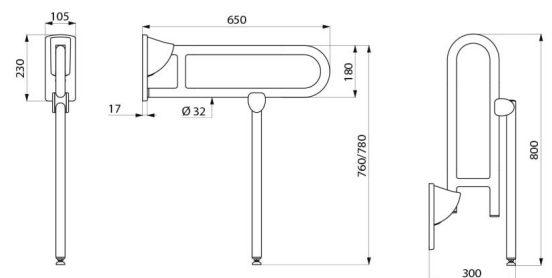

Opklapbare greep met vloersteun in antibacterieel wit Nylon, L. 650 mm

Ref. 5162N

Glanzend slijtvast wit antibacterieel Nylon, NylonClean

BESCHRIJVING

Opklapbare greep met vloersteun in antibacterieel wit Nylon, L. 650 mm
- Ref. 5162N

Opklapbare muursteun Ø 32 met vloersteun, voor mindervaliden. Steungreep voor WC of douche. In verticale positie is zijwaartse toegang mogelijk. Handreep kan in neergeklapte positie dienen als steun, als greep en als hulpmiddel bij het verplaatsen van een persoon. Blijft in verticale positie staan. Afgeremde op- en neerwaartse beweging. Opklapbare greep in glanzende slijtvast witte Nylon. Antibacteriële behandeling NylonClean: optimale bescherming tegen bacteriegroei en schimmel. Model met vloersteun die zich automatisch opvouwt, voor extra stevigheid wanneer muurbevestiging alleen niet volstaat. Regelbare hoogte van de vloersteun van 760 tot 780 mm. Geschikt voor intensief gebruik in utiliteiten en zorginstellingen. Polyamide (Nylon) en polymeer met hoge weerstand: versterkt met corrosiebestendige staalkern van 2 mm dik. Gelijkmatisch en poriënvrij oppervlak, onderhoudsvriendelijk en hygiënisch. Goed bestand tegen chemische producten en reinigingsmiddelen. UV-bestendig: gaat vergeling tegen. Aangenaam en warm om aan te raken. Verborgen bevestigingen door rvs 304 plaat van 4 mm dik. Geleverd met rvs schroeven voor bevestiging in beton. Afmetingen: 650 x 800 x 105 mm. Getest op meer dan 200 kg. Maximale aanbevolen belasting: 135 kg. 10 jaar garantie op greep. CE markering.

TECHNISCHE EIGENSCHAPPEN

Opklapbare greep met vloersteun in antibacterieel wit Nylon, L. 650 mm
- Ref. 5162N