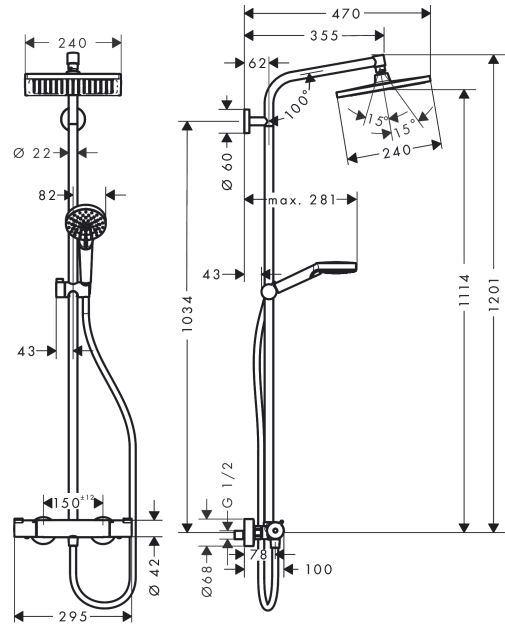

Crometta E
Showerpipe 240 1jet EcoSmart met thermostaat
 Finish: **chrom** Artikelnummer: **27281000**

Beschrijving

- bestaat uit: hoofddouche, handdouche, douchethermostaat, doucheslang, schuifstuk, douchestang
- hoofddouche Crometta E 240
- afmeting hoofddouche: 240 x 240 mm
- straalsoort hoofddouche: Rain
- oppervlak straalplaat: chrom
- straalsoort handdouche: Rain, IntenseRain
- doorstroomhoeveelheid van handdouche bij 3 bar: 6,7 l/min
- maximale doorstroomhoeveelheid voor Showerpipe bij 3 bar: 6,7 l/min
- minimale bedrijfsdruk: 1 bar
- maximale bedrijfsdruk: 10 bar
- kogelgewricht: hoek hoofddouche verstelbaar
- hellingshoek handdouchehouder kan worden aangepast met 45°
- in hoogte verstelbare handdouchehouder
- lengte douchearm hoofddouche: 350 mm
- thermostaat Ecostat 1001 CL
- veiligheidsblokkering bij 40°C
- SafetyFunctie: maximale warmwatertemperatuur vooraf instelbaar
- functies bediend met draaigreep
- hartafstand: 150 ± 12 mm
- hoogte van buis kan worden verkort
- intrinsiek veilig tegen terugstroming
- diameter glijstang: 22 mm
- 2 functies
- EU taxonomie: max. 8l/min

Productfoto

Maattekening

Doorstroombiagram

De verbruikswaarden werden in overeenstemming met de praktijk met de bijbehorende armaturen (thermostaat/mengkraan/inbouwventiel) gemeten.

Crometta E
Showerpip 240 1jet EcoSmart met thermostaat
 Finish: **chrom** Artikelnummer: **27281000**