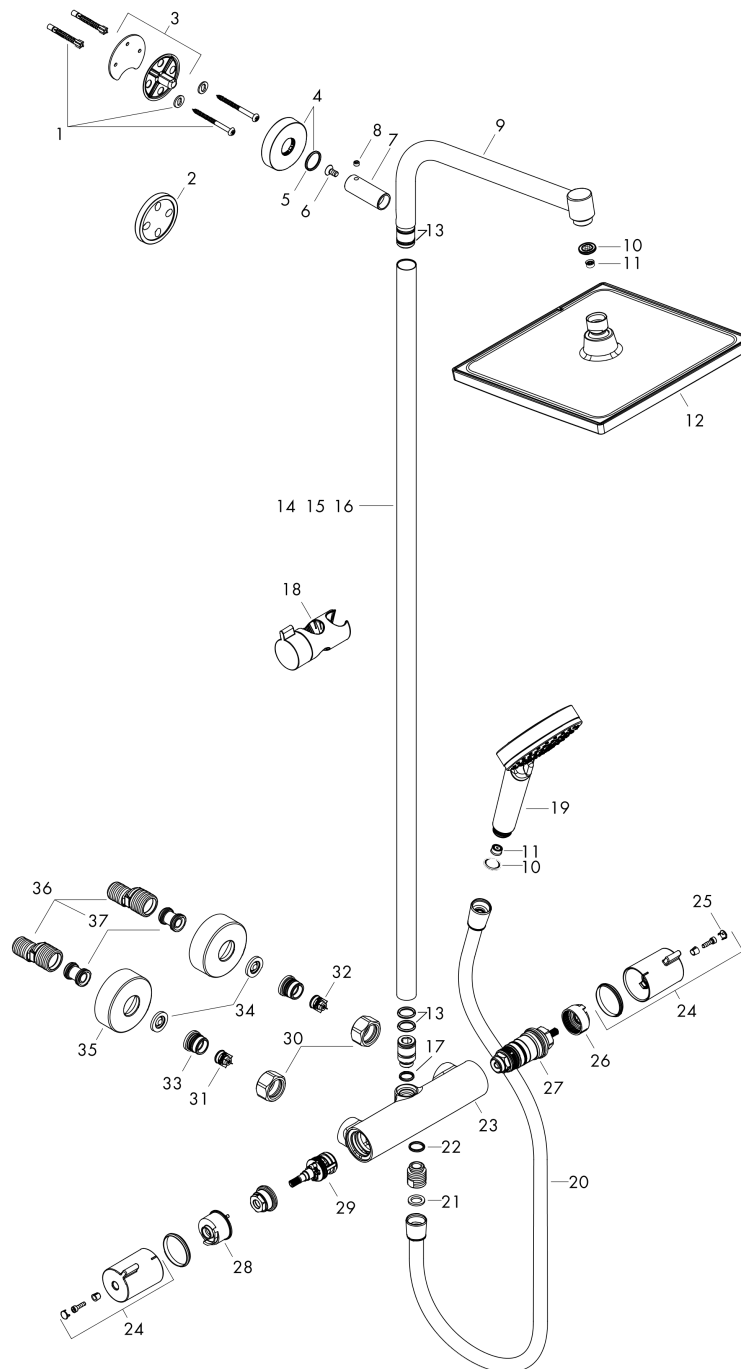

Crometta E
Showerpip 240 1jet EcoSmart met thermostaat
Finish: **chrom**   Artikelnummer: **27281000**

Explosietekening

Bouwjaar: >12/20

Crometta E
Showerpipen 240 1jet EcoSmart met thermostaat
Finish: **chrom** Artikelnummer: **27281000**

Reserveonderdelenlijst

Bouwjaar: >12/20

Regel	Beschrijving	Artikelnummer	Prijs incl. BTW	VE
1	bevestigingsmateriaal	96179000	11,13 €	1
2	opvulschijf 7 mm	95239000	14,04 €	1
3	muurflans	95688000	27,95 €	1
4	rozet Ø 60 mm	95692000	17,91 €	1
5	O-ring 20x2,5	92602000	4,96 €	1
6	schroef	92137000	4,96 €	1
7	huls	92166000	35,82 €	1
8	inbusschroef M6x5	98447000	2,90 €	1
9	douche-arm	93072000	123,78 €	1
10	zeefdichting	94246000	2,90 €	1
11	doorstroombegrenzer (9 l/min)	95659000	8,11 €	1
12	Hoofdouche	26727000	-	1
13	O-ring 15x2,5	98131000	2,90 €	1
14	stijgbuis 1000 mm	96743000	70,30 €	1
15	stijgbuis 1200 mm	95665000	70,30 €	1
16	stijgbuis 1450 mm	96770000	247,57 €	1
17	O-ring 12x2,25	98382000	2,90 €	1
18	schuifstuk cpl.	92366000	35,82 €	1
19	Handdouche	26332400	-	1
20	doucheslang Isiflex'B 1,60 m	28276000	-	1
21	dichting	98058000	2,90 €	1
22	O-ring 14x2	98129000	2,90 €	1
23	Thermostaat	93352000	317,87 €	1
24	greep	92836000	35,82 €	1
25	afdekkap	95433000	4,96 €	1
26	aanslagring voor temperatuur regeleenheid	95041000	14,04 €	1
27	temperatuur regeleenheid	94282000	123,78 €	1
28	aanslagring voor bovendeeel	98674000	8,11 €	1
29	bovendeeel met omstelling	96509000	85,55 €	1
30	moeren set	96157000	27,95 €	1
31	terugslagklep (drukbestendig tot 2 MPa)	93136000	27,95 €	1
32	terugslagklep	96737000	27,95 €	1
33	O-ring 17x1,5	98137000	2,90 €	1
34	zeefdichting	96922000	8,11 €	1
35	rozet Ø 68 mm	96467000	17,91 €	1
36	S-koppelingenset (±12 mm)	94140000	44,65 €	1
37	slagdemper	96429000	4,96 €	1