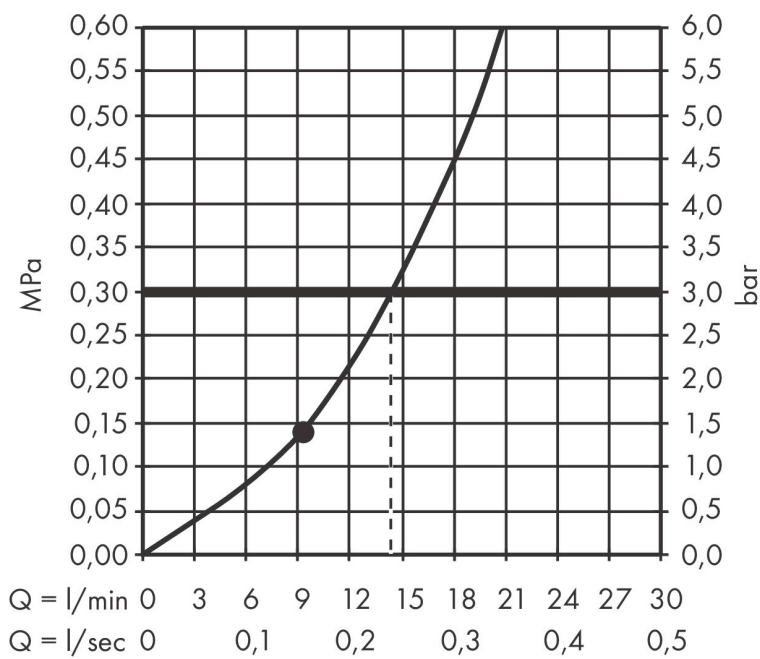

Merk hansgrohe
 Artikelnaam **Rainfinity** schouderdouche 500 1jet met planchet
 Art.nr. 26243340
 Oppervlakte Brushed Black Chrome
 Netto prijs 851,71 EUR

Product foto

Kenmerken

- straalplaatoppervlak: 502 x 80 mm
- PowderRain
- straaloppervlak: 309 x 28 mm
- functies als hoofd-, schouder- of zijdouche
- doorstroomhoeveelheid PowderRain-straal bij 3 bar: 14,5 l/min
- materiaal: metaal
- planchet gemaakt van veiligheidsglas
- oppervlak planchet: grafiet

Maat tekeningen

Technologie

Straalsoorten

Merk hansgrohe
 Artikelnaam **Rainfinity** schouderdouche 500 1jet met planchet
 Art.nr. 26243340
 Oppervlakte Brushed Black Chrome
 Netto prijs 851,71 EUR

Stroomschema

De verbruikswaarden werden in overeenstemming met de praktijk met de bijbehorende armaturen (thermostaat/mengkraan/inbouwventiel) gemeten.

Merk	hansgrohe
Artikelnaam	Rainfinity schouderdouche 500 1jet met planchet
Art.nr.	26243340
Oppervlakte	Brushed Black Chrome
Netto prijs	851,71 EUR