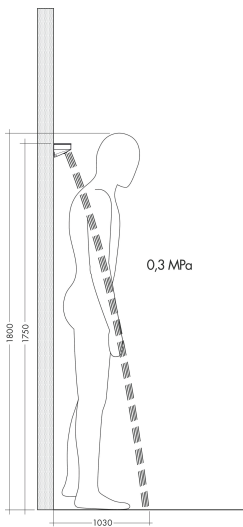

Merk hansgrohe
 Artikelnaam **Rainfinity** schouderdouche 500 1jet met planchet
 Art.nr. 26243340
 Oppervlakte Brushed Black Chrome
 Netto prijs 851,71 EUR

Product foto

Kenmerken

- straalplaatoppervlak: 502 x 80 mm
- PowderRain
- straaloppervlak: 309 x 28 mm
- functies als hoofd-, schouder- of zijdouche
- doorstroomhoeveelheid PowderRain-straal bij 3 bar: 14,5 l/min
- materiaal: metaal
- planchet gemaakt van veiligheidsglas
- oppervlak planchet: grafiet

Maat tekeningen

Technologie

Straalsoorten

Merk hansgrohe
 Artikelnaam **Rainfinity** schouderdouche 500 1jet met planchet
 Art.nr. 26243340
 Oppervlakte Brushed Black Chrome
 Netto prijs 851,71 EUR

Stroomschema

De verbruikswaarden werden in overeenstemming met de praktijk met de bijbehorende armaturen (thermostaat/mengkraan/inbouwventiel) gemeten.

Merk	hansgrohe
Artikelnaam	Rainfinity schouderdouche 500 1jet met planchet
Art.nr.	26243340
Oppervlakte	Brushed Black Chrome
Netto prijs	851,71 EUR

Installatievoorbeelden

i Afmetingen kunnen variëren vanwege keramische toleranties die verband houden met het productieproces.

Merk hansgrohe
Artikelnaam **Rainfinity** schouderdouche 500 1jet met planchet
Art.nr. 26243340
Oppervlakte Brushed Black Chrome
Netto prijs 851,71 EUR