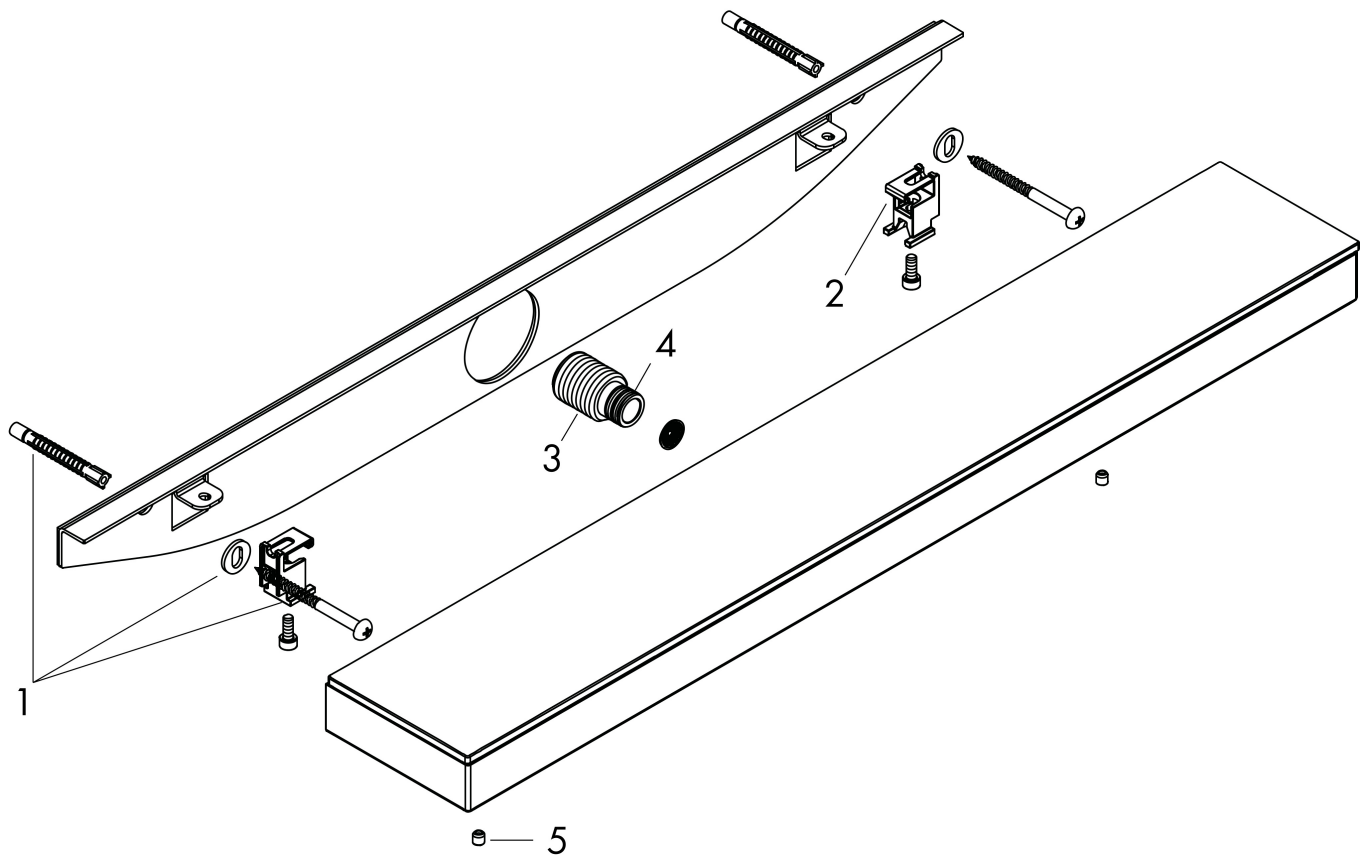

Merk hansgrohe
Artikelnaam **Rainfinity** schouderdouche 500 1jet met planchet
Art.nr. 26243340
Oppervlakte Brushed Black Chrome
Netto prijs 851,71 EUR

Explosietekening voor bouwjaar: >04/23

Merk hansgrohe
Artikelnaam **Rainfinity** schouderdouche 500 1jet met planchet
Art.nr. 26243340
Oppervlakte Brushed Black Chrome
Netto prijs 851,71 EUR

Onderdelen voor bouwjaar: >04/23

Pos	Beschrijving	Art.nr.	Prijs
1	bevestigingsmateriaal	96179000	10,40
2	bevestigingsmateriaal	93661000	25,70
3	O-ring 11x2	98127000	3,00
4	aansluiting G½	93650000	32,70
5	greepstop	95181000	3,00