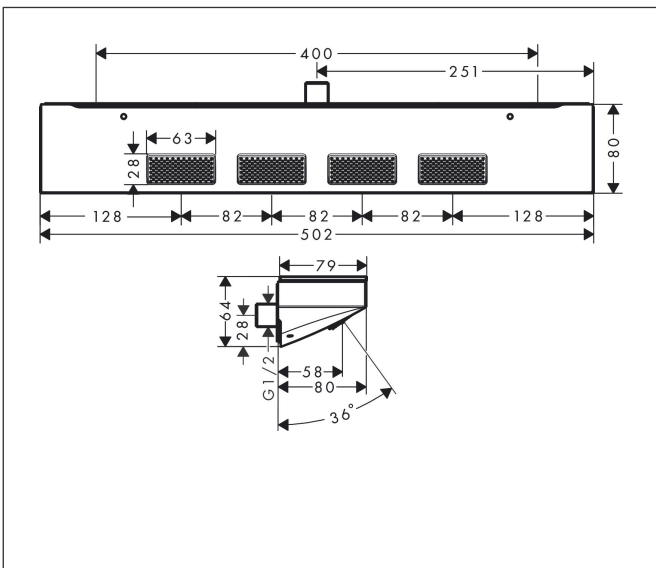

Merk hansgrohe
 Artikelnaam **Rainfinity** schouderdouche 500 1jet met planchet
 Art.nr. 26243340
 Oppervlakte Brushed Black Chrome
 Netto prijs 851,71 EUR

Product foto

Kenmerken

- straalplaatoppervlak: 502 x 80 mm
- PowderRain
- straaloppervlak: 309 x 28 mm
- functies als hoofd-, schouder- of zijdouche
- doorstroomhoeveelheid PowderRain-straal bij 3 bar: 14,5 l/min
- materiaal: metaal
- planchet gemaakt van veiligheidsglas
- oppervlak planchet: grafiet

Maat tekeningen

Technologie

Straalsoorten

Merk hansgrohe
 Artikelnaam **Rainfinity** schouderdouche 500 1jet met planchet
 Art.nr. 26243340
 Oppervlakte Brushed Black Chrome
 Netto prijs 851,71 EUR

Stroomschema

De verbruikswaarden werden in overeenstemming met de praktijk met de bijbehorende armaturen (thermostaat/mengkraan/inbouwventiel) gemeten.

Merk	hansgrohe
Artikelnaam	Rainfinity schouderdouche 500 1jet met planchet
Art.nr.	26243340
Oppervlakte	Brushed Black Chrome
Netto prijs	851,71 EUR

Explosietekening voor bouwjaar: >04/23

Merk hansgrohe
 Artikelnaam **Rainfinity** schouderdouche 500 1jet met planchet
 Art.nr. 26243340
 Oppervlakte Brushed Black Chrome
 Netto prijs 851,71 EUR

Onderdelen voor bouwjaar: >04/23