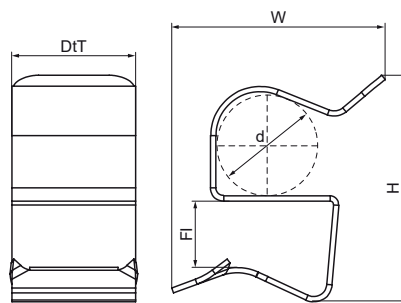

Walraven Britclips® PC Flens 2-7 mm

(J2005)

voor flens

Voordelen & kenmerken

- voor snelle bevestiging van kabels
- Geschikt voor binnen- en buitengebruik
- Materiaal: verenstaal (type CS70)
- oppervlaktebehandeling: Delta-Tone 9000 (480 uur)

| Productnummer | Flens | Totale hoogte | Totale breedte | Totale diepte |
|----------------------|-------|---------------|----------------|---------------|
| Referentie letter | Fl | H | W | DtT |
| Eenheid beschrijving | mm | mm | mm | mm |
| 52020704 | 2-4 | 17 | 18 | 14 |
| 52021104 | 2-4 | 18 | 19 | 14 |
| 52021107 | 4-7 | 19 | 20 | 14 |
| 52021404 | 2-4 | 18 | 24 | 14 |
| 52021407 | 4-7 | 20 | 23 | 14 |
| 52021804 | 2-4 | 19 | 25 | 14 |
| 52021807 | 4-7 | 21 | 25 | 14 |
| 52022404 | 2-4 | 26 | 25 | 14 |
| 52022407 | 4-7 | 28 | 24 | 14 |
| 52023004 | 2-4 | 32 | 36 | 14 |
| 52023007 | 4-7 | 34 | 34 | 14 |