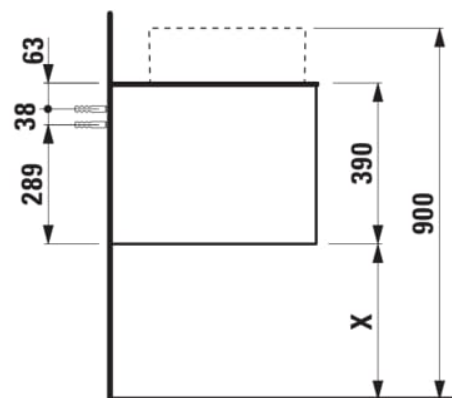

ARUN

Onderbouwkast 1205X504mm, 1 lade, cutout rechts, Ardesia Nera top

AFMETINGEN

Lengte	1205 mm
Breedte	505 mm
Hoogte	390 mm

KLEUR EN AFWERKING

	250 Licht eiken
---	-----------------

Deuren en laden combinatie : 1 lade

Materiaal : MDF

Netto gewicht / kg : 48,5

Positie wastafel : Rechts

Structuur meubelen : Lades

Systeem voor sluiten en openen : Softclose lades

Type installatie : Wandhangend

TECHNISCHE TEKENINGEN

TE COMBINEREN MET

Lade-indeling

H4925920970001

ARUN