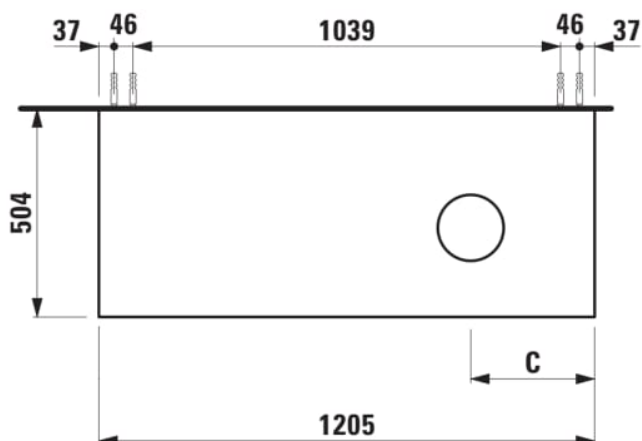

ARUN

Onderbouwkast 1205X504mm, 1 lade, cutout rechts, Ardesia Nera top

AFMETINGEN

Lengte	1205 mm
Breedte	505 mm
Hoogte	390 mm

KLEUR EN AFWERKING

	250 Licht eiken
---	-----------------

Deuren en laden combinatie : 1 lade

Materiaal : MDF

Netto gewicht / kg : 48,5

Positie wastafel : Rechts

Structuur meubelen : Lades

Systeem voor sluiten en openen : Softclose lades

Type installatie : Wandhangend

TECHNISCHE TEKENINGEN

TE COMBINEREN MET

Lade-indeling

H4925920970001

ARUN