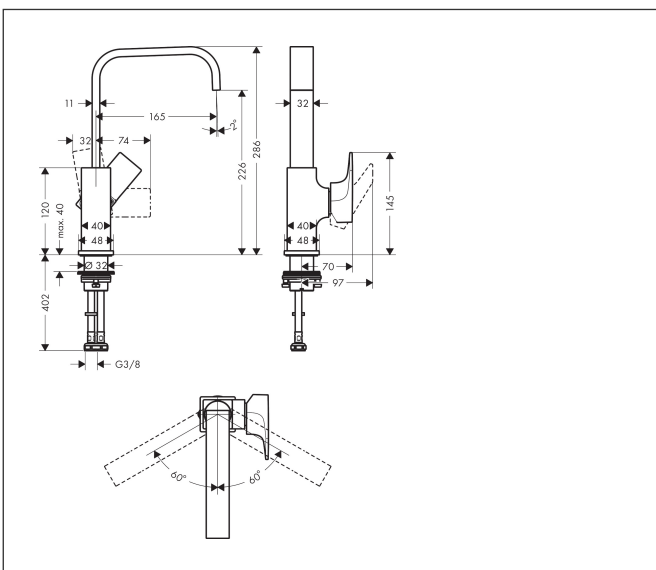

Merk	hansgrohe
Artikelnaam	<b>Metropol</b> ééngreeps wastafelmengkraan 230 met rechte greep en PushOpen afvoerplug
Art.nr.	32511700
Oppervlakte	mat wit
Netto prijs	702,85 EUR

## Kenmerken

- ComfortZone: 230
- voorsprong uitloop 165 mm
- uitloophoogte: 226 mm
- greepvariant: rechte greep
- met draaibare uitloop
- draaibereik met draaibare uitloop van 120° voor meer bewegingsvrijheid
- straalsoort: normale straal
- maximale doorstroomhoeveelheid bij 3 bar: 5 l/min
- keramisch kardoes
- push-open afvoergarnituur G 1¼
- materiaal afvoergarnituur: metaal
- de greep bevindt zich onderaan aan de zijkant van de kraan (niet geschikt voor waskommen)
- EU taxonomie: max 6l/min - draagt substantieel bij aan duurzaamheid

## Maat tekeningen