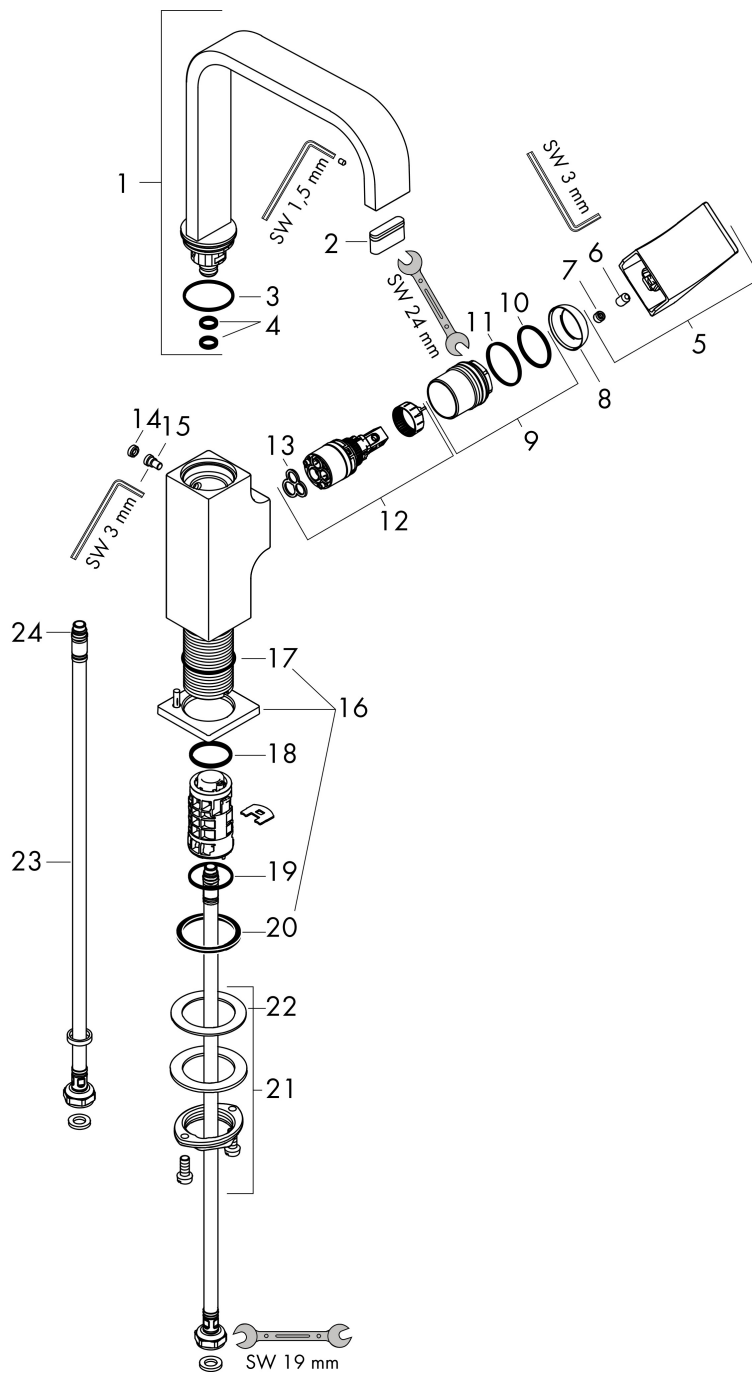

## Certificaat

Merk hansgrohe  
 Artikelnaam **Metropol** ééngreeps wastafelmengkraan 230 met rechte greep en PushOpen afvoerplug  
 Art.nr. 32511700  
 Oppervlakte mat wit  
 Netto prijs 702,85 EUR

## Stroomschema

Merk	hansgrohe
Artikelnaam	<b>Metropol</b> ééngreeps wastafelmengkraan 230 met rechte greep en PushOpen afvoerplug
Art.nr.	32511700
Oppervlakte	mat wit
Netto prijs	702,85 EUR

## Explosietekening voor bouwjaar: >07/21

Merk	hansgrohe
Artikelnaam	<b>Metropol</b> ééngreeps wastafelmengkraan 230 met rechte greep en PushOpen afvoerplug
Art.nr.	32511700
Oppervlakte	mat wit
Netto prijs	702,85 EUR

## Onderdelen voor bouwjaar: >07/21

Pos	Beschrijving	Art.nr.	Prijs
1	uitloop 165 mm	93084700	468,62
2	straalschijf	93085000	26,73
3	O-ring 30x1,5	98433000	3,12
4	O-ring 8x2	98112000	3,12
5	greep	93082700	81,12
6	inbusschroef M6x10 DIN 916	96029000	3,12
7	greepstop	95704000	3,12
8	afdekkap	95493700	25,90
9	moer	93086000	
10	O-Ring 22x2	98185000	3,12
11	O-ring 27x1,5	92527000	8,01
12	kardoes compl.	97685000	54,08
13	dichting	98865000	26,73
14	Stop	93087000	3,12
15	schroef	93088000	34,01
16	rozet	93048700	51,06
17	O-ring 32x1,5	92936000	3,12
18	O-ring 24x2	98388000	3,12
19	O-ring 26x1,5	98390000	3,12
20	vlakdichting	98749000	4,99
21	schachtbevestigingsset compl. (Ø 32)	13961000	21,22
22	stelring	97548000	3,12
23	aansluitslang 450 mm M8x0,75 G3/8	97206000	26,73
24	O-ring 6,6x1,6	93019000	3,12
a	Afvoerplug Push-Open	50100700	98,50
b	schachtverlenging	13898000	66,87