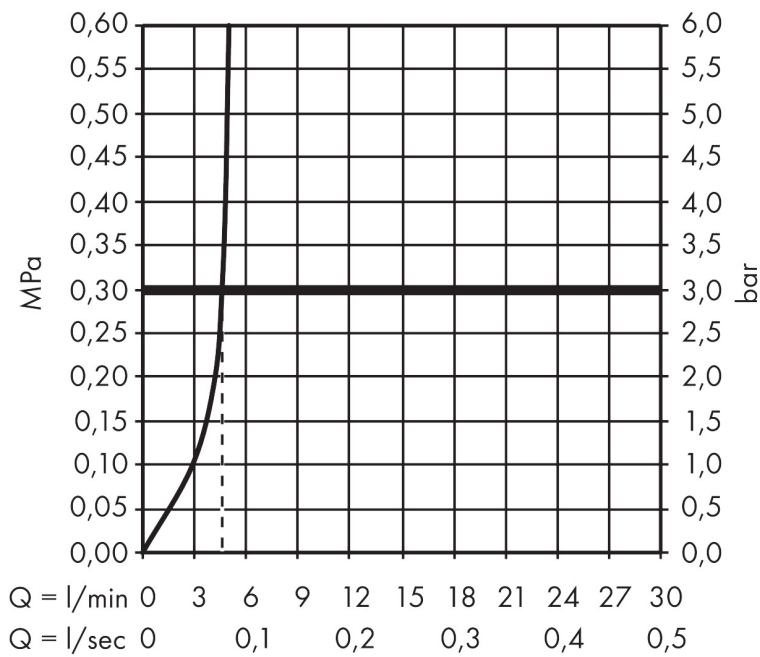

Merk hansgrohe
Artikelnaam **Metropol** ééngreeps wastafelmengkraan 230 met rechte greep en PushOpen afvoerplug
Art.nr. 32511700
Oppervlakte mat wit
Netto prijs 702,85 EUR

Stroomschema