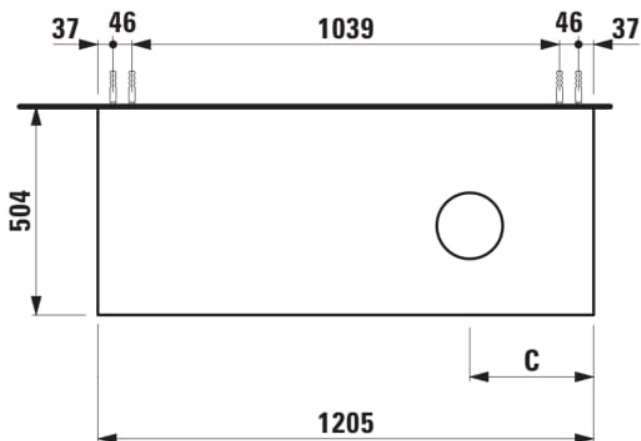

ARUN

Meuble sous-plan 1205X504mm, 1 tiroir, découpe à droite, plateau Ardesia Nera

DIMENSIONS

Longueur	1205 mm
Largeur	505 mm
Hauteur	390 mm

COULEUR ET FINITION

 250 Chêne clair

Combinaison des portes et des tiroirs : 1 Tiroir

Position du lavabo : Droite

Type d'installation : Suspendu

Matériau : MDF

Structure du meuble : Tiroirs

Poids net / kg : 48,5

Système d'ouverture et de fermeture : Tiroirs avec fermeture amortie

DESSINS TECHNIQUES