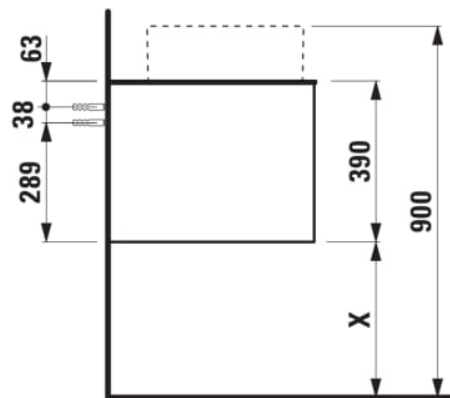

ARUN

Meuble sous-plan 1205X504mm, 1 tiroir, découpe à droite, plateau Ardesia Nera

DIMENSIONS

Longueur	1205 mm
Largeur	505 mm
Hauteur	390 mm

COULEUR ET FINITION

 250 Chêne clair

Combinaison des portes et des tiroirs : 1 Tiroir

Position du lavabo : Droite

Type d'installation : Suspendu

Matériau : MDF

Structure du meuble : Tiroirs

Poids net / kg : 48,5

Système d'ouverture et de fermeture : Tiroirs avec fermeture amortie

DESSINS TECHNIQUES