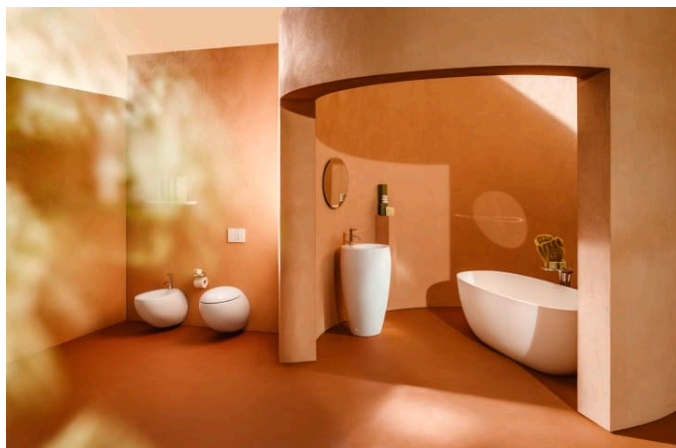

ILBAGNOALESSI

**Wand hangend bidet met verborgen overloop
en keramische afvoer**

AFMETINGEN

Lengte	585 mm
Breedte	390 mm
Hoogte	355 mm

KLEUR EN AFWERKING

400 Wit LCC (LAUFEN Clean Coat)

OPTIES

304 - met 1 kraangat

Back-to-wall

Bevestigingsset : Inclusief

Kraangat : 1 kraangat

Type installatie : Wandhangend

Vorm : Rond

ILBAGNOALESSI

ILBAGNOALESSI is een badkamerontwerp dat al jaren de woondesign wereld heeft betoverd: Het wordt gekenmerkt door een tijdloze vorm, sprankelende fantasie en een vleugje excentriciteit. Dit design award winnende ensemble is de creatie van de Italiaanse sterontwerper, Stefano Giovannoni.