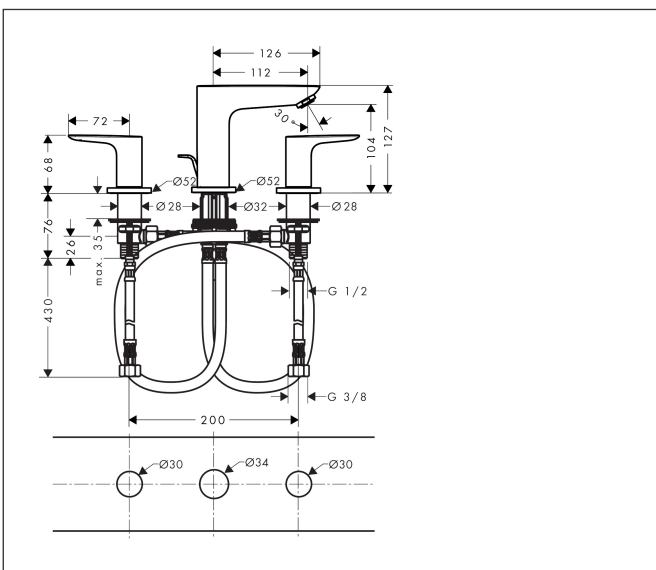

Merk hansgrohe
 Artikelnaam **Talis E** 3-gats wastafelkraan met trekwaste
 Art.nr. 71733340
 Oppervlakte Brushed Black Chrome
 Netto prijs 505,20 EUR

Product foto

Kenmerken

- ComfortZone: 150
- voorsprong uitloop 112 mm
- uitloophoogte: 104 mm
- greepvariant: rechte greep
- vaste uitloop
- maximale doorstroomhoeveelheid bij 3 bar: 5 l/min
- keramische kranen warm/koud 90°
- pop-up afvoergarnituur G 1/4
- materiaal afvoergarnituur: metaal
- EU taxonomie: max 6l/min - draagt substantieel bij aan duurzaamheid

Maat tekeningen

Technologie

Merk hansgrohe
 Artikelnaam **Talis E** 3-gats wastafelkraan met trekwaste
 Art.nr. 71733340
 Oppervlakte Brushed Black Chrome
 Netto prijs 505,20 EUR

Stroomschema

1 With flow limiter

2 Zonder doorstroombgrenzer

Merk	hansgrohe
Artikelnaam	Talis E 3-gats wastafelkraan met trekwaste
Art.nr.	71733340
Oppervlakte	Brushed Black Chrome
Netto prijs	505,20 EUR

Onderdelen voor bouwjaar: >11/19

Pos	Beschrijving	Art.nr.	Prijs
1	uitloop compl.	92785340	177,42
2	perlator M24x1 (5 l/min)	13185340	25,90
3	O-ring 18x2,5	98139000	3,12
4	rozet Ø 53 mm	95272340	81,12
5	O-ring 40x3	92634000	3,12
6	O-ring 11x2	98127000	3,12
7	schachtbevestigingsset compl. (Ø 32)	13961000	21,22
8	stelring	97548000	3,12
9	aansluitslang 450 mm M8x0,75 G3/8	97206000	26,73
10	O-ring 7x1,5	98422000	3,12
11	dichtingsset	95581000	4,99
12	greep	92779340	81,12
13	greepadapter m. schroef	94184000	4,99
14	kleurringset, koud / warm	95819000	10,82
15	rozet Ø 52 mm	97285340	63,34
16	moer	92854000	17,26
17	O-Ring 32x2,5	96364000	21,22
18	bovendeel links sluitend	94008000	34,01
19	bovendeel rechts sluitend	94009000	34,01
20	aansluitslang 450 mm M10x1 G3/8	96507000	34,01
21	O-ring 8x1,75	97827000	3,12
22	trekstang	96657340	16,22
a	afvoergarnituur	94139340	142,79
b	schachtverlenging	13898000	66,87