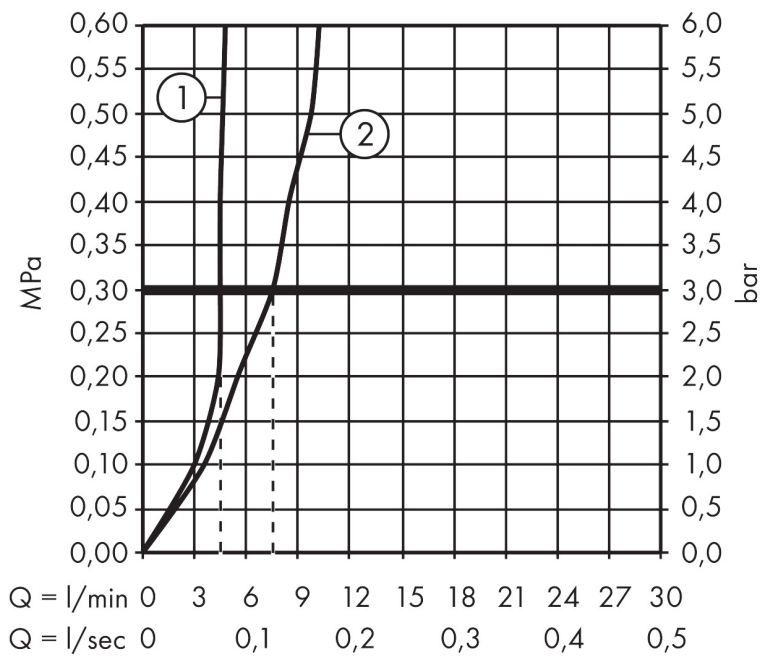

Merk hansgrohe
 Artikelnaam **Talis E** 3-gats wastafelkraan met trekwaste
 Art.nr. 71733340
 Oppervlakte Brushed Black Chrome
 Netto prijs 505,20 EUR

Product foto

Kenmerken

- ComfortZone: 150
- voorsprong uitloop 112 mm
- uitloophoogte: 104 mm
- greepvariant: rechte greep
- vaste uitloop
- maximale doorstroomhoeveelheid bij 3 bar: 5 l/min
- keramische kranen warm/koud 90°
- pop-up afvoergarnituur G 1/4
- materiaal afvoergarnituur: metaal
- EU taxonomie: max 6l/min - draagt substantieel bij aan duurzaamheid

Maat tekeningen

Technologie

Merk hansgrohe
 Artikelnaam **Talis E** 3-gats wastafelkraan met trekwaste
 Art.nr. 71733340
 Oppervlakte Brushed Black Chrome
 Netto prijs 505,20 EUR

Stroomschema

1 With flow limiter

2 Zonder doorstroombgrenzer

Merk	hansgrohe
Artikelnaam	Talis E 3-gats wastafelkraan met trekwaste
Art.nr.	71733340
Oppervlakte	Brushed Black Chrome
Netto prijs	505,20 EUR

Onderdelen voor bouwjaar: >11/19

Pos	Beschrijving	Art.nr.	Prijs
1	uitloop compl.	92785340	177,42
2	perlator M24x1 (5 l/min)	13185340	25,90
3	O-ring 18x2,5	98139000	3,12
4	rozet Ø 53 mm	95272340	81,12
5	O-ring 40x3	92634000	3,12
6	O-ring 11x2	98127000	3,12
7	schachtbevestigingsset compl. (Ø 32)	13961000	21,22
8	stelring	97548000	3,12
9	aansluitslang 450 mm M8x0,75 G3/8	97206000	26,73
10	O-ring 7x1,5	98422000	3,12
11	dichtingsset	95581000	4,99
12	greep	92779340	81,12
13	greepadapter m. schroef	94184000	4,99
14	kleurringset, koud / warm	95819000	10,82
15	rozet Ø 52 mm	97285340	63,34
16	moer	92854000	17,26
17	O-Ring 32x2,5	96364000	21,22
18	bovendeel links sluitend	94008000	34,01
19	bovendeel rechts sluitend	94009000	34,01
20	aansluitslang 450 mm M10x1 G3/8	96507000	34,01
21	O-ring 8x1,75	97827000	3,12
22	trekstang	96657340	16,22
a	afvoergarnituur	94139340	142,79
b	schachtverlenging	13898000	66,87