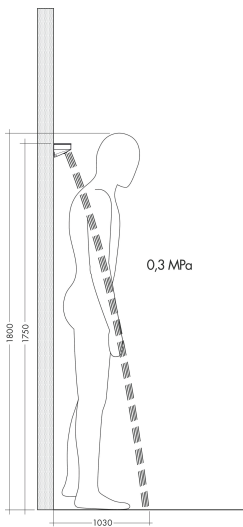

Merk hansgrohe
 Artikelnaam **Rainfinity** schouderdouche 500 1jet met planchet
 Art.nr. 26243670
 Oppervlakte Mat zwart
 Netto prijs 738,05 EUR

Stroomschema

De verbruikswaarden werden in overeenstemming met de praktijk met de bijbehorende armaturen (thermostaat/mengkraan/inbouwventiel) gemeten.

Merk	hansgrohe
Artikelnaam	Rainfinity schouderdouche 500 1jet met planchet
Art.nr.	26243670
Oppervlakte	Mat zwart
Netto prijs	738,05 EUR

Installatievoorbeelden

i Afmetingen kunnen variëren vanwege keramische toleranties die verband houden met het productieproces.

Merk	hansgrohe
Artikelnaam	Rainfinity schouderdouche 500 1jet met planchet
Art.nr.	26243670
Oppervlakte	Mat zwart
Netto prijs	738,05 EUR

Explosietekening voor bouwjaar: >04/23

Merk hansgrohe
 Artikelnaam **Rainfinity** schouderdouche 500 1jet met planchet
 Art.nr. 26243670
 Oppervlakte Mat zwart
 Netto prijs 738,05 EUR

Onderdelen voor bouwjaar: >04/23

Pos	Beschrijving	Art.nr.	Prijs
1	bevestigingsmateriaal	96179000	10,40
2	bevestigingsmateriaal	93661000	25,70
3	O-ring 11x2	98127000	3,00
4	aansluiting G½	93650000	32,70
5	greepstop	95181000	3,00