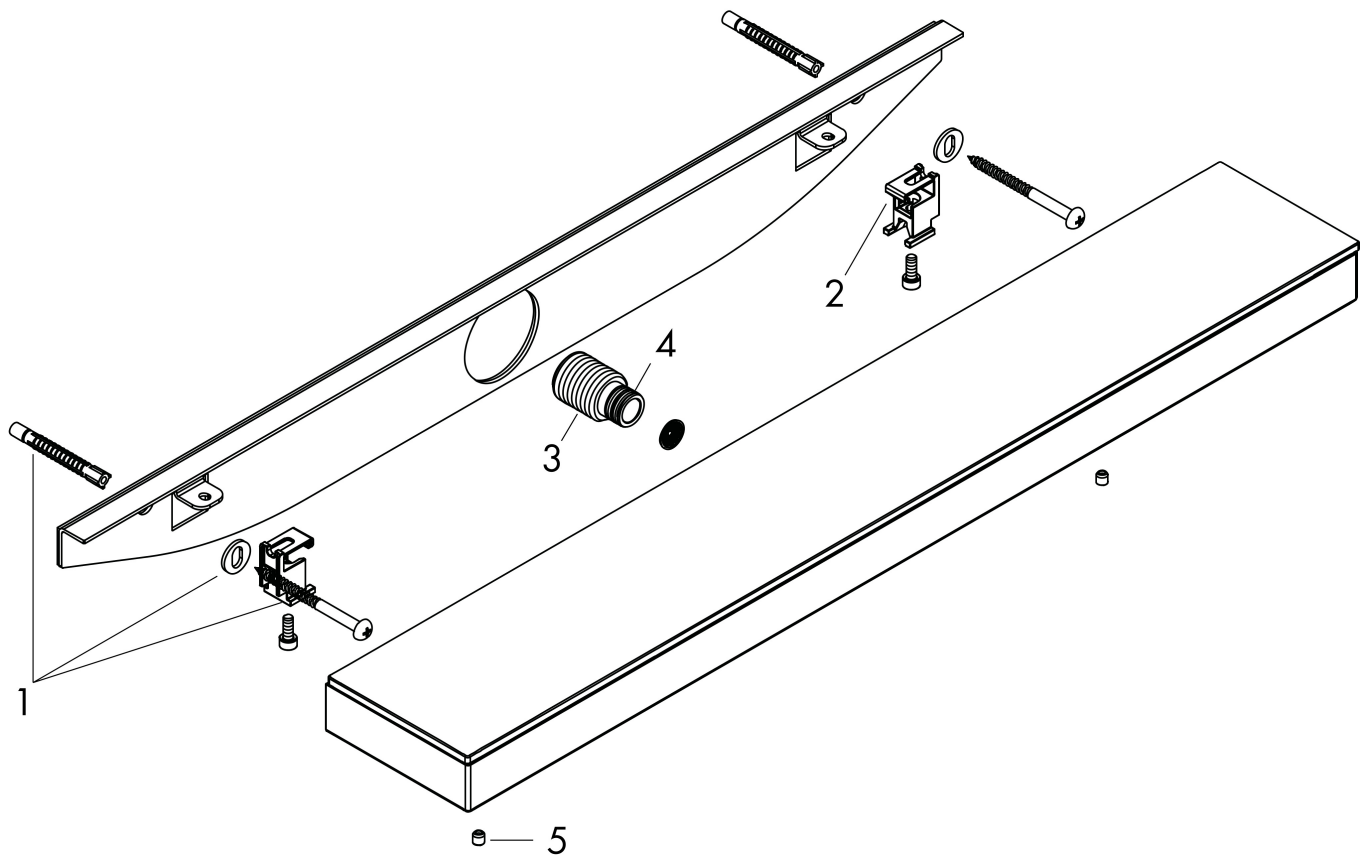

Merk hansgrohe
 Artikelnaam **Rainfinity** schouderdouche 500 1jet met planchet
 Art.nr. 26243670
 Oppervlakte Mat zwart
 Netto prijs 738,05 EUR

Stroomschema

De verbruikswaarden werden in overeenstemming met de praktijk met de bijbehorende armaturen (thermostaat/mengkraan/inbouwventiel) gemeten.

Merk	hansgrohe
Artikelnaam	Rainfinity schouderdouche 500 1jet met planchet
Art.nr.	26243670
Oppervlakte	Mat zwart
Netto prijs	738,05 EUR

Installatievoorbeelden

i Afmetingen kunnen variëren vanwege keramische toleranties die verband houden met het productieproces.

Merk	hansgrohe
Artikelnaam	Rainfinity schouderdouche 500 1jet met planchet
Art.nr.	26243670
Oppervlakte	Mat zwart
Netto prijs	738,05 EUR

Explosietekening voor bouwjaar: >04/23

Merk hansgrohe
 Artikelnaam **Rainfinity** schouderdouche 500 1jet met planchet
 Art.nr. 26243670
 Oppervlakte Mat zwart
 Netto prijs 738,05 EUR

Onderdelen voor bouwjaar: >04/23

Pos	Beschrijving	Art.nr.	Prijs
1	bevestigingsmateriaal	96179000	10,40
2	bevestigingsmateriaal	93661000	25,70
3	O-ring 11x2	98127000	3,00
4	aansluiting G½	93650000	32,70
5	greepstop	95181000	3,00