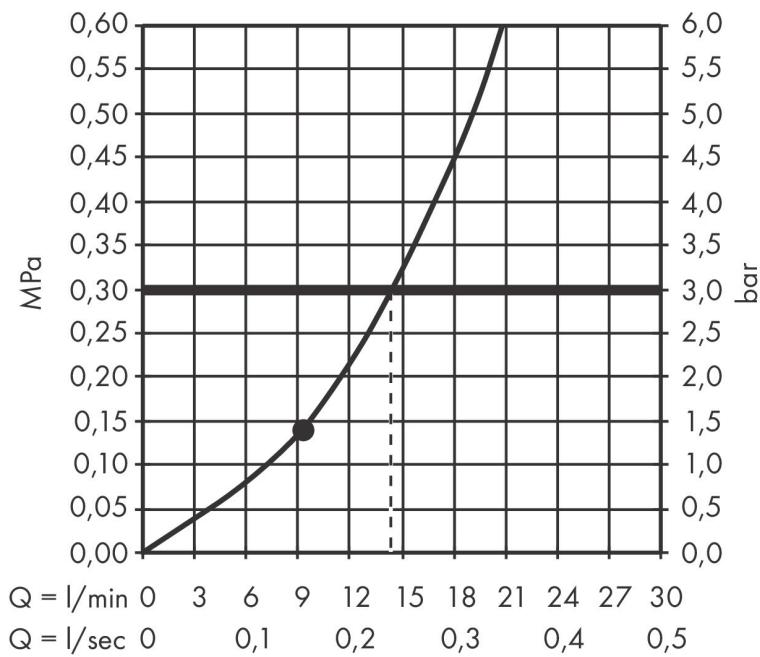

Merk hansgrohe
 Artikelnaam **Rainfinity** schouderdouche 500 1jet met planchet
 Art.nr. 26243670
 Oppervlakte Mat zwart
 Netto prijs 738,05 EUR

Stroomschema

De verbruikswaarden werden in overeenstemming met de praktijk met de bijbehorende armaturen (thermostaat/mengkraan/inbouwventiel) gemeten.

Merk	hansgrohe
Artikelnaam	Rainfinity schouderdouche 500 1jet met planchet
Art.nr.	26243670
Oppervlakte	Mat zwart
Netto prijs	738,05 EUR

Installatievoorbeelden

i Afmetingen kunnen variëren vanwege keramische toleranties die verband houden met het productieproces.

Merk	hansgrohe
Artikelnaam	Rainfinity schouderdouche 500 1jet met planchet
Art.nr.	26243670
Oppervlakte	Mat zwart
Netto prijs	738,05 EUR

Explosietekening voor bouwjaar: >04/23

Merk hansgrohe
 Artikelnaam **Rainfinity** schouderdouche 500 1jet met planchet
 Art.nr. 26243670
 Oppervlakte Mat zwart
 Netto prijs 738,05 EUR