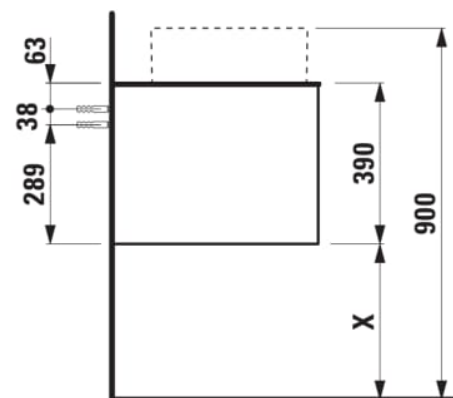

TECHNISCHE TEKENINGEN