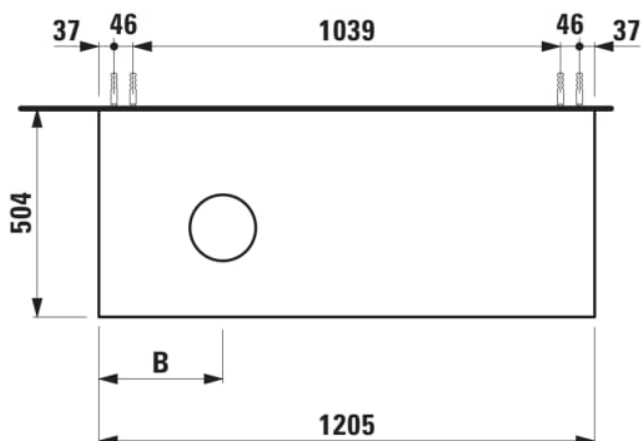

TECHNISCHE TEKENINGEN