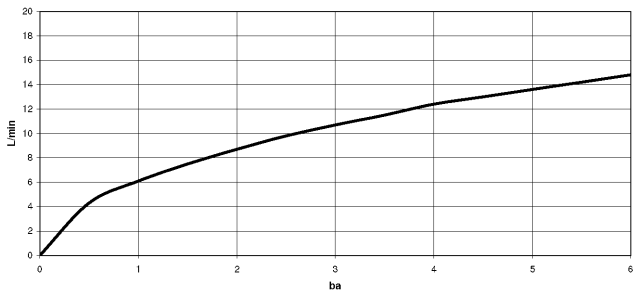

29 210 782

MEM Waschtisch-Einhandbatterie - Champagne (22kt Gold)

MEM

29 210 782

29 210 782

mm [inches]

Durchflussdiagramm

Zertifikate