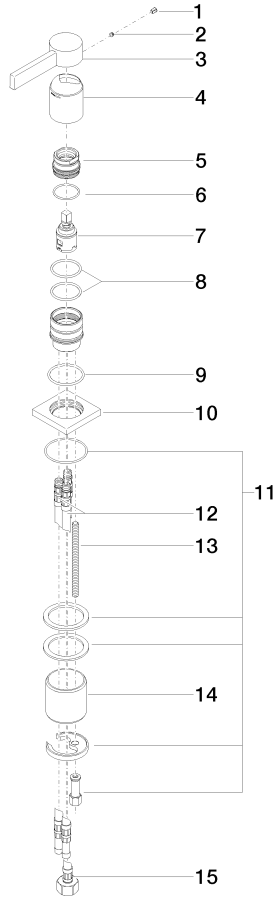

29 210 782

MEM Waschtisch-Einhandbatterie - Champagne (22kt Gold)

MEM

29 210 782

29 210 782

mm [inches]

Durchflussdiagramm

Zertifikate

GDV_0400

29 210 782

Produktversion von 3/18/2019 bis 5/5/2021

MEM Waschtisch-Einhandbatterie - Champagne (22kt Gold)

MEM

29 210 782

Ersatzteilstückliste

Produktversion von 3/18/2019 bis 5/5/2021

Nr.	Artikelnummer	Benennung	Verbaumenge	Lieferzeit
	90 31 20 109 00 90	Stopfen -	17	2