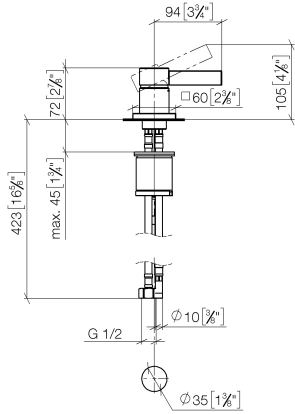

29 210 782

MEM Waschtisch-Einhandbatterie - Champagne (22kt Gold)

MEM

29 210 782

29 210 782

mm [inches]

Durchflussdiagramm

Zertifikate

GDV_0400

29 210 782

Produktversion von 3/18/2019 bis 5/5/2021

MEM Waschtisch-Einhandbatterie - Champagne (22kt Gold)

MEM

29 210 782

Ersatzteilstückliste

Produktversion von 3/18/2019 bis 5/5/2021

Nr.	Artikelnummer	Benennung	Verbaumenge	Lieferzeit
	90 31 20 109 00 90	Stopfen -	17	2