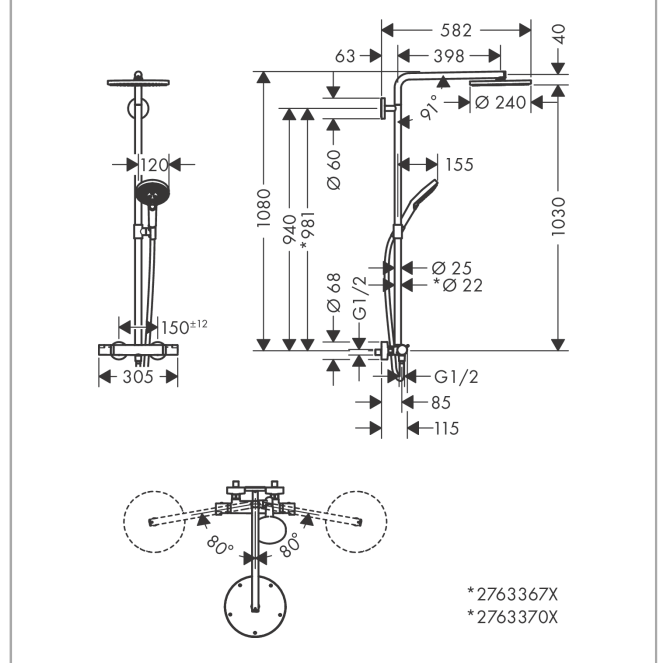

Maattekening