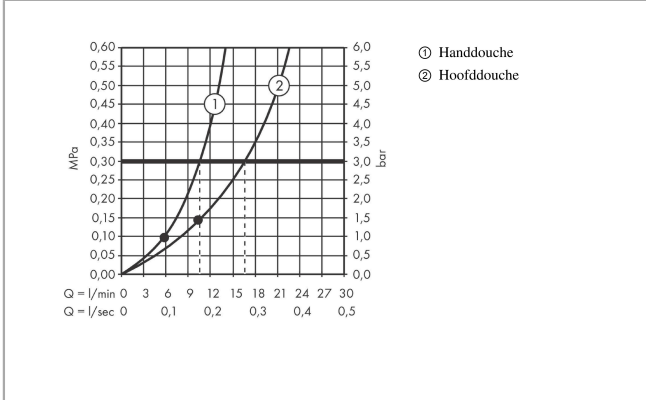

Doorstroombiagram