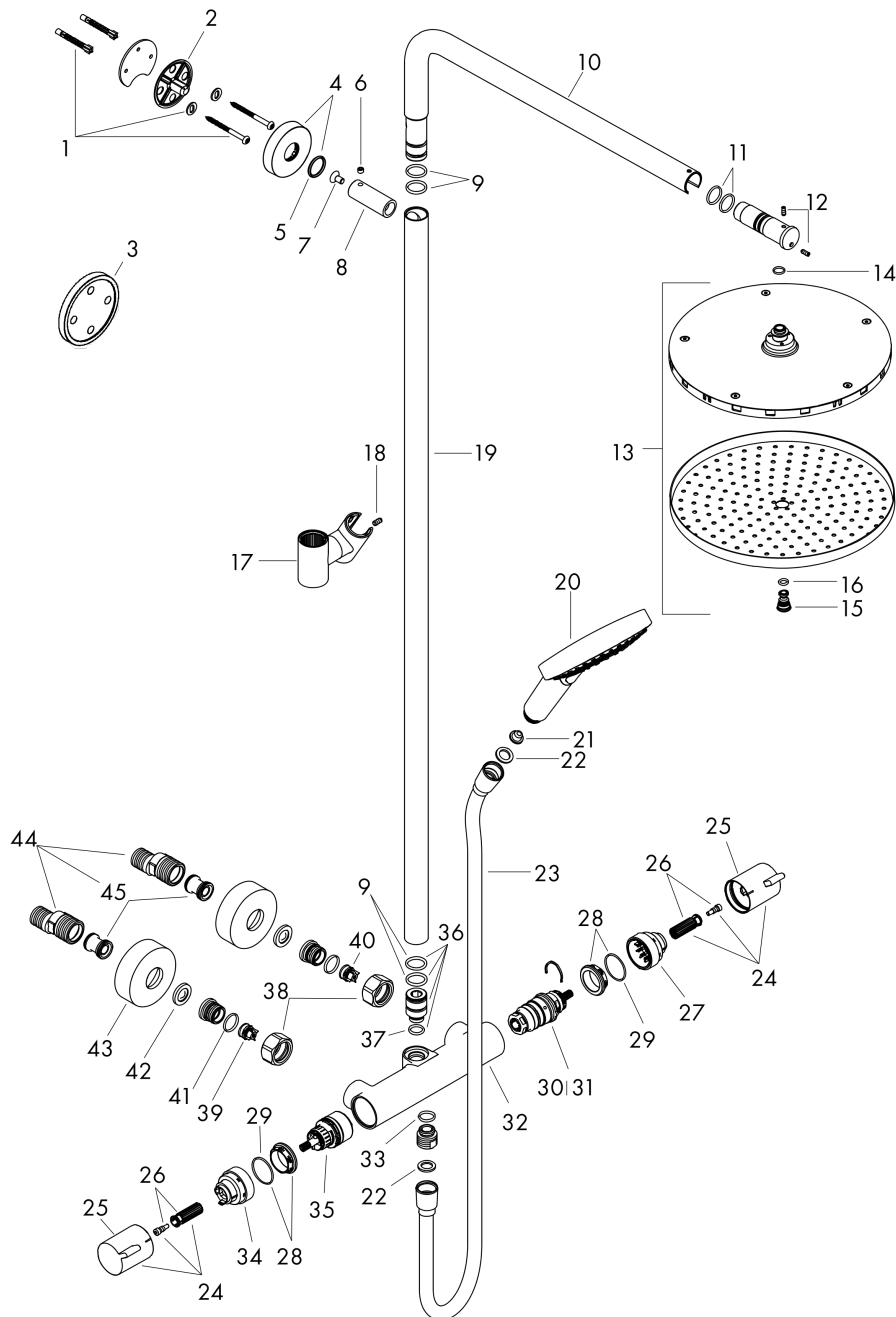

Raindance Select S
Showerpip 240 1jet PowderRain met thermostaat
Finish: **Brushed Bronze** Artikelnummer: **27633140**

Explosietekening

Bouwjaar: >12/20

Raindance Select S
Showerpipen 240 1jet PowderRain met thermostaat
Finish: **Brushed Bronze** Artikelnummer: **27633140**

Reserveonderdelenlijst

Bouwjaar: >12/20

Regel	Beschrijving	Artikelnummer	Prijs incl. BTW	VE
2	bevestigingsmateriaal	96179000	11,13 €	1
1	muurflans	95688000	27,95 €	1
3	opvulschijf 7 mm	95239140	20,21 €	1
4	rozet Ø 60 mm	95692140	26,26 €	1
5	O-ring 20x2,5	92602000	4,96 €	1
6	inbusschroef M6x5	98447000	2,90 €	1
7	schroef	92137000	4,96 €	1
8	huls	92166140	51,79 €	1
9	O-ring 17x2,5	98387000	2,90 €	1
10	douche-arm	98493140	361,19 €	1
11	O-ring 17x2	98199000	2,90 €	1
12	inbusschroef M4x10	97667000	2,90 €	1
13	hoofdouche Ø 240 mm	93464140	361,19 €	1
14	O-ring 10x1,5	98123000	2,90 €	1
15	schroef	95796140	44,89 €	1
16	O-ring 7x2	98419000	2,90 €	1
17	schuifstuk cpl.	95480140	102,49 €	1
18	inbusschroef M5x10	97672000	2,90 €	1
19	stijgbuis 930 mm / Ø 25 mm	98496140	234,26 €	1
20	Handdouche	26014140	-	1
21	zeef	92672000	4,96 €	1
22	dichting	98058000	2,90 €	1
23	doucheslang Isiflex'B 1,60 m	28276140	-	1
24	greep	95836140	44,89 €	1
25	drukknop	92848140	7,38 €	1
26	greepadapter m. schroef	95843000	8,11 €	1
27	aanslagring	95839000	17,91 €	1
28	moer	98913000	17,91 €	1
29	O-ring 26x1,5	98390000	2,90 €	1
30	temperatuur regeleenheid	98282000	99,58 €	1
31	regeleenheid voor verwisselde aansluitingen	92373000	247,57 €	1
32	Thermostaat	92850140	476,86 €	1
33	O-ring 14x2	98129000	2,90 €	1
34	aanslagring voor bovendeeel	95927000	27,95 €	1
35	bovendeeel met omstelling	98283000	70,30 €	1
36	aansluiting	92861000	27,95 €	1
37	O-ring 12x2,25	98382000	2,90 €	1
38	moeren set	96157140	44,89 €	1
39	terugslagklep (drukbestendig tot 2 MPa)	93136000	27,95 €	1
40	terugslagklep	96737000	27,95 €	1
41	O-ring 17x1,5	98137000	2,90 €	1