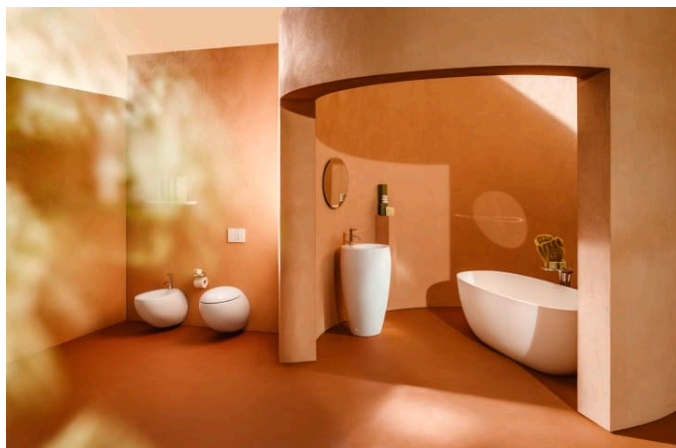

ILBAGNOALESSI

**Bidet suspendu, avec trop-plein caché, avec
cache-bonde en céramique**

DIMENSIONS

Longueur	585 mm
Largeur	390 mm
Hauteur	355 mm

COULEUR ET FINITION

400 Blanc LCC (LAUFEN Clean Coat)

OPTIONS

304 - 1 trou pour la robinetterie, 2 trous latéraux pour le raccordement d'eau

Forme : Ronde

Sur pied

Type d'installation : Suspendu

Kit de fixations : Inclus

Trou pour la robinetterie : 1 trou

ILBAGNOALESSI

ILBAGNOALESSI est un projet de salle de bains qui fascine depuis des années le milieu du design d'intérieur. Il est intemporel dans son modelé, d'une totale fantaisie et un brin excentrique. L'ensemble de salle de bains, lauréat du prix du design, est une création d'une star italienne du design, Stefano Giovannoni.