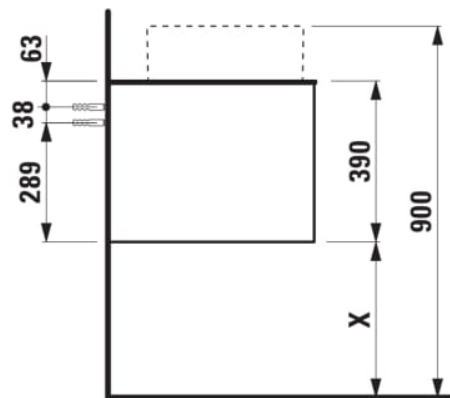

DESSINS TECHNIQUES