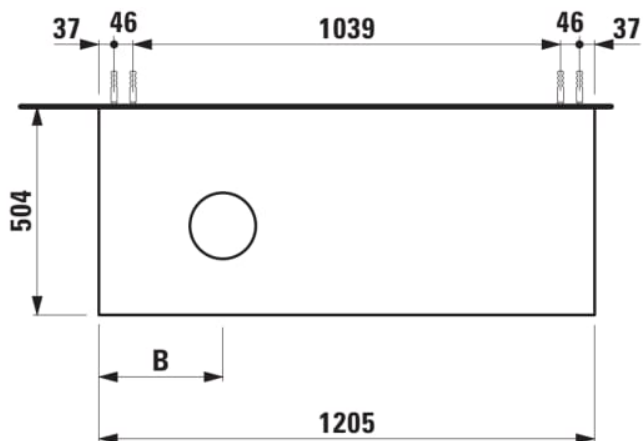

DESSINS TECHNIQUES