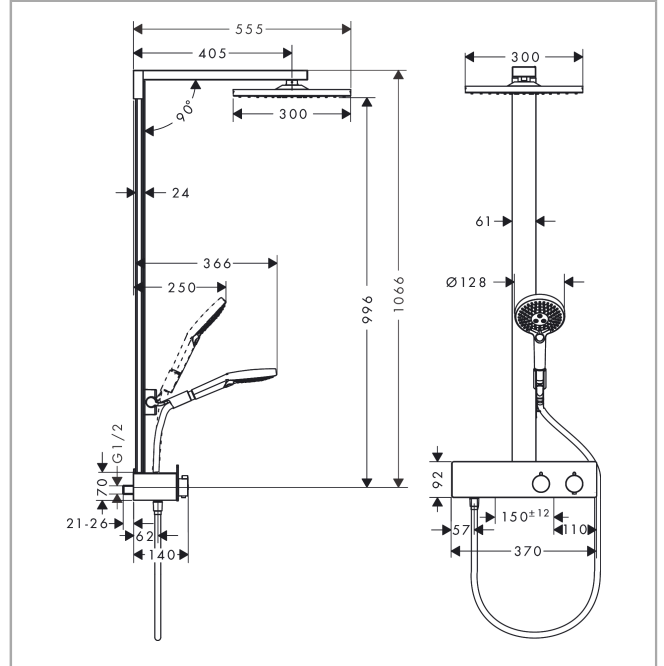

Maattekening