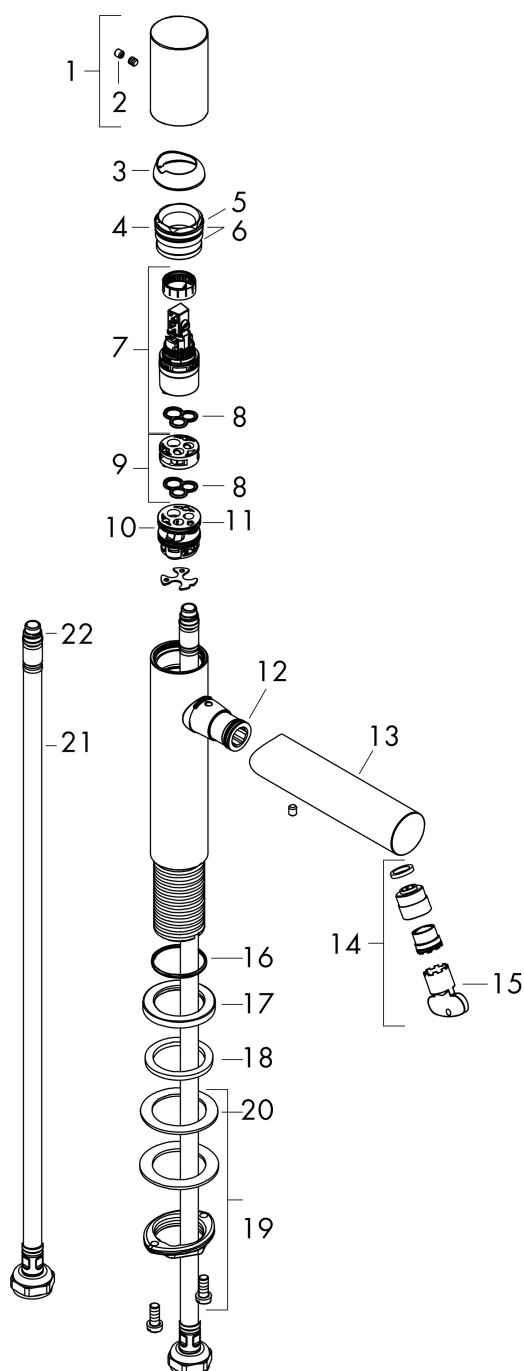

Merk	AXOR
Artikelnaam	AXOR Uno ééngreeps wastafelmengkraan 200 met zero-greep en PushOpen afvoerplug
Art.nr.	45003000
Oppervlakte	chrom
Netto prijs	568,11 EUR

Product foto

Kenmerken

- ComfortZone: 200
- voorsprong uitloop 198 mm
- uitloophoogte: 199 mm
- greepvariant: met cilinder greep
- straalsoort: laminaire straal
- maximale doorstroomhoeveelheid bij 3 bar: 5 l/min
- keramisch kardoes
- zonder wastegarnituur, met afvoerplug (art.nr. 50001)
- EU taxonomie: max 6l/min - draagt substantieel bij aan duurzaamheid

Maat tekeningen

Technologie

Straalsoorten

Merk AXOR
 Artikelnaam **AXOR Uno** ééngreeps wastafelmengkraan 200 met zero-greep en PushOpen afvoerplug
 Art.nr. 45003000
 Oppervlakte chroom
 Netto prijs 568,11 EUR

Stroomschema

Merk	AXOR
Artikelnaam	AXOR Uno ééngreeps wastafelmengkraan 200 met zero-greep en PushOpen afvoerplug
Art.nr.	45003000
Oppervlakte	chrom
Netto prijs	568,11 EUR

Explosietekening voor bouwjaar: >10/18

Merk	AXOR
Artikelnaam	AXOR Uno ééngreeps wastafelmengkraan 200 met zero-greep en PushOpen afvoerplug
Art.nr.	45003000
Oppervlakte	chrom
Netto prijs	568,11 EUR

Onderdelen voor bouwjaar: >10/18

Pos	Beschrijving	Art.nr.	Prijs
1	greep	92887000	153,50
2	greepstop	95181000	3,12
3	afdekkap	93116000	21,22
4	moer	92689000	21,22
5	O-ring 25x1,5	98146000	4,99
6	O-ring 27x1,5	92527000	8,01
7	kardoes compl.	97685000	54,08
8	dichting	98865000	26,73
9	kardoesadapter	92628000	17,26
10	kardoesadapter	98866000	26,73
11	O-ring 23x2	98398000	3,12
12	O-ring 16x2	98133000	3,12
13	uitloop compl.	92894000	153,50
14	perlator laminar M18x1 (5 l/min)	92896000	42,22
15	montagesleutel	98987000	8,01
16	O-ring 30x1,5	98433000	3,12
17	rozet Ø 46 mm	95268000	21,22
18	vlakdichting	98749000	4,99
19	schachtbevestigingsset compl. (Ø 32)	13961000	21,22
20	stelring	97548000	3,12
21	aansluitslang 600 mm M8x0,75 G3/8	96556000	21,22
22	O-ring 6,6x1,6	93019000	3,12
a	afvoer	50001000	41,60
b	schachtverlenging	13898000	66,87