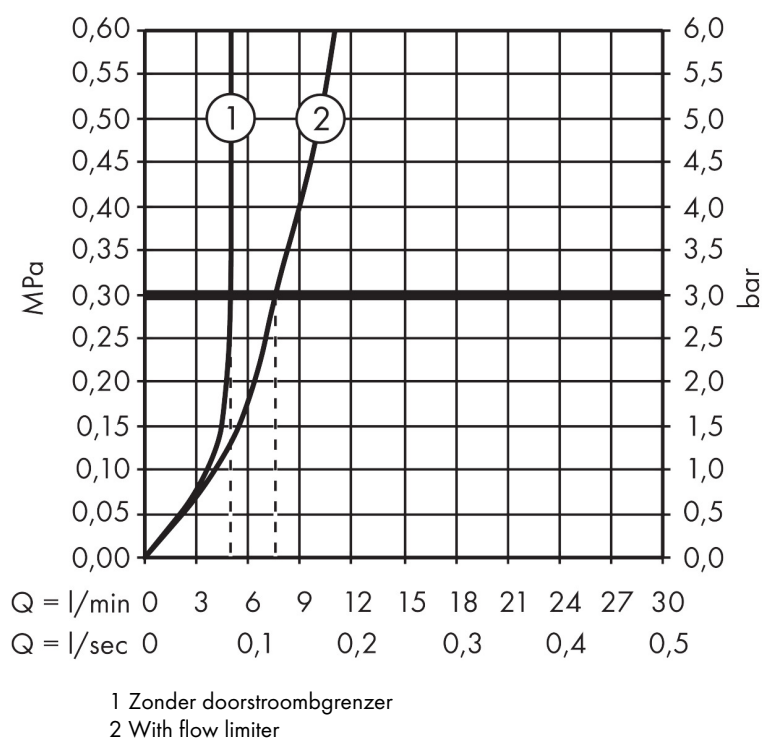

Merk	AXOR
Artikelnaam	AXOR Uno ééngreeps wastafelmengkraan 200 met zero-greep en PushOpen afvoerplug
Art.nr.	45003000
Oppervlakte	chrom
Netto prijs	568,11 EUR

Product foto

Kenmerken

- ComfortZone: 200
- voorsprong uitloop 198 mm
- uitloophoogte: 199 mm
- greepvariant: met cilinder greep
- straalsoort: laminaire straal
- maximale doorstroomhoeveelheid bij 3 bar: 5 l/min
- keramisch kardoes
- zonder wastegarnituur, met afvoerplug (art.nr. 50001)
- EU taxonomie: max 6l/min - draagt substantieel bij aan duurzaamheid

Maat tekeningen

Technologie

Straalsoorten

Merk AXOR
 Artikelnaam **AXOR Uno** ééngreeps wastafelmengkraan 200 met zero-greep en PushOpen afvoerplug
 Art.nr. 45003000
 Oppervlakte chroom
 Netto prijs 568,11 EUR

Stroomschema

Merk	AXOR
Artikelnaam	AXOR Uno ééngreeps wastafelmengkraan 200 met zero-greep en PushOpen afvoerplug
Art.nr.	45003000
Oppervlakte	chrom
Netto prijs	568,11 EUR

Explosietekening voor bouwjaar: >10/18