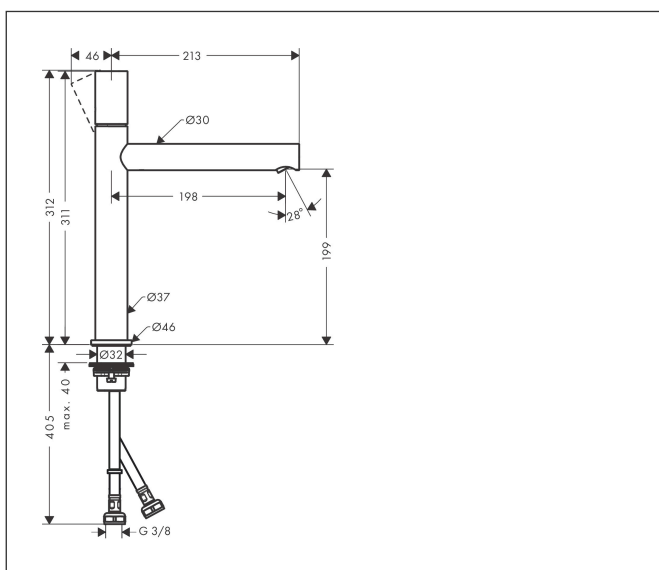

Merk	AXOR
Artikelnaam	AXOR Uno ééngreeps wastafelmengkraan 200 met zero-greep en PushOpen afvoerplug
Art.nr.	45003000
Oppervlakte	chrom
Netto prijs	568,11 EUR

Product foto

Kenmerken

- ComfortZone: 200
- voorsprong uitloop 198 mm
- uitloophoogte: 199 mm
- greepvariant: met cilinder greep
- straalsoort: laminaire straal
- maximale doorstroomhoeveelheid bij 3 bar: 5 l/min
- keramisch kardoes
- zonder wastegarnituur, met afvoerplug (art.nr. 50001)
- EU taxonomie: max 6l/min - draagt substantieel bij aan duurzaamheid

Maat tekeningen

Technologie

Straalsoorten

Merk AXOR
 Artikelnaam **AXOR Uno** ééngreeps wastafelmengkraan 200 met zero-greep en PushOpen afvoerplug
 Art.nr. 45003000
 Oppervlakte chroom
 Netto prijs 568,11 EUR

Stroomschema

Merk	AXOR
Artikelnaam	AXOR Uno ééngreeps wastafelmengkraan 200 met zero-greep en PushOpen afvoerplug
Art.nr.	45003000
Oppervlakte	chrom
Netto prijs	568,11 EUR

Explosietekening voor bouwjaar: >10/18

Merk	AXOR
Artikelnaam	AXOR Uno ééngreeps wastafelmengkraan 200 met zero-greep en PushOpen afvoerplug
Art.nr.	45003000
Oppervlakte	chrom
Netto prijs	568,11 EUR

Onderdelen voor bouwjaar: >10/18

Pos	Beschrijving	Art.nr.	Prijs
1	greep	92887000	153,50
2	greepstop	95181000	3,12
3	afdekkap	93116000	21,22
4	moer	92689000	21,22
5	O-ring 25x1,5	98146000	4,99
6	O-ring 27x1,5	92527000	8,01
7	kardoes compl.	97685000	54,08
8	dichting	98865000	26,73
9	kardoesadapter	92628000	17,26
10	kardoesadapter	98866000	26,73
11	O-ring 23x2	98398000	3,12
12	O-ring 16x2	98133000	3,12
13	uitloop compl.	92894000	153,50
14	perlator laminar M18x1 (5 l/min)	92896000	42,22
15	montagesleutel	98987000	8,01
16	O-ring 30x1,5	98433000	3,12
17	rozet Ø 46 mm	95268000	21,22
18	vlakdichting	98749000	4,99
19	schachtbevestigingsset compl. (Ø 32)	13961000	21,22
20	stelring	97548000	3,12
21	aansluitslang 600 mm M8x0,75 G3/8	96556000	21,22
22	O-ring 6,6x1,6	93019000	3,12
a	afvoer	50001000	41,60
b	schachtverlenging	13898000	66,87