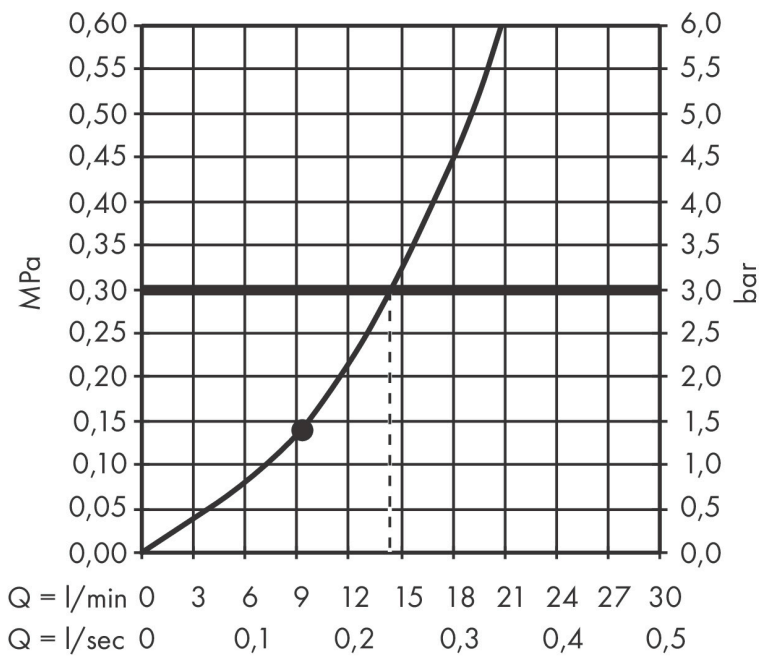

Merk hansgrohe
 Artikelnaam **Rainfinity** schouderdouche 500 1jet met planchet
 Art.nr. 26243990
 Oppervlakte Polished Gold Optic
 Netto prijs 851,71 EUR

Stroomschema

De verbruikswaarden werden in overeenstemming met de praktijk met de bijbehorende armaturen (thermostaat/mengkraan/inbouwventiel) gemeten.

Merk	hansgrohe
Artikelnaam	Rainfinity schouderdouche 500 1jet met planchet
Art.nr.	26243990
Oppervlakte	Polished Gold Optic
Netto prijs	851,71 EUR

Installatievoorbeelden

i Afmetingen kunnen variëren vanwege keramische toleranties die verband houden met het productieproces.

Merk	hansgrohe
Artikelnaam	Rainfinity schouderdouche 500 1jet met planchet
Art.nr.	26243990
Oppervlakte	Polished Gold Optic
Netto prijs	851,71 EUR

Explosietekening voor bouwjaar: >04/23

Merk hansgrohe
 Artikelnaam **Rainfinity** schouderdouche 500 1jet met planchet
 Art.nr. 26243990
 Oppervlakte Polished Gold Optic
 Netto prijs 851,71 EUR