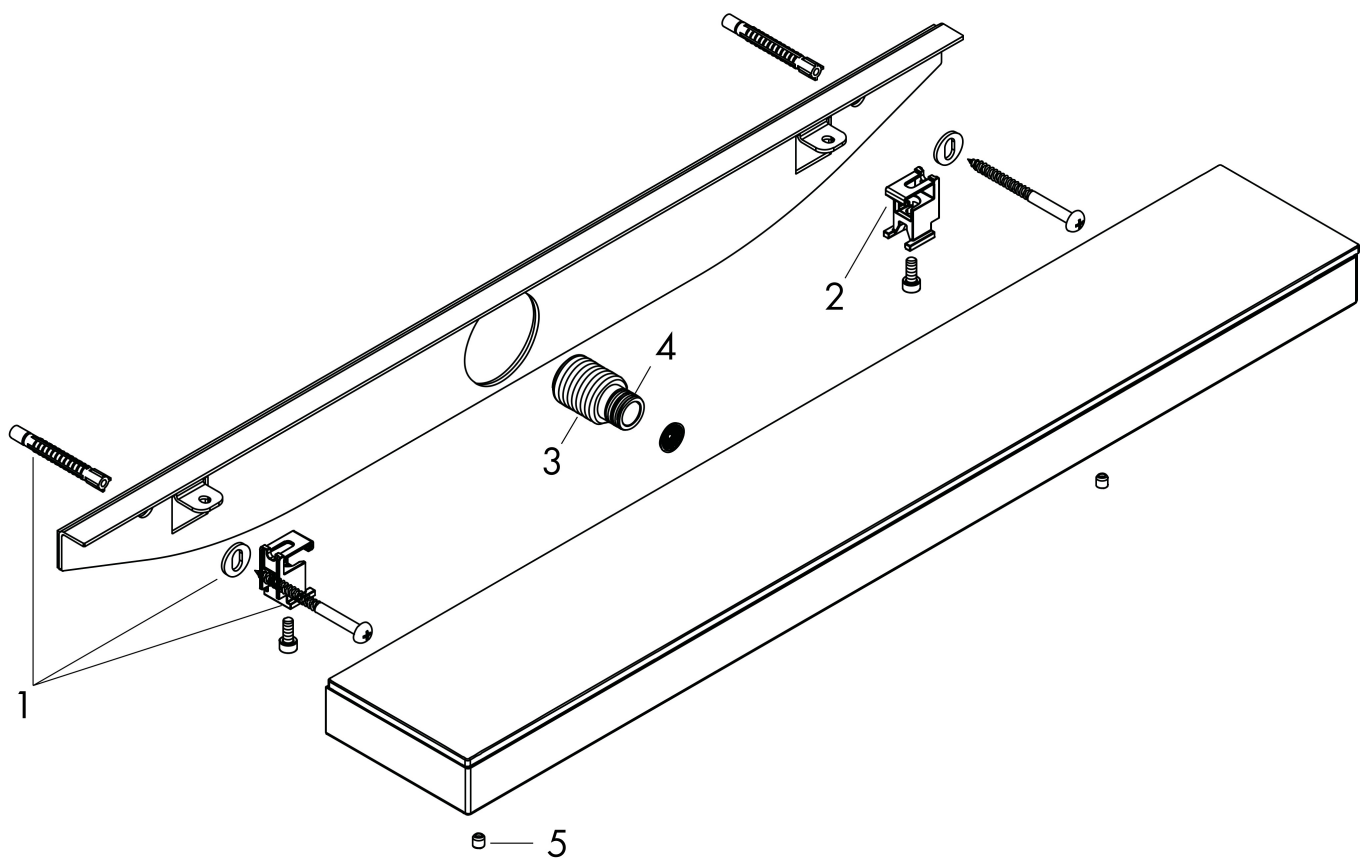

Merk hansgrohe
 Artikelnaam **Rainfinity** schouderdouche 500 1jet met planchet
 Art.nr. 26243990
 Oppervlakte Polished Gold Optic
 Netto prijs 851,71 EUR

Stroomschema

De verbruikswaarden werden in overeenstemming met de praktijk met de bijbehorende armaturen (thermostaat/mengkraan/inbouwventiel) gemeten.

Merk	hansgrohe
Artikelnaam	Rainfinity schouderdouche 500 1jet met planchet
Art.nr.	26243990
Oppervlakte	Polished Gold Optic
Netto prijs	851,71 EUR

Installatievoorbeelden

i Afmetingen kunnen variëren vanwege keramische toleranties die verband houden met het productieproces.

Merk	hansgrohe
Artikelnaam	Rainfinity schouderdouche 500 1jet met planchet
Art.nr.	26243990
Oppervlakte	Polished Gold Optic
Netto prijs	851,71 EUR

Explosietekening voor bouwjaar: >04/23

Merk hansgrohe
 Artikelnaam **Rainfinity** schouderdouche 500 1jet met planchet
 Art.nr. 26243990
 Oppervlakte Polished Gold Optic
 Netto prijs 851,71 EUR

Onderdelen voor bouwjaar: >04/23

Pos	Beschrijving	Art.nr.	Prijs
1	bevestigingsmateriaal	96179000	10,40
2	bevestigingsmateriaal	93661000	25,70
3	O-ring 11x2	98127000	3,00
4	aansluiting G½	93650000	32,70
5	greepstop	95181000	3,00