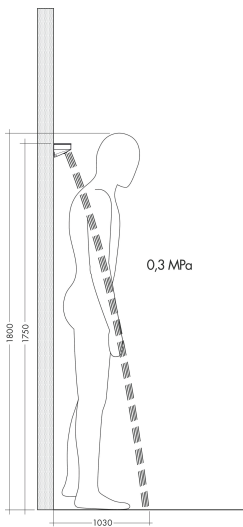

Merk hansgrohe
 Artikelnaam **Rainfinity** schouderdouche 500 1jet met planchet
 Art.nr. 26243990
 Oppervlakte Polished Gold Optic
 Netto prijs 851,71 EUR

Stroomschema

De verbruikswaarden werden in overeenstemming met de praktijk met de bijbehorende armaturen (thermostaat/mengkraan/inbouwventiel) gemeten.

Merk	hansgrohe
Artikelnaam	Rainfinity schouderdouche 500 1jet met planchet
Art.nr.	26243990
Oppervlakte	Polished Gold Optic
Netto prijs	851,71 EUR

Installatievoorbeelden

i Afmetingen kunnen variëren vanwege keramische toleranties die verband houden met het productieproces.

Merk	hansgrohe
Artikelnaam	Rainfinity schouderdouche 500 1jet met planchet
Art.nr.	26243990
Oppervlakte	Polished Gold Optic
Netto prijs	851,71 EUR

Explosietekening voor bouwjaar: >04/23

Merk hansgrohe
 Artikelnaam **Rainfinity** schouderdouche 500 1jet met planchet
 Art.nr. 26243990
 Oppervlakte Polished Gold Optic
 Netto prijs 851,71 EUR

Onderdelen voor bouwjaar: >04/23

Pos	Beschrijving	Art.nr.	Prijs
1	bevestigingsmateriaal	96179000	10,40
2	bevestigingsmateriaal	93661000	25,70
3	O-ring 11x2	98127000	3,00
4	aansluiting G½	93650000	32,70
5	greepstop	95181000	3,00