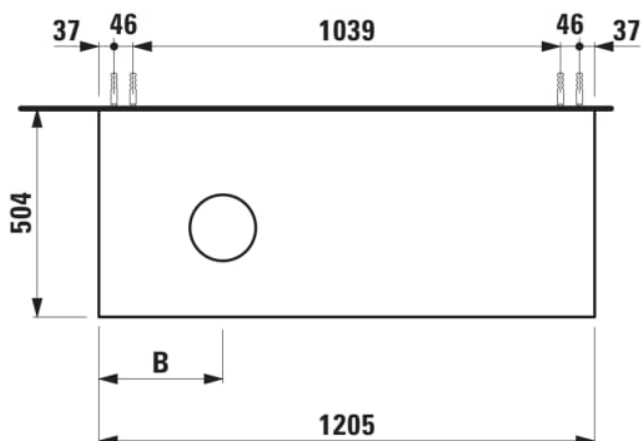

ARUN

Onderbouwkast 1205X504mm, 1 lade, cutout links, Ardesia Nera top

AFMETINGEN

Lengte	1205 mm
Breedte	505 mm
Hoogte	390 mm

KLEUR EN AFWERKING

	250 Licht eiken
---	-----------------

Deuren en laden combinatie : 1 lade

Materiaal : MDF

Netto gewicht / kg : 48,5

Positie wastafel : Links

Structuur meubelen : Lades

Systeem voor sluiten en openen : Softclose

lades

Type installatie : Wandhangend

TECHNISCHE TEKENINGEN

TE COMBINEREN MET

Lade-indeling

H4925920970001

ARUN