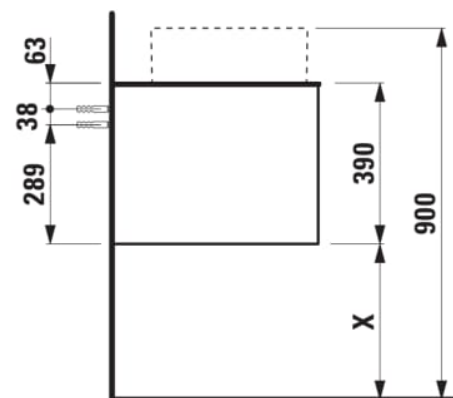

ARUN

Onderbouwkast 1205X504mm, 1 lade, cutout links, Ardesia Nera top

AFMETINGEN

Lengte	1205 mm
Breedte	505 mm
Hoogte	390 mm

KLEUR EN AFWERKING

	250 Licht eiken
---	-----------------

Deuren en laden combinatie : 1 lade

Materiaal : MDF

Netto gewicht / kg : 48,5

Positie wastafel : Links

Structuur meubelen : Lades

Systeem voor sluiten en openen : Softclose

lades

Type installatie : Wandhangend

TECHNISCHE TEKENINGEN

TE COMBINEREN MET

Lade-indeling

H4925920970001

ARUN