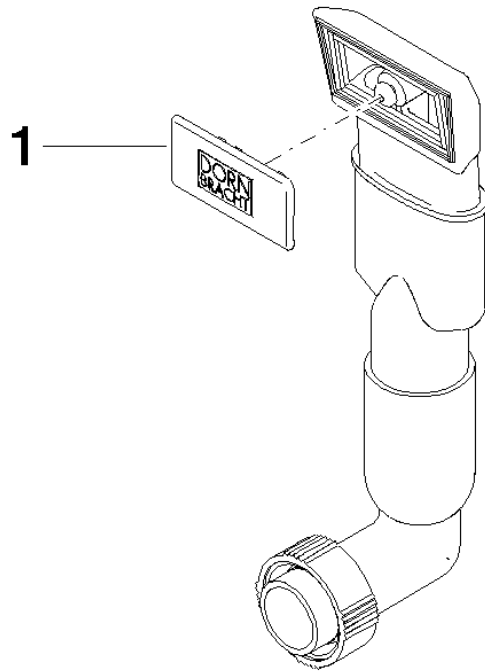

Rohr - Edelstahl

90 11 01 200 06

Rohr - Edelstahl

90 11 01 200 06

Rohr - Edelstahl

90 11 01 200 06

Rohr - Edelstahl

90 11 01 200 06

Ersatzteilstückliste

Nr.	Artikelnummer	Benennung	Verbaumenge	Lieferzeit
	90 11 01 202 01-85	Abdeckung - Edelstahl	1	60