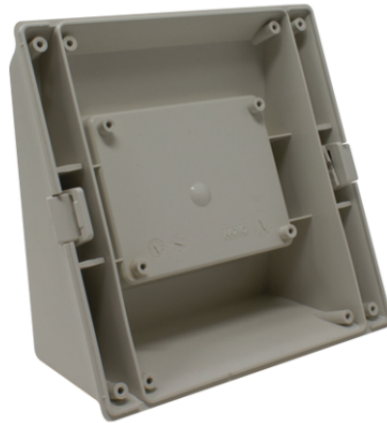

41KPR101

BUREAUSTEUN-KIT VOOR 41CPR100

Optie voor installatie als bureausteun van het herhaalpaneel 41CPR100 serie LOGIFIRE.
Mogelijkheid tot montage onder 2 verschillende hoeken. Materiaal ABS. Kleur wit RAL 9002.

41KPR101

BUREAUSTEUN-KIT VOOR 41CPR100