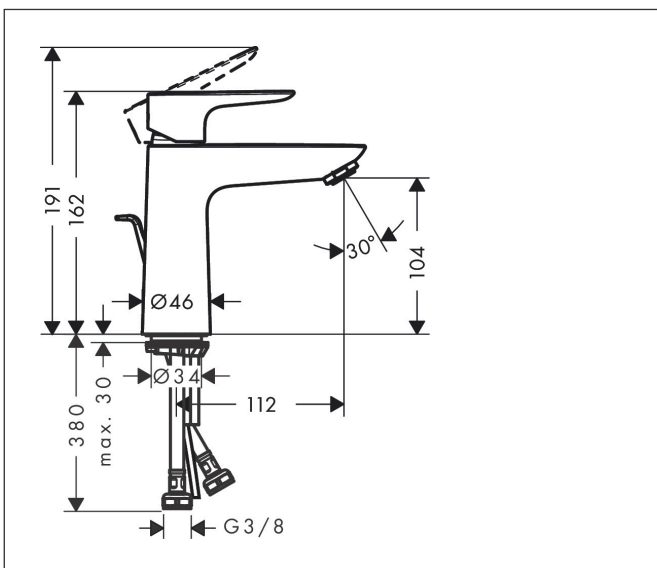

Merk hansgrohe
 Artikelnaam **Talis E** ééngreeps wastafelmengkraan 110 met PopUp trekwaste
 Art.nr. 71710670
 Oppervlakte mat zwart
 Netto prijs 265,21 EUR

Product foto

Kenmerken

- ComfortZone: 110
- voorsprong uitloop 112 mm
- uitloophoogte: 104 mm
- greepvariant: rechte greep
- vaste uitloop
- straalsoort: normale straal
- maximale doorstroomhoeveelheid bij 3 bar: 5 l/min
- keramisch kardoes
- pop-up afvoergarnituur G 1 ¼
- materiaal afvoergarnituur: metaal
- EU taxonomie: max 6l/min - draagt substantieel bij aan duurzaamheid

Maat tekeningen

Technologie

Straalsoorten

Merk hansgrohe
 Artikelnaam **Talis E** ééngreeps wastafelmengkraan 110 met PopUp trekwaste
 Art.nr. 71710670
 Oppervlakte mat zwart
 Netto prijs 265,21 EUR

Stroomschema

Merk	hansgrohe
Artikelnaam	Talis E ééngreeps wastafelmengkraan 110 met PopUp trekwaste
Art.nr.	71710670
Oppervlakte	mat zwart
Netto prijs	265,21 EUR

Explosietekening voor bouwjaar: >08/19

Merk	hansgrohe
Artikelnaam	Talis E ééngreeps wastafelmengkraan 110 met PopUp trekwaste
Art.nr.	71710670
Oppervlakte	mat zwart
Netto prijs	265,21 EUR

Onderdelen voor bouwjaar: >08/19

Pos	Beschrijving	Art.nr.	Prijs
1	greep	92687670	63,34
2	greepstop	95704000	3,12
3	afdekkap	92625670	40,14
4	moer	92689000	21,22
5	O-ring 25x1,5	98146000	4,99
6	O-ring 27x1,5	92527000	8,01
7	kardoes compl.	97685000	54,08
8	dichting	98865000	26,73
9	kardoesadapter	92628000	17,26
10	kardoesadapter	98866000	26,73
11	O-ring 23x2	98398000	3,12
12	perlator M24x1 (5 l/min)	13185670	25,90
13	schroef M8 x 68	97736000	4,99
14	dichting	97608000	4,99
15	schachtbevestigingsset compl.	96016000	26,73
16	trekstang	96657670	16,22
17	aansluitslang 450 mm M8x0,75 G3/8	97206000	26,73
18	O-ring 7x1,5	98422000	3,12
a	afvoergarnituur	94139670	142,79