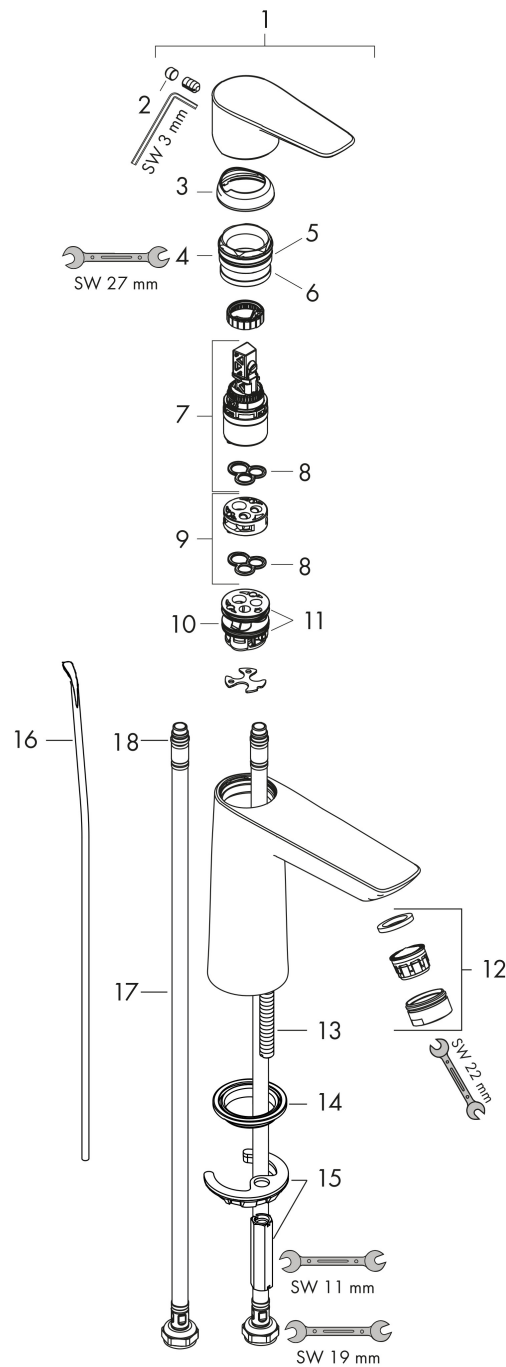

Merk hansgrohe
 Artikelnaam **Talis E** ééngreeps wastafelmengkraan 110 met PopUp trekwaste
 Art.nr. 71710670
 Oppervlakte mat zwart
 Netto prijs 265,21 EUR

Product foto

Kenmerken

- ComfortZone: 110
- voorsprong uitloop 112 mm
- uitloophoogte: 104 mm
- greepvariant: rechte greep
- vaste uitloop
- straalsoort: normale straal
- maximale doorstroomhoeveelheid bij 3 bar: 5 l/min
- keramisch kardoes
- pop-up afvoergarnituur G 1 ¼
- materiaal afvoergarnituur: metaal
- EU taxonomie: max 6l/min - draagt substantieel bij aan duurzaamheid

Maat tekeningen

Technologie

Straalsoorten

Merk hansgrohe
 Artikelnaam **Talis E** ééngreeps wastafelmengkraan 110 met PopUp trekwaste
 Art.nr. 71710670
 Oppervlakte mat zwart
 Netto prijs 265,21 EUR

Stroomschema

Merk	hansgrohe
Artikelnaam	Talis E ééngreeps wastafelmengkraan 110 met PopUp trekwaste
Art.nr.	71710670
Oppervlakte	mat zwart
Netto prijs	265,21 EUR

Explosietekening voor bouwjaar: >08/19

Merk	hansgrohe
Artikelnaam	Talis E ééngreeps wastafelmengkraan 110 met PopUp trekwaste
Art.nr.	71710670
Oppervlakte	mat zwart
Netto prijs	265,21 EUR

Onderdelen voor bouwjaar: >08/19

Pos	Beschrijving	Art.nr.	Prijs
1	greep	92687670	63,34
2	greepstop	95704000	3,12
3	afdekkap	92625670	40,14
4	moer	92689000	21,22
5	O-ring 25x1,5	98146000	4,99
6	O-ring 27x1,5	92527000	8,01
7	kardoes compl.	97685000	54,08
8	dichting	98865000	26,73
9	kardoesadapter	92628000	17,26
10	kardoesadapter	98866000	26,73
11	O-ring 23x2	98398000	3,12
12	perlator M24x1 (5 l/min)	13185670	25,90
13	schroef M8 x 68	97736000	4,99
14	dichting	97608000	4,99
15	schachtbevestigingsset compl.	96016000	26,73
16	trekstang	96657670	16,22
17	aansluitslang 450 mm M8x0,75 G3/8	97206000	26,73
18	O-ring 7x1,5	98422000	3,12
a	afvoergarnituur	94139670	142,79