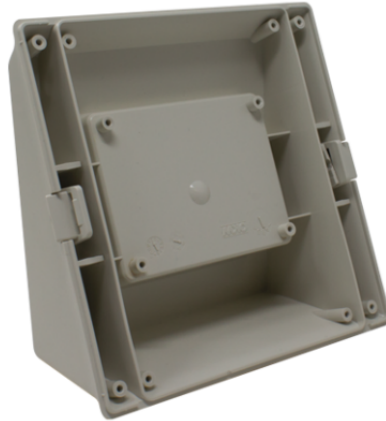

41KPR101

BUREAUSTEUN-KIT VOOR 41CPR100

Optie voor installatie als bureausteun van het herhaalpaneel 41CPR100 serie LOGIFIRE.
Mogelijkheid tot montage onder 2 verschillende hoeken. Materiaal ABS. Kleur wit RAL 9002.

41KPR101

BUREAUSTEUN-KIT VOOR 41CPR100