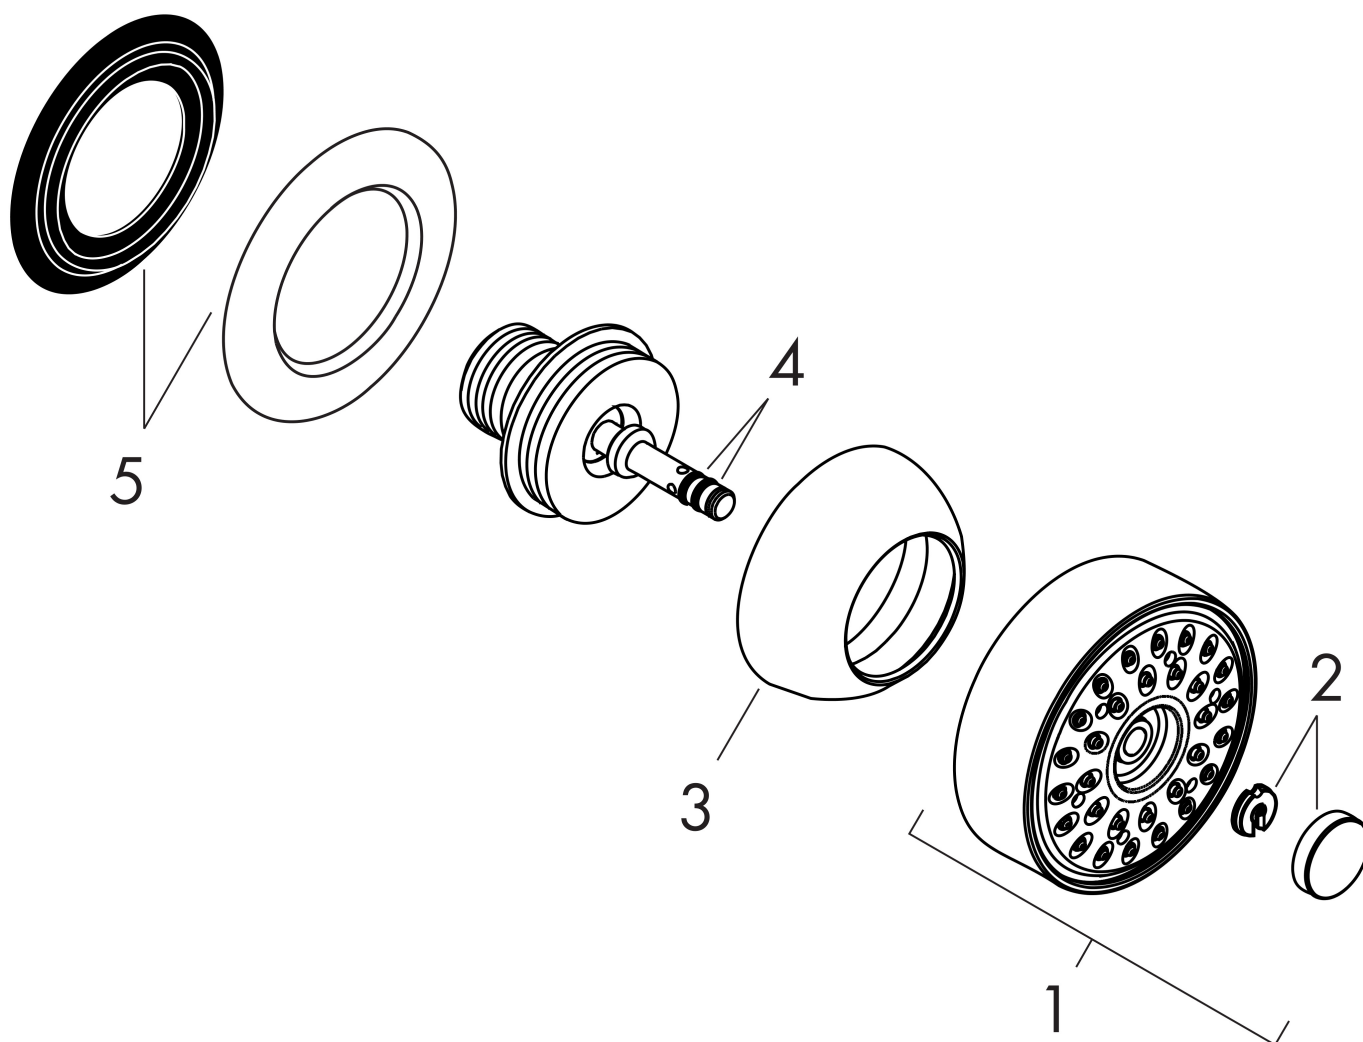

Merk	AXOR
Artikelnaam	zijdouche 1jet rond
Art.nr.	28464000
Oppervlakte	chrom
Netto prijs	148,66 EUR

Explosietekening voor bouwjaar: >03/07