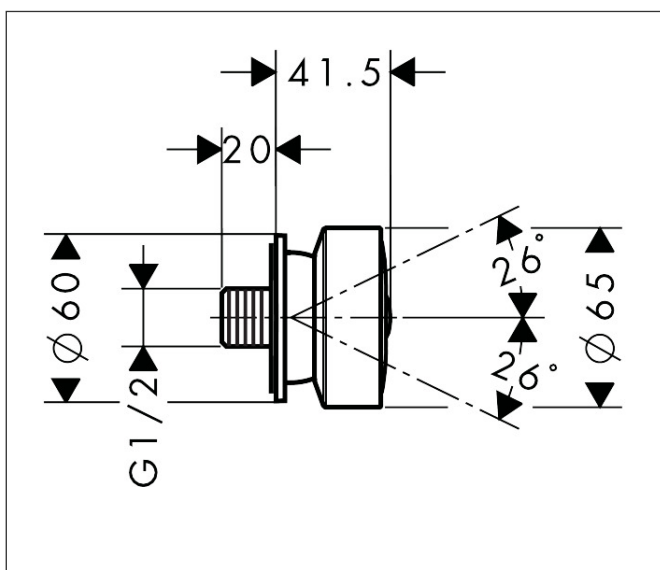

Merk	AXOR
Artikelnaam	zijdouche 1 jet rond
Art.nr.	28464000
Oppervlakte	chrom
Netto prijs	148,66 EUR

## Maat tekeningen

## Kenmerken

- straalplaatoppervlak: 65 mm
- Rain
- oppervlak straalplaat: grijs
- hoek zijdouche verstelbaar
- materiaal: metaal
- EU taxonomie: max 6l/min - draagt substantieel bij aan duurzaamheid