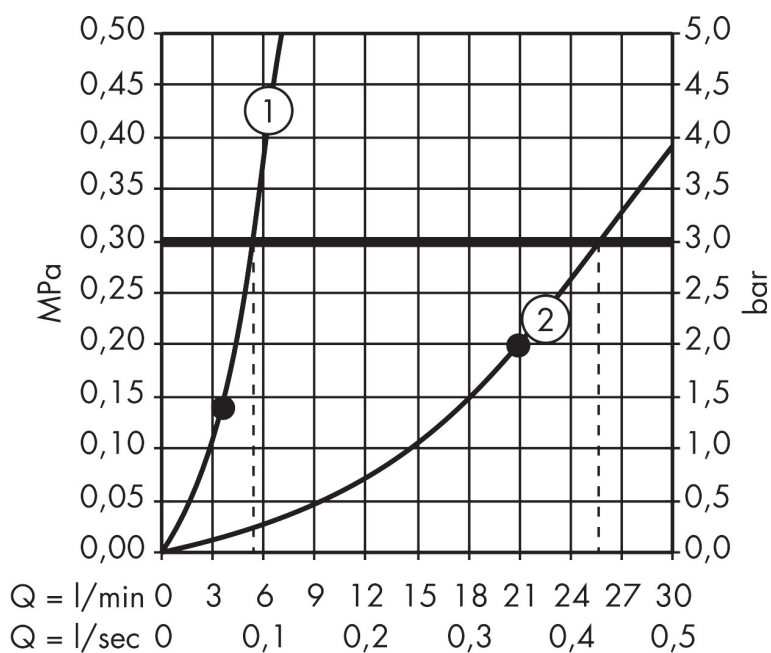

Merk	AXOR
Artikelnaam	zijdouche 1 jet rond
Art.nr.	28464000
Oppervlakte	chrom
Netto prijs	148,66 EUR

Stroomschema

De verbruikswaarden werden in overeenstemming met de praktijk met de bijbehorende armaturen (thermostaat/mengkraan/inbouwventiel) gemeten.