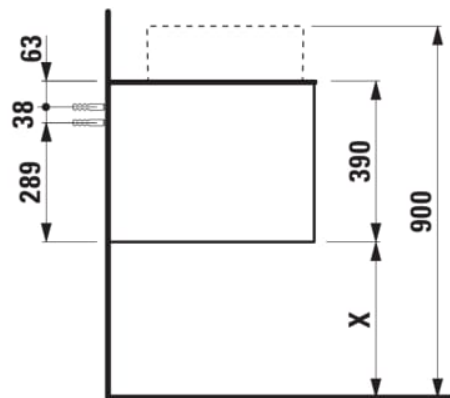

ARUN

Onderbouwkast 1205X504mm, 1 lade, cutout in het midden, Ardesia Nera top

AFMETINGEN

Lengte	1205 mm
Breedte	505 mm
Hoogte	390 mm

KLEUR EN AFWERKING

 630	Noce canaletto
---	----------------

Deuren en laden combinatie : 1 lade

Positie wastafel : Centraal

Type installatie : Wandhangend

Materiaal : MDF

Structuur meubelen : Lades

Netto gewicht / kg : 48,5

Systeem voor sluiten en openen : Softclose

lades

TECHNISCHE TEKENINGEN

TE COMBINEREN MET

Lade-indeling

H4925920970001

ARUN