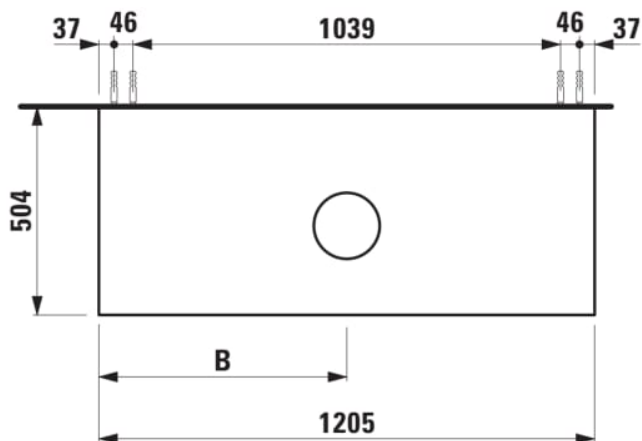

ARUN

Onderbouwkast 1205X504mm, 1 lade, cutout in het midden, Ardesia Nera top

AFMETINGEN

Lengte	1205 mm
Breedte	505 mm
Hoogte	390 mm

KLEUR EN AFWERKING

 630	Noce canaletto
---	----------------

Deuren en laden combinatie : 1 lade

Positie wastafel : Centraal

Type installatie : Wandhangend

Materiaal : MDF

Structuur meubelen : Lades

Netto gewicht / kg : 48,5

Systeem voor sluiten en openen : Softclose

lades

TECHNISCHE TEKENINGEN

TE COMBINEREN MET

Lade-indeling

H4925920970001

ARUN