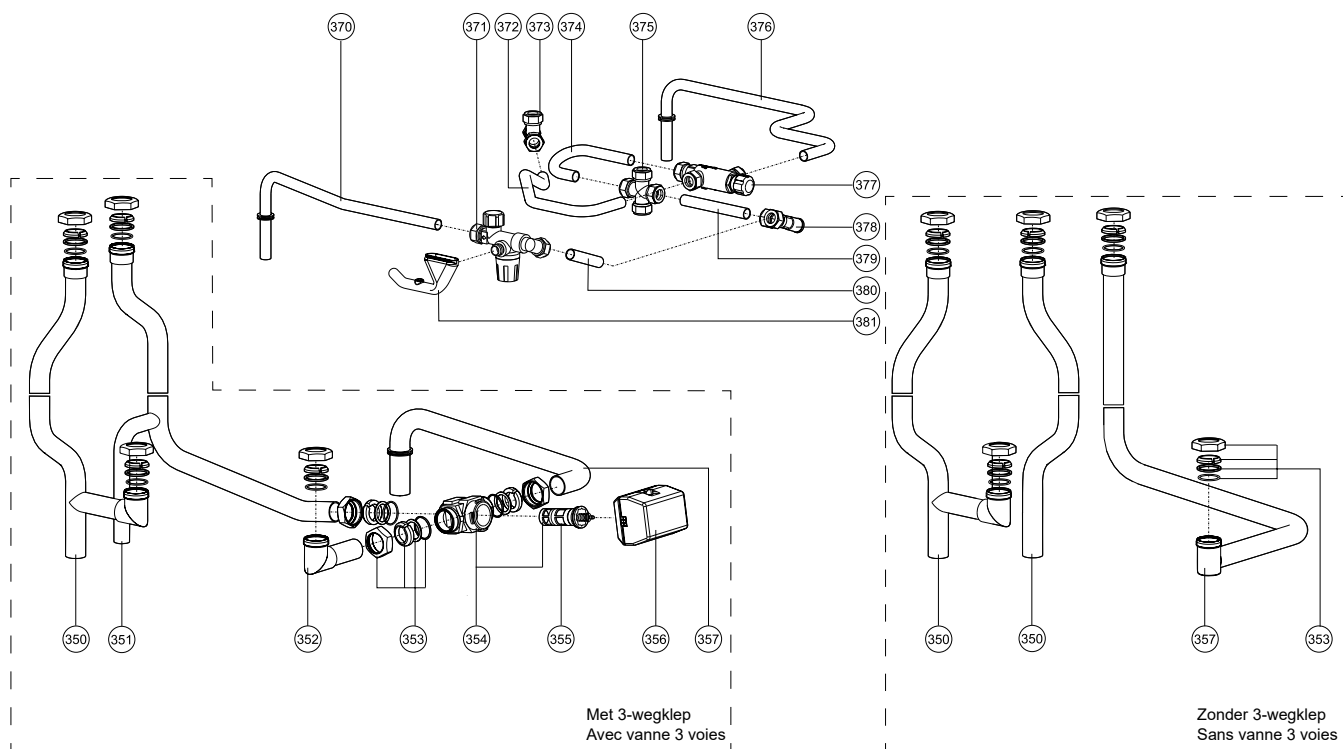

Onderdelen Comfort boiler V110

Pos.	Omschrijving	Art.nr.	ComfortBoiler 110 Liter		ComfortBoiler 110 Liter			
			Type		QBV	QBH	QBV	QBH
			Art.nr. boiler		Met 3-wegklep icm Q25S of Q38S		Zndr 3-wegklep icm Q25SR of Q38SR	
Bouwjaar		BC3VQ09U	BC3HQ09U	BC3VQ09X	BC3HQ09X			
			2005>		8/'19>			
300	Mantel CBV/H wit		X	X	X	X		
325	Gas kogelkraan 1/2" BIX1/2" BU		X		X			
326	Gasleiding CBV 110		X		X			
327	Kabelboom CBV/H	S4349910	X	X				
	Kabelboom boilersensor	S4877900			X	X		
328	Boiler QBV 110		X		X			
	Inspectieluik moer CB	S4448700	X	X	X	X		
	Inspectieluik. CBV/H/CBS/ENH	S4448900	X	X	X	X		
	Inspectieluik beugel	S4449000	X	X	X	X		
329	NTC SHR/Boiler/ZGC T2/T3/T8/T9	S4309700	X	X				
	NTC RETOUR T2/T3 10K	S4746000			X	X		
330	Condensafvoerleiding CBV 110		X		X			
331	Montagebeugel BE-Q OSS1/2	S4341610	X	X	X	X		
350	Leiding boiler-CV CBV110		X		X			
351	Retourleid.toestel /boiler CBV110		X					
	Retourleid.cv CBV110X				X			
352	Retourleiding DWK /boiler CBV/H	S4342800	X	X				
353	Koppelingset boiler combi	S4272100	X					
	Wartel m35 30ø	S4259500	X	X				
	Klemring koppeling		X	X				
	Drukkring M35 30ø	S4272100	X	X				
	O-ring ø26,70x 1,78 boiler	S4259800	X	X				
354	Driewegklep huis VC O-ring	S4308200	X	X				
355	Cartridge VC-driewegklep	S4268400	X	X				
	Sleutel cartridge driewegklep	S4452900	X	X				
356	Driewegklep motor VC2010 SHR	S4334910	X	X				
357	Leiding driewegklep/retour CBV/H	S4327800	X					
	Leiding retour				X			
370	Koudw. aansluitleid.15 mm CBV/H		X	X	X	X		
371	Inlaatcombinatie CBV/H	S4329210	X	X	X	X		
372	Warmwateraansluitleiding CBV/H	S4352400	X	X	X	X		
373	T-stuk 15x15x12 knel		X	X	X	X		
374	Leid. ø15 koud mengv.CBV/H60		X		X			
375	Kruisstuk 15 mm knel		X		X			
376	Leiding ø15 mix CBV/H60	S4352300	X	X	X	X		
377	Therm.mengvent. Ø15 knel	S4312500	X	X	X	X		
378	Doorstroombegrenzer CBV/H	S4343800	X	X	X	X		
379	Kw-leid.Doseervnt./kruisst.CBV/H	S4348500	X	X	X	X		
380	Leiding ø15 koud mengvent. SHR		X	X	X	X		
381	Leiding overst.inl.comb.CBV/H	S4348200	X	X	X	X