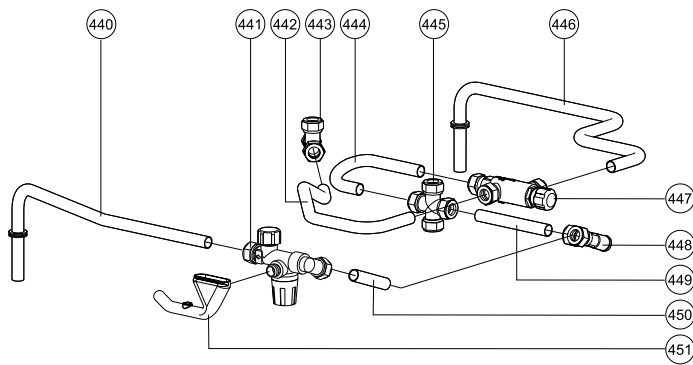

Onderdelen Comfort boiler H110

Pos.	Omschrijving	Art.nr.	ComfortBoiler 110 Liter		ComfortBoiler 110 Liter			
			Type		QBV	QBH	QBV	QBH
			Art.nr. boiler		Met 3-wegklep icm Q25S of Q38S		Zndr 3-wegklep icm Q25SR of Q38SR	
Bouwjaar		BC3VQ09U	BC3HQ09U	BC3VQ09X	BC3HQ09X			
		2005>		8/'19>				
300	Mantel CBV/H wit		X	X	X	X		
400	Verbindingsleid.ret. CBH	S4351710		X		X		
401	Verbindingsleid.aanvoer CBH	S4351610		X		X		
402	Kabelboom CBV/H	S4349910	X	X				
	Kabelboom boilersensor	S4877900			X	X		
403	Boiler QBH 110			X		X		
	Inspectieluik afdichting CB	S4448700	X	X	X	X		
	Inspectiel. CBV/H/CBS/ENH	S4448900	X	X	X	X		
	Inspectieluik beugel	S4449000	X	X	X	X		
404	NTC SHR/Boiler/ZGC T2/T3/T8/T9	S4309700	X	X	X	X		
	NTC RETOUR T2/T3 10K	S4746000			X	X		
405	Condensafvoerleiding CBH			X		X		
420	Aanvoerleid. toestel / boiler CBH	S4350800		X		X		
421	Retourleiding toestel / boiler CBH	S4350700		X				
422	Retourleiding dwk / boiler CBV/H	S4342800	X	X				
423	Koppelingsset Boiler Combi	S4272100	X	X				
	Drukkring M35 30ø		X	X				
	Wartel M35 30ø	S4259500	X	X				
	Knelring koppeling		X	X				
	O-ring ø26,70X 1,78 Boiler	S4259800	X	X				
424	Driewegklephuis VC O-ring	S4308200	X	X				
425	Cartridge VC-driewegklep	S4268400	X	X				
	Sleutel cartridge driewegklep	S4452900						
426	Driewegklep motor VC2010 SHR	S4334910	X	X				
427	Leiding driewegkl./ retour CBV/H	S4327800	X	X				
	Retourleiding boiler					X		
440	Koudwateraansluitleiding 15 mm		X	X	X	X		
441	Inlaatcombinatie CBV/H	S4329210	X	X	X	X		
442	Warmwateraansluitleiding CBV/H	S4352400	X	X	X	X		
443	T-stuk 15X15X12 knel		X	X	X	X		
444	Leiding ø15koud mengv.CBV/H60		X	X	X	X		
445	Kruistuk 15 MM knel		X	X	X	X		
446	Leiding ø15 MIX CBV/H60	S4352300	X	X	X	X		
447	Therm.mengvent. ø15 knel	S4312500	X	X	X	X		
448	Doorstroombegrenzer CBV/H	S4343800	X	X	X	X		
449	KW-leid. dosseervent.CBV/H	S4348500	X	X	X	X		
450	Leiding ø15 koud mengvent. SHR		X	X	X	X		
451	Leiding overstort.inl.comb.CBV/H	S4348200	X	X	X	X		
452	Verbindingsleid. boiler rechts	S4554100				X		
453	Verbindingsleid. boiler links	S4554200				X