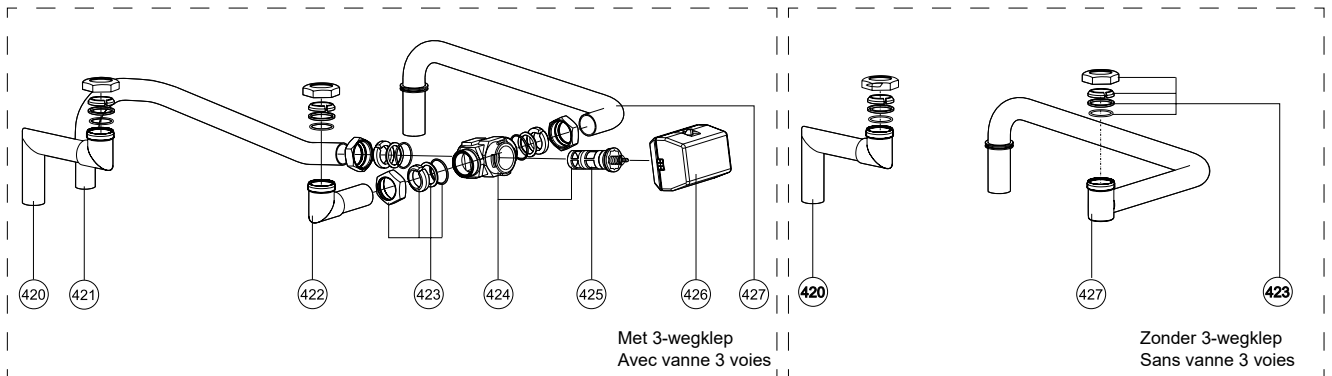

Onderdelen Comfort boiler H110

Pos.	Omschrijving	Art.nr.	ComfortBoiler 110 Liter		ComfortBoiler 110 Liter			
			Type		QBV	QBH	QBV	QBH
			Art.nr. boiler		Met 3-wegklep icm Q25S of Q38S		Zndr 3-wegklep icm Q25SR of Q38SR	
Bouwjaar		BC3VQ09U	BC3HQ09U	BC3VQ09X	BC3HQ09X			
		2005>		8/'19>				
300	Mantel CBV/H wit		X	X	X	X		
400	Verbindingsleid.ret. CBH	S4351710		X		X		
401	Verbindingsleid.aanvoer CBH	S4351610		X		X		
402	Kabelboom CBV/H	S4349910	X	X				
	Kabelboom boilersensor	S4877900			X	X		
403	Boiler QBH 110			X		X		
	Inspectieluik afdichting CB	S4448700	X	X	X	X		
	Inspectiel. CBV/H/CBS/ENH	S4448900	X	X	X	X		
	Inspectieluik beugel	S4449000	X	X	X	X		
404	NTC SHR/Boiler/ZGC T2/T3/T8/T9	S4309700	X	X	X	X		
	NTC RETOUR T2/T3 10K	S4746000			X	X		
405	Condensafvoerleiding CBH			X		X		
420	Aanvoerleid. toestel / boiler CBH	S4350800		X		X		
421	Retourleiding toestel / boiler CBH	S4350700		X				
422	Retourleiding dwk / boiler CBV/H	S4342800	X	X				
423	Koppelingsset Boiler Combi	S4272100	X	X				
	Drukkring M35 30ø		X	X				
	Wartel M35 30ø	S4259500	X	X				
	Knelring koppeling		X	X				
	O-ring ø26,70X 1,78 Boiler	S4259800	X	X				
424	Driewegklephuis VC O-ring	S4308200	X	X				
425	Cartridge VC-driewegklep	S4268400	X	X				
	Sleutel cartridge driewegklep	S4452900						
426	Driewegklep motor VC2010 SHR	S4334910	X	X				
427	Leiding driewegkl./ retour CBV/H	S4327800	X	X				
	Retourleiding boiler					X		
440	Koudwateraansluitleiding 15 mm		X	X	X	X		
441	Inlaatcombinatie CBV/H	S4329210	X	X	X	X		
442	Warmwateraansluitleiding CBV/H	S4352400	X	X	X	X		
443	T-stuk 15X15X12 knel		X	X	X	X		
444	Leiding ø15koud mengv.CBV/H60		X	X	X	X		
445	Kruistuk 15 MM knel		X	X	X	X		
446	Leiding ø15 MIX CBV/H60	S4352300	X	X	X	X		
447	Therm.mengvent. ø15 knel	S4312500	X	X	X	X		
448	Doorstroombegrenzer CBV/H	S4343800	X	X	X	X		
449	KW-leid. dosseervent.CBV/H	S4348500	X	X	X	X		
450	Leiding ø15 koud mengvent. SHR		X	X	X	X		
451	Leiding overstort.inl.comb.CBV/H	S4348200	X	X	X	X		
452	Verbindingsleid. boiler rechts	S4554100				X		
453	Verbindingsleid. boiler links	S4554200				X