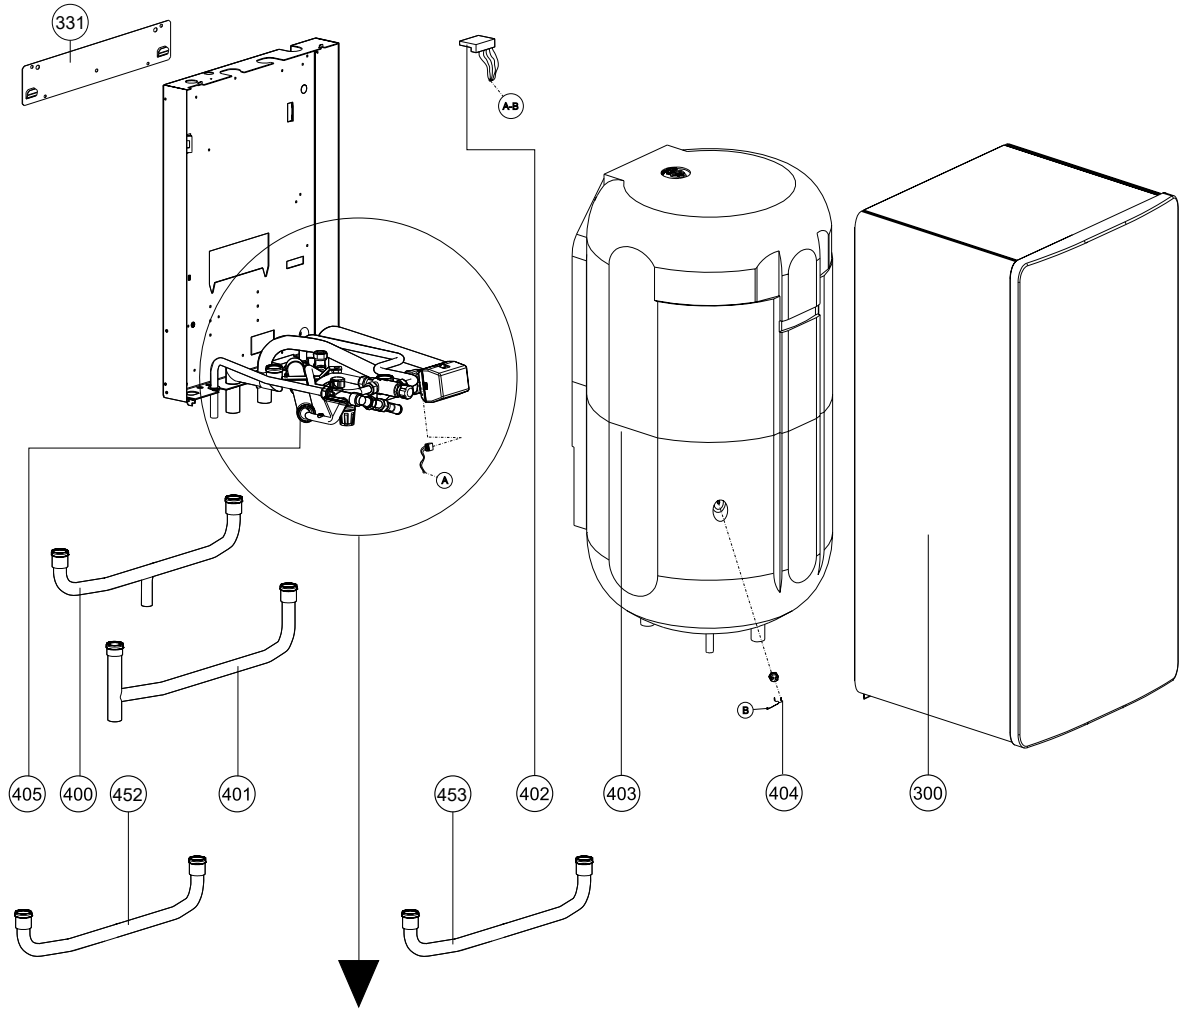

Onderdelen Comfort boiler H110

Pos.	Omschrijving	Art.nr.	ComfortBoiler 110 Liter		ComfortBoiler 110 Liter			
			Type		QBV	QBH	QBV	QBH
			Art.nr. boiler		Met 3-wegklep icm Q25S of Q38S		Zndr 3-wegklep icm Q25SR of Q38SR	
Bouwjaar		BC3VQ09U	BC3HQ09U	BC3VQ09X	BC3HQ09X			
		2005>		8/'19>				
300	Mantel CBV/H wit		X	X	X	X		
400	Verbindingsleid.ret. CBH	S4351710		X		X		
401	Verbindingsleid.aanvoer CBH	S4351610		X		X		
402	Kabelboom CBV/H	S4349910	X	X				
	Kabelboom boilersensor	S4877900			X	X		
403	Boiler QBH 110			X		X		
	Inspectieluik afdichting CB	S4448700	X	X	X	X		
	Inspectiel. CBV/H/CBS/ENH	S4448900	X	X	X	X		
	Inspectieluik beugel	S4449000	X	X	X	X		
404	NTC SHR/Boiler/ZGC T2/T3/T8/T9	S4309700	X	X	X	X		
	NTC RETOUR T2/T3 10K	S4746000			X	X		
405	Condensafvoerleiding CBH			X		X		
420	Aanvoerleid. toestel / boiler CBH	S4350800		X		X		
421	Retourleiding toestel / boiler CBH	S4350700		X				
422	Retourleiding dwk / boiler CBV/H	S4342800	X	X				
423	Koppelingsset Boiler Combi	S4272100	X	X				
	Drukkring M35 30ø		X	X				
	Wartel M35 30ø	S4259500	X	X				
	Knelring koppeling		X	X				
	O-ring ø26,70X 1,78 Boiler	S4259800	X	X				
424	Driewegklephuis VC O-ring	S4308200	X	X				
425	Cartridge VC-driewegklep	S4268400	X	X				
	Sleutel cartridge driewegklep	S4452900						
426	Driewegklep motor VC2010 SHR	S4334910	X	X				
427	Leiding driewegkl./ retour CBV/H	S4327800	X	X				
	Retourleiding boiler					X		
440	Koudwateraansluitleiding 15 mm		X	X	X	X		
441	Inlaatcombinatie CBV/H	S4329210	X	X	X	X		
442	Warmwateraansluitleiding CBV/H	S4352400	X	X	X	X		
443	T-stuk 15X15X12 knel		X	X	X	X		
444	Leiding ø15koud mengv.CBV/H60		X	X	X	X		
445	Kruistuk 15 MM knel		X	X	X	X		
446	Leiding ø15 MIX CBV/H60	S4352300	X	X	X	X		
447	Therm.mengvent. ø15 knel	S4312500	X	X	X	X		
448	Doorstroombegrenzer CBV/H	S4343800	X	X	X	X		
449	KW-leid. dosseervent.CBV/H	S4348500	X	X	X	X		
450	Leiding ø15 koud mengvent. SHR		X	X	X	X		
451	Leiding overstort.inl.comb.CBV/H	S4348200	X	X	X	X		
452	Verbindingsleid. boiler rechts	S4554100				X		
453	Verbindingsleid. boiler links	S4554200				X