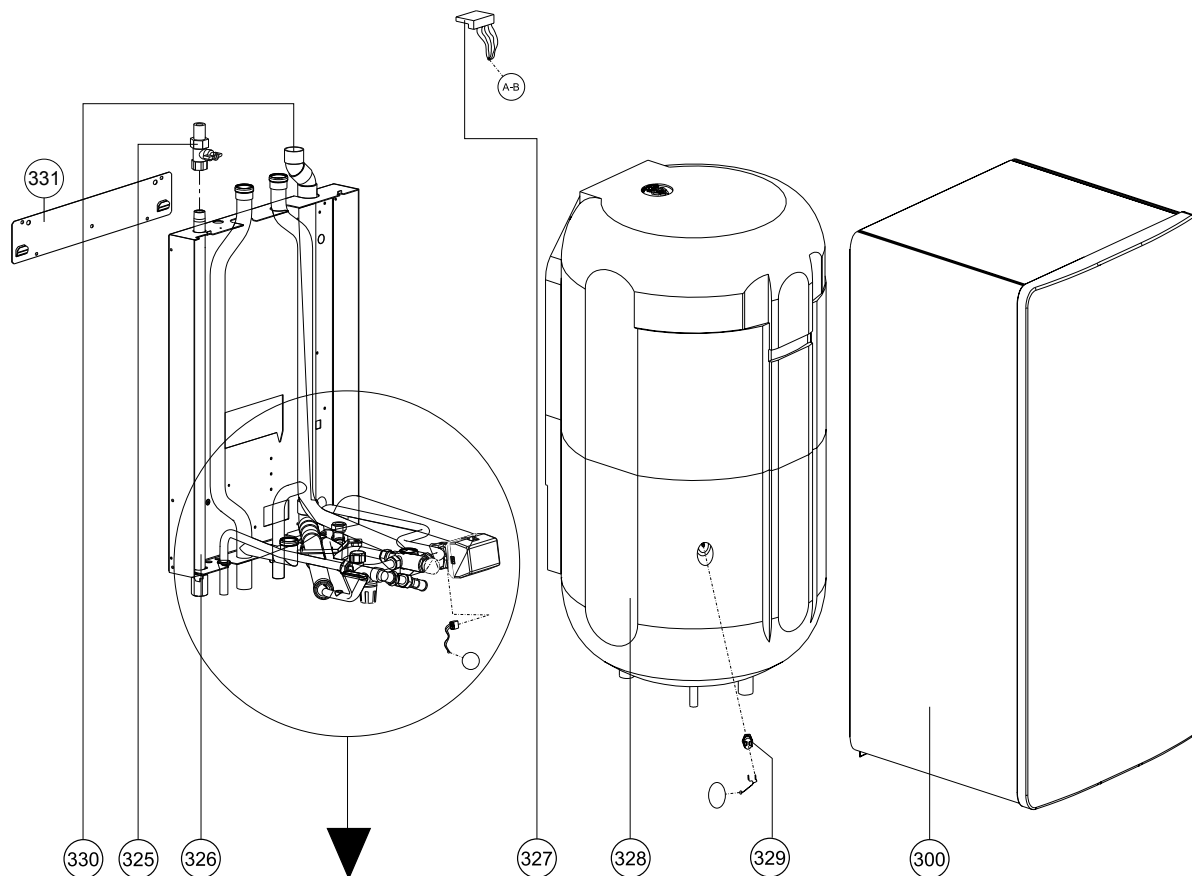

Onderdelen Comfort boiler V110

Pos.	Omschrijving	Art.nr.	ComfortBoiler 110 Liter		ComfortBoiler 110 Liter			
			Type		QBV	QBH	QBV	QBH
			Art.nr. boiler		Met 3-wegklep icm Q25S of Q38S		Zndr 3-wegklep icm Q25SR of Q38SR	
Bouwjaar		BC3VQ09U	BC3HQ09U	BC3VQ09X	BC3HQ09X			
			2005>		8/'19>			
300	Mantel CBV/H wit		X	X	X	X		
325	Gas kogelkraan 1/2" BIX1/2" BU		X		X			
326	Gasleiding CBV 110		X		X			
327	Kabelboom CBV/H	S4349910	X	X				
	Kabelboom boilersensor	S4877900			X	X		
328	Boiler QBV 110		X		X			
	Inspectieluik moer CB	S4448700	X	X	X	X		
	Inspectieluik. CBV/H/CBS/ENH	S4448900	X	X	X	X		
	Inspectieluik beugel	S4449000	X	X	X	X		
329	NTC SHR/Boiler/ZGC T2/T3/T8/T9	S4309700	X	X				
	NTC RETOUR T2/T3 10K	S4746000			X	X		
330	Condensafvoerleiding CBV 110		X		X			
331	Montagebeugel BE-Q OSS1/2	S4341610	X	X	X	X		
350	Leiding boiler-CV CBV110		X		X			
351	Retourleid.toestel /boiler CBV110		X					
	Retourleid.cv CBV110X				X			
352	Retourleiding DWK /boiler CBV/H	S4342800	X	X				
353	Koppelingset boiler combi	S4272100	X					
	Wartel m35 30ø	S4259500	X	X				
	Klemring koppeling		X	X				
	Drukkring M35 30ø	S4272100	X	X				
	O-ring ø26,70x 1,78 boiler	S4259800	X	X				
354	Driewegklep huis VC O-ring	S4308200	X	X				
355	Cartridge VC-driewegklep	S4268400	X	X				
	Sleutel cartridge driewegklep	S4452900	X	X				
356	Driewegklep motor VC2010 SHR	S4334910	X	X				
357	Leiding driewegklep/retour CBV/H	S4327800	X					
	Leiding retour				X			
370	Koudw. aansluitleid.15 mm CBV/H		X	X	X	X		
371	Inlaatcombinatie CBV/H	S4329210	X	X	X	X		
372	Warmwateraansluitleiding CBV/H	S4352400	X	X	X	X		
373	T-stuk 15x15x12 knel		X	X	X	X		
374	Leid. ø15 koud mengv.CBV/H60		X		X			
375	Kruisstuk 15 mm knel		X		X			
376	Leiding ø15 mix CBV/H60	S4352300	X	X	X	X		
377	Therm.mengvent. Ø15 knel	S4312500	X	X	X	X		
378	Doorstroombegrenzer CBV/H	S4343800	X	X	X	X		
379	Kw-leid.Doseervnt./kruisst.CBV/H	S4348500	X	X	X	X		
380	Leiding ø15 koud mengvent. SHR		X	X	X	X		
381	Leiding overst.inl.comb.CBV/H	S4348200	X	X	X	X