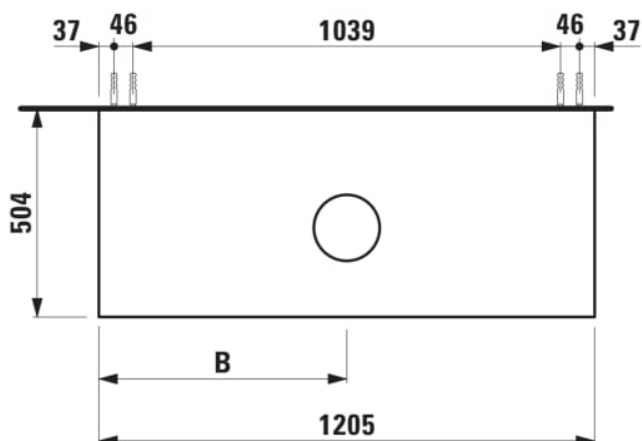

DESSINS TECHNIQUES