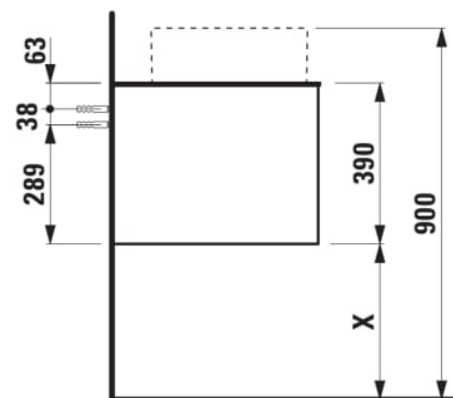

DESSINS TECHNIQUES