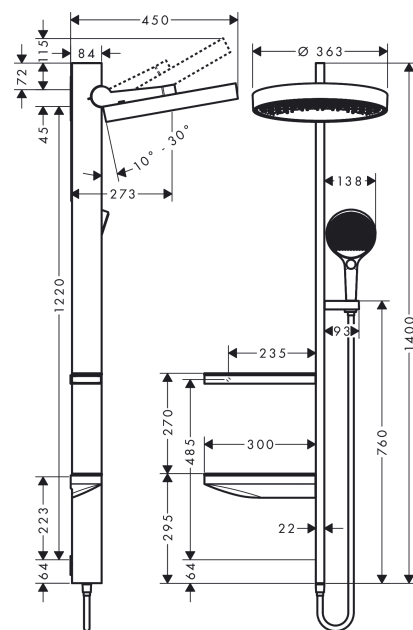

Rainfinity
PowderRain Showerpipe 360 1jet inbouw
 Finish: **Mat wit** Artikelnummer: **26842700**

Beschrijving

- bestaat uit: hoofddouche, handdouche, douchehouder, doucheslang, planchetten, douchestang
- hoofddouche Rainfinity 360 1jet
- afmeting straalplaatoppervlak hoofddouche: 360 mm
- straalsoort hoofddouche: PowderRain
- oppervlak straalplaat: grafiet
- vereist een kraan voor 2 functies
- straalsoort handdouche: MonoRain, PowderRain, Intense PowderRain
- doorstroomhoeveelheid van handdouche bij 3 bar: 11,2 l/min
- maximale doorstroomhoeveelheid voor Showerpipe bij 3 bar: 19,6 l/min
- minimale bedrijfsdruk: 2,4 bar
- maximale bedrijfsdruk: 6 bar
- hellingshoek van douchehouder kan continu worden aangepast
- Douchearm 10-30° verticaal kantelbaar
- planchet gemaakt van veiligheidsglas
- oppervlak planchet: grafiet
- stangbreedte: 22 mm
- geïsoleerde watervoering

Artikeldetails

Vrijblijvende advies verkoopprijs excl. BTW	2.084,40 €
Vrijblijvende advies verkoopprijs incl. BTW	2.522,12 €

Technologie

Designprijzen

Productfoto

Maattekening

Rainfinity
PowderRain Showerpipe 360 1jet inbouw
 Finish: **Mat wit** Artikelnummer: **26842700**

Doorstroomdiagram

Rainfinity
PowderRain Showerpipe 360 1jet inbouw
 Finish: **Mat wit** Artikelnummer: **26842700**

Explosietekening

Bouwjaar: >10/19

Rainfinity
PowderRain Showerpipe 360 1jet inbouw
 Finish: **Mat wit** Artikelnummer: **26842700**