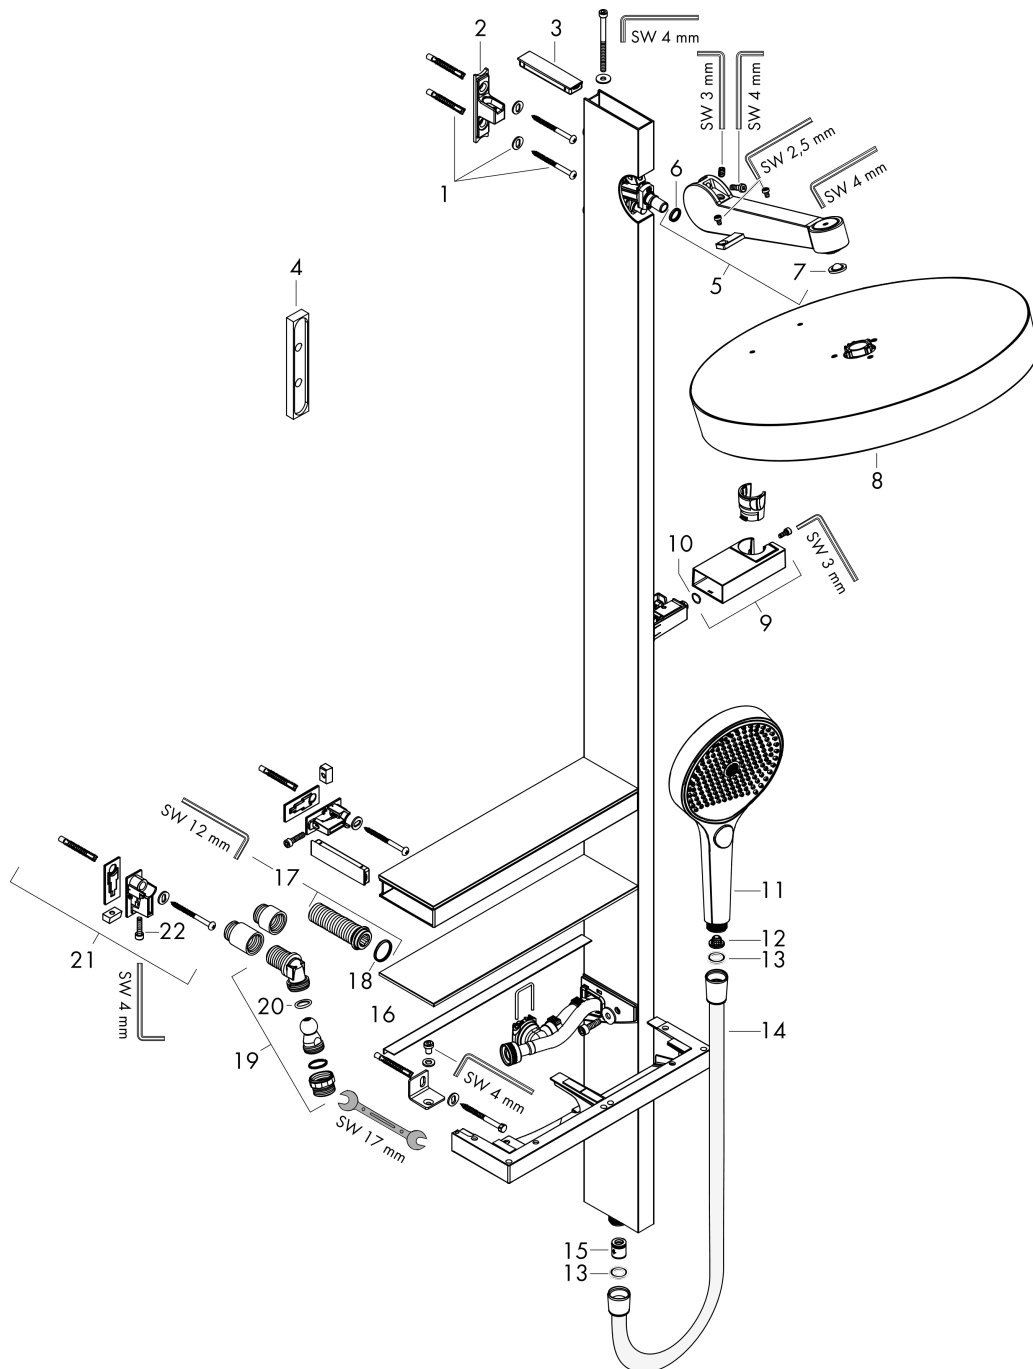

Rainfinity
PowderRain Showerpipe 360 1jet inbouw
 Finish: **Mat wit** Artikelnummer: **26842700**

Beschrijving

- bestaat uit: hoofddouche, handdouche, douchehouder, doucheslang, planchetten, douchestang
- hoofddouche Rainfinity 360 1jet
- afmeting straalplaatoppervlak hoofddouche: 360 mm
- straalsoort hoofddouche: PowderRain
- oppervlak straalplaat: grafiet
- vereist een kraan voor 2 functies
- straalsoort handdouche: MonoRain, PowderRain, Intense PowderRain
- doorstroomhoeveelheid van handdouche bij 3 bar: 11,2 l/min
- maximale doorstroomhoeveelheid voor Showerpipe bij 3 bar: 19,6 l/min
- minimale bedrijfsdruk: 2,4 bar
- maximale bedrijfsdruk: 6 bar
- hellingshoek van douchehouder kan continu worden aangepast
- Douchearm 10-30° verticaal kantelbaar
- planchet gemaakt van veiligheidsglas
- oppervlak planchet: grafiet
- stangbreedte: 22 mm
- geïsoleerde watervoering

Doorstroomdiagram

Rainfinity
PowderRain Showerpipe 360 1jet inbouw
 Finish: **Mat wit** Artikelnummer: **26842700**

Explosietekening

Bouwjaar: >10/19

Rainfinity
PowderRain Showerpipe 360 1jet inbouw
 Finish: **Mat wit** Artikelnummer: **26842700**