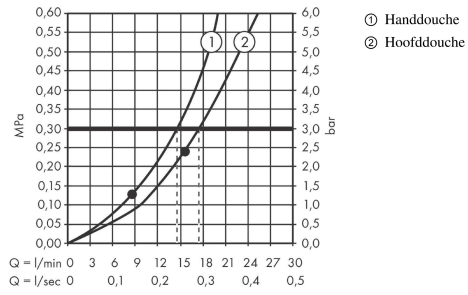

Rainfinity
PowderRain Showerpipe 360 1jet inbouw
Finish: **Mat wit**   Artikelnummer: **26842700**

Doorstroomdiagram