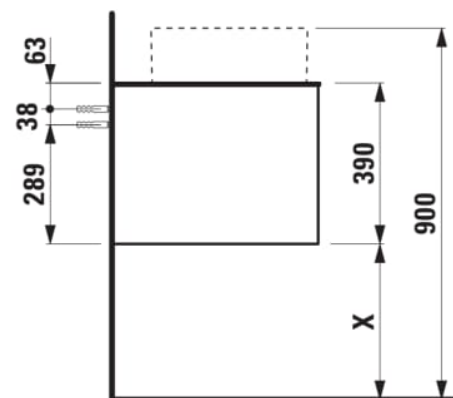

ARUN

Onderbouwkast 1205X504mm, 1 lade, cutout in het midden, Ardesia Nera top

AFMETINGEN

Lengte	1205 mm
Breedte	505 mm
Hoogte	390 mm

KLEUR EN AFWERKING

	250 Licht eiken
---	-----------------

Deuren en laden combinatie : 1 lade

Positie wastafel : Centraal

Type installatie : Wandhangend

Materiaal : MDF

Structuur meubelen : Lades

Netto gewicht / kg : 48,5

Systeem voor sluiten en openen : Softclose

lades

TECHNISCHE TEKENINGEN

TE COMBINEREN MET

Lade-indeling

H4925920970001

ARUN