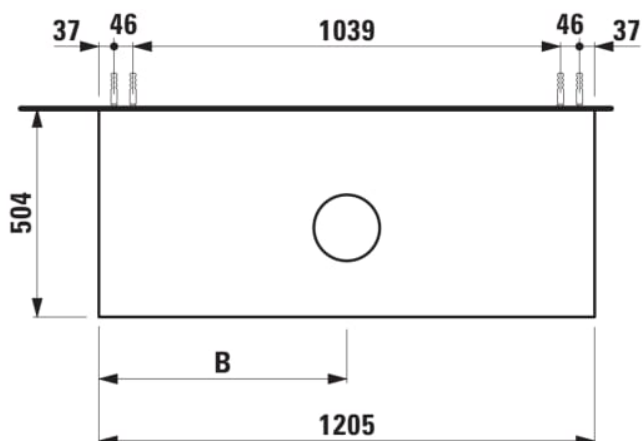

ARUN

Onderbouwkast 1205X504mm, 1 lade, cutout in het midden, Ardesia Nera top

AFMETINGEN

Lengte	1205 mm
Breedte	505 mm
Hoogte	390 mm

KLEUR EN AFWERKING

	250 Licht eiken
---	-----------------

Deuren en laden combinatie : 1 lade

Positie wastafel : Centraal

Type installatie : Wandhangend

Materiaal : MDF

Structuur meubelen : Lades

Netto gewicht / kg : 48,5

Systeem voor sluiten en openen : Softclose

lades

TECHNISCHE TEKENINGEN

TE COMBINEREN MET

Lade-indeling

H4925920970001

ARUN