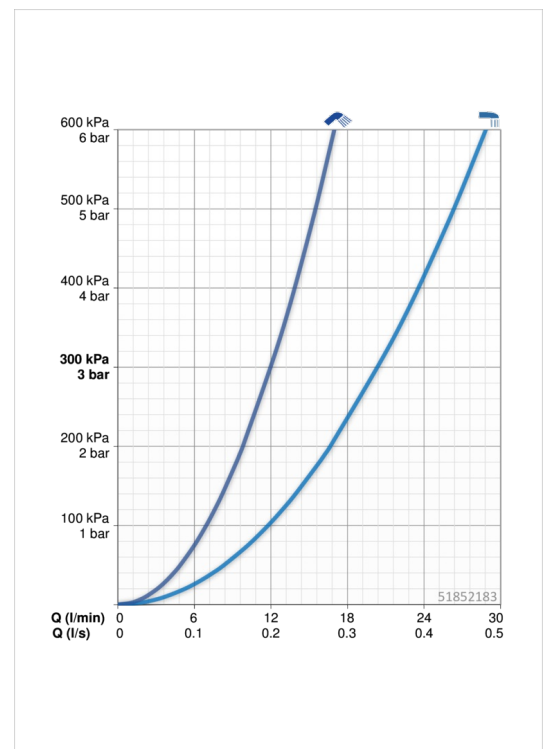

Typegoedkeuringen

ABP **P-IX (Prüfzeichen beantragt)**
ACS **16 ACC NY 205**