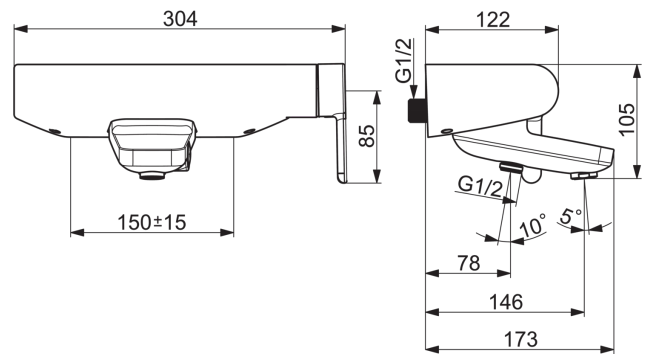

Reserveonderdelen

SP51852183

	Naam	Code
01	Hendel	59914574
02	Sierdop	59914573
03	Kap	59914649
04	Schroefring, M42 x1,5, SW 38	59914128
05	Binnenwerk , 4.0 Classic	59914129
06	Omsteller	59914604
07	Mousseur, M24x1 D	59911829
08	Terugslagklep, DN 15	59914250
09	O-ring, 25.07x2.62	59911479
N.I.	Schroef, M8x8	59906104
N.I.	Adapter	03990100
N.I.	Toetreding, G1/2	59911491