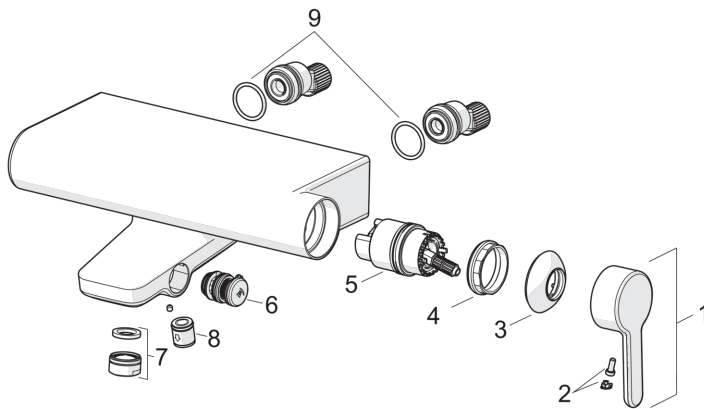

Reserveonderdelen

SP51852183

	Naam	Code
01	Hendel	59914574
02	Sierdop	59914573
03	Kap	59914649
04	Schroefring, M42 x1,5, SW 38	59914128
05	Binnenwerk , 4.0 Classic	59914129
06	Omsteller	59914604
07	Mousseur, M24x1 D	59911829
08	Terugslagklep, DN 15	59914250
09	O-ring, 25.07x2.62	59911479
N.I.	Schroef, M8x8	59906104
N.I.	Adapter	03990100
N.I.	Toetreding, G1/2	59911491