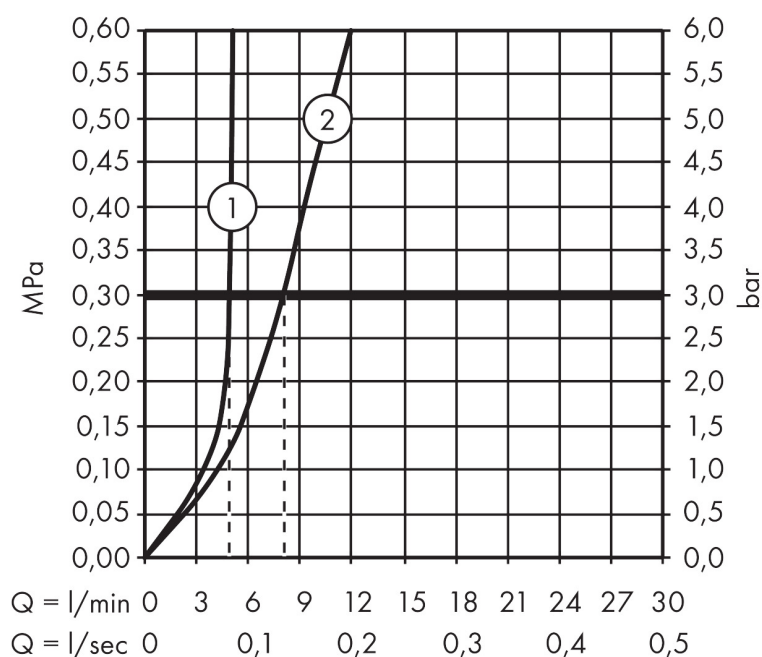

Merk AXOR
Artikelnaam **AXOR Citterio E** ééngreeps wastafelmengkraan 130 met rechte greep en PushOpen afvoerplug
Art.nr. 36111000
Oppervlakte chroom
Netto prijs 509,49 EUR

Stroomschema

1 With flow limiter

2 Zonder doorstroombgrenzer