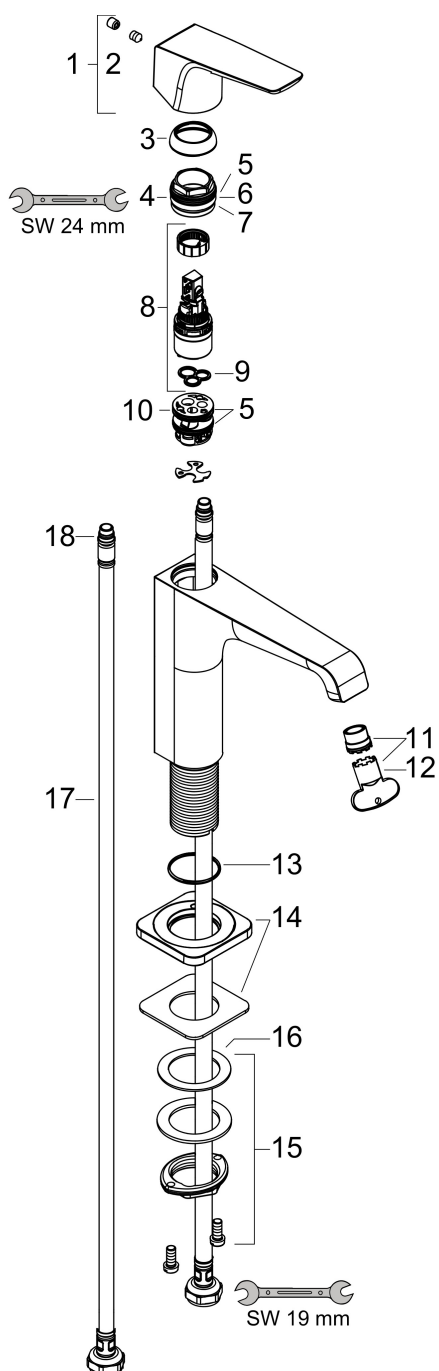

Maat tekeningen

Technologie

Straalsoorten

Certificaat

Merk AXOR
Artikelnaam **AXOR Citterio E** ééngreeps wastafelmengkraan 130 met rechte greep en PushOpen afvoerplug
Art.nr. 36111000
Oppervlakte chroom
Netto prijs 509,49 EUR

Stroomschema

1 With flow limiter

2 Zonder doorstroombgrenzer

Merk	AXOR
Artikelnaam	AXOR Citterio E ééngreeps wastafelmengkraan 130 met rechte greep en PushOpen afvoerplug
Art.nr.	36111000
Oppervlakte	chrom
Netto prijs	509,49 EUR

Explosietekening voor bouwjaar: >02/16

Merk	AXOR
Artikelnaam	AXOR Citterio E ééngreeps wastafelmengkraan 130 met rechte greep en PushOpen afvoerplug
Art.nr.	36111000
Oppervlakte	chroom
Netto prijs	509,49 EUR

Onderdelen voor bouwjaar: >02/16

Pos	Beschrijving	Art.nr.	Prijs
1	greep	92593000	54,08
2	greepstop	96762000	3,12
3	afdekkap	98863000	42,22
4	moer	98864000	34,01
5	O-ring 23x2	98398000	3,12
6	O-ring 27x1,5	92527000	8,01
7	O-ring 25x1,5	98146000	4,99
8	kardoes compl.	97685000	54,08
9	dichting	98865000	26,73
10	kardoesadapter	98866000	26,73
11	perlator laminar M16,5x1 (5 l/min)	95382000	34,01
12	montagesleutel	98987000	8,01
13	O-ring 30x1,5	98433000	3,12
14	rozet	92190000	54,08
15	schachtbevestigingsset compl. (Ø 32)	13961000	21,22
16	stelring	97548000	3,12
17	aansluitslang 600 mm M8x0,75 G3/8	96556000	21,22
18	O-ring 7x1,5	98422000	3,12
a	afvoer	50001000	41,60
b	schachtverlenging	13898000	66,87