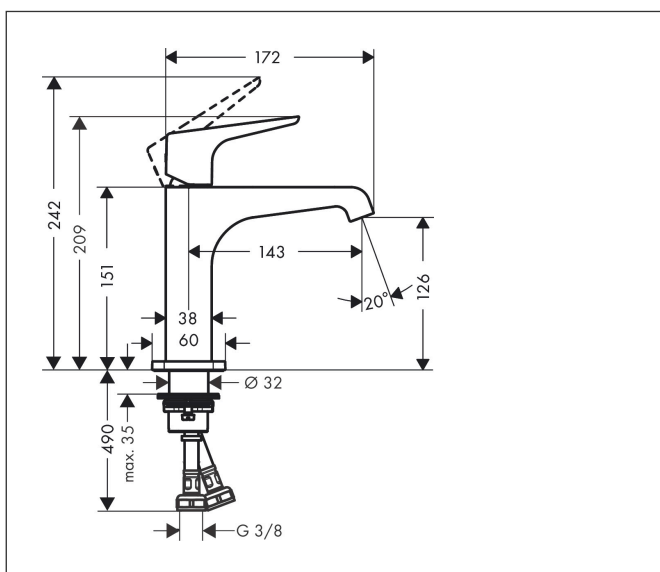

Merk	AXOR
Artikelnaam	AXOR Citterio E ééngreeps wastafelmengkraan 130 met rechte greep en PushOpen afvoerplug
Art.nr.	36111000
Oppervlakte	chrom
Netto prijs	509,49 EUR

Product foto

Kenmerken

- ComfortZone: 130
- voorsprong uitloop 143 mm
- uitloophoogte: 126 mm
- greepvariant: rechte greep
- straalsoort: laminaire straal
- maximale doorstroomhoeveelheid bij 3 bar: 5 l/min
- keramisch kardoes
- zonder wastegarnituur, met afvoerplug (art.nr. 50001)
- EU taxonomie: max 6l/min - draagt substantieel bij aan duurzaamheid

Maat tekeningen

Technologie

Straalsoorten

Certificaat

Merk AXOR
Artikelnaam **AXOR Citterio E** ééngreeps wastafelmengkraan 130 met rechte greep en PushOpen afvoerplug
Art.nr. 36111000
Oppervlakte chroom
Netto prijs 509,49 EUR

Stroomschema

1 With flow limiter

2 Zonder doorstroombgrenzer

Merk	AXOR
Artikelnaam	AXOR Citterio E ééngreeps wastafelmengkraan 130 met rechte greep en PushOpen afvoerplug
Art.nr.	36111000
Oppervlakte	chrom
Netto prijs	509,49 EUR

Onderdelen voor bouwjaar: >02/16

Pos	Beschrijving	Art.nr.	Prijs
1	greep	92593000	54,08
2	greepstop	96762000	3,12
3	afdekkap	98863000	42,22
4	moer	98864000	34,01
5	O-ring 23x2	98398000	3,12
6	O-ring 27x1,5	92527000	8,01
7	O-ring 25x1,5	98146000	4,99
8	kardoes compl.	97685000	54,08
9	dichting	98865000	26,73
10	kardoesadapter	98866000	26,73
11	perlator laminar M16,5x1 (5 l/min)	95382000	34,01
12	montagesleutel	98987000	8,01
13	O-ring 30x1,5	98433000	3,12
14	rozet	92190000	54,08
15	schachtbevestigingsset compl. (Ø 32)	13961000	21,22
16	stelring	97548000	3,12
17	aansluitslang 600 mm M8x0,75 G3/8	96556000	21,22
18	O-ring 7x1,5	98422000	3,12
a	afvoer	50001000	41,60
b	schachtverlenging	13898000	66,87