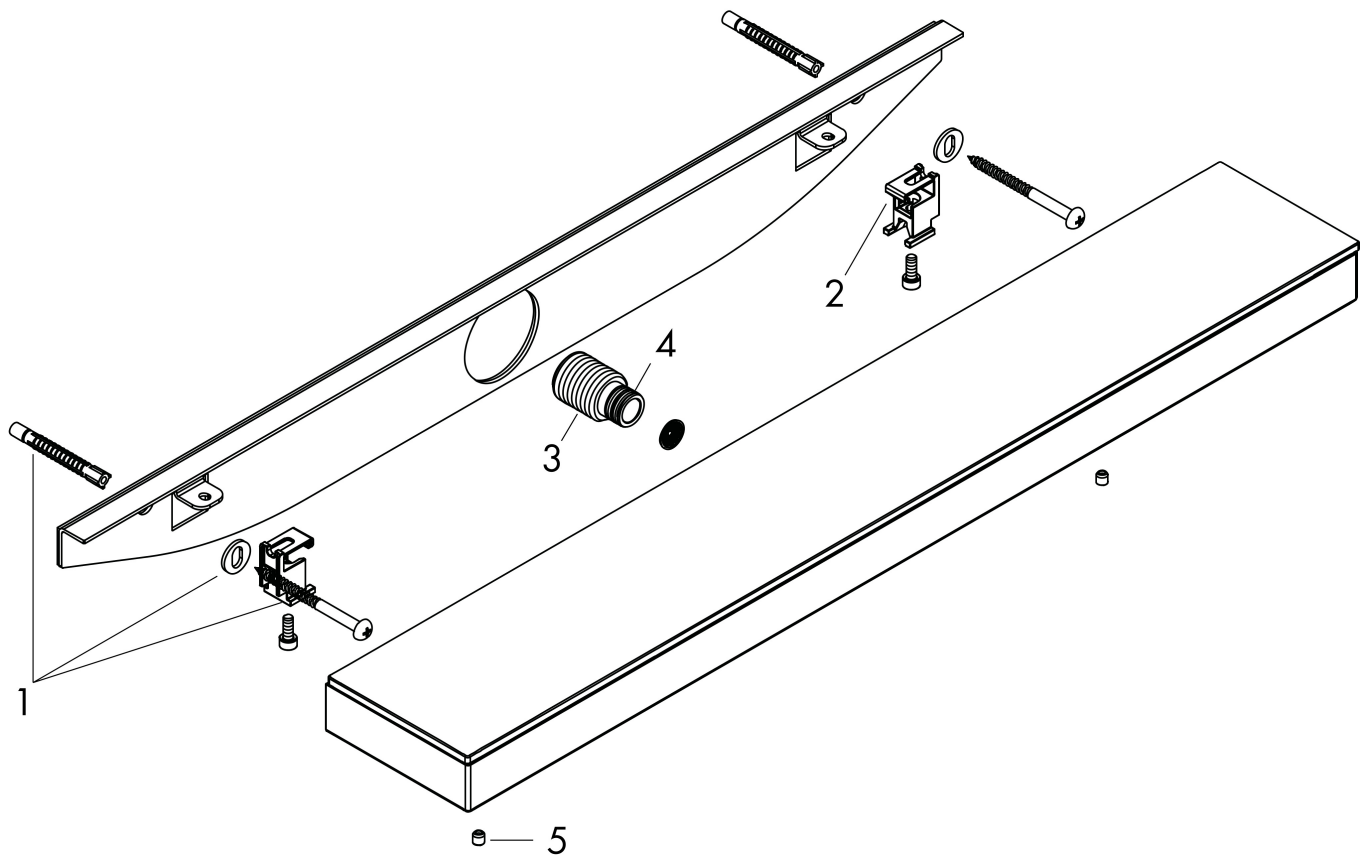

Merk	hansgrohe
Artikelnaam	Rainfinity schouderdouche 500 1jet met planchet
Art.nr.	26243000
Oppervlakte	chrom
Netto prijs	600,15 EUR

Explosietekening voor bouwjaar: >07/19