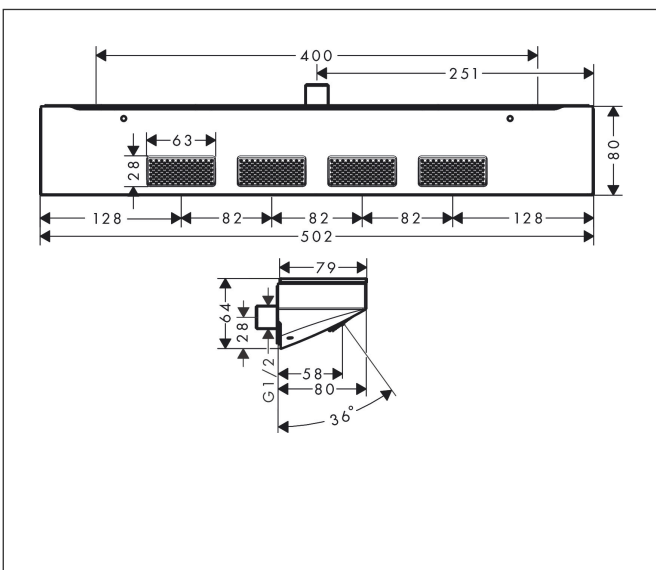

Merk hansgrohe
 Artikelnaam **Rainfinity** schouderdouche 500 1jet met planchet
 Art.nr. 26243000
 Oppervlakte chroom
 Netto prijs 600,15 EUR

reddot award 2019
 best of the best

Product foto

Kenmerken

- straalplaatoppervlak: 502 x 80 mm
- PowderRain
- straalloppervlak: 309 x 28 mm
- functies als hoofd-, schouder- of zijdouche
- doorstroomhoeveelheid PowderRain-straal bij 3 bar: 14,5 l/min
- materiaal: metaal
- planchet gemaakt van veiligheidsglas
- oppervlak planchet: spiegelglas

Maat tekeningen

Technologie

Straalsoorten

Certificaat

Merk hansgrohe
 Artikelnaam **Rainfinity** schouderdouche 500 1jet met planchet
 Art.nr. 26243000
 Oppervlakte chroom
 Netto prijs 600,15 EUR

Stroomschema

reddot award 2019
best of the best

Installatievoorbeelden

Afmetingen kunnen variëren vanwege keramische toleranties die verband houden met het productieproces.

Merk	hansgrohe
Artikelnaam	Rainfinity schouderdouche 500 1jet met planchet
Art.nr.	26243000
Oppervlakte	chrom
Netto prijs	600,15 EUR

Explosietekening voor bouwjaar: >07/19

Merk hansgrohe
 Artikelnaam **Rainfinity** schouderdouche 500 1jet met planchet
 Art.nr. 26243000
 Oppervlakte chroom
 Netto prijs 600,15 EUR

Onderdelen voor bouwjaar: >07/19