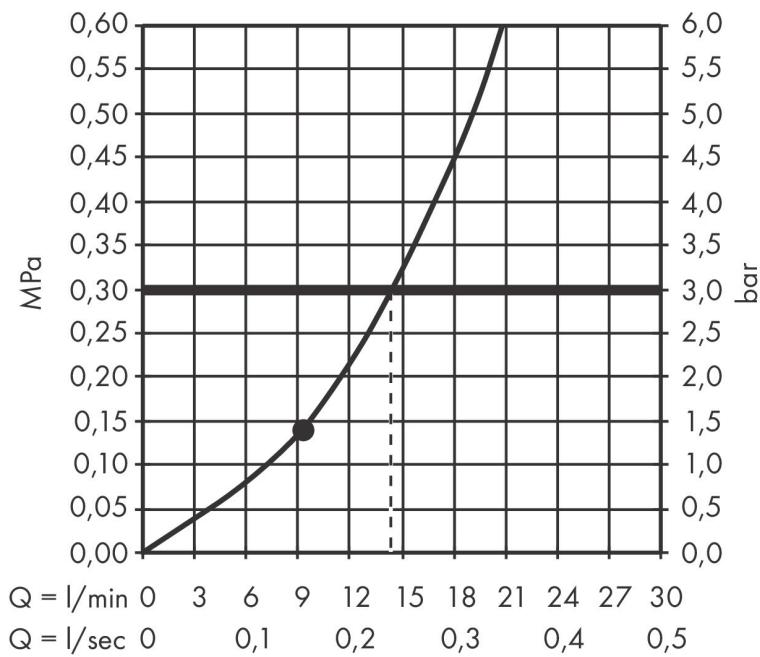

Merk hansgrohe
 Artikelnaam **Rainfinity** schouderdouche 500 1jet met planchet
 Art.nr. 26243000
 Oppervlakte chroom
 Netto prijs 600,15 EUR

reddot award 2019
 best of the best

Product foto

Kenmerken

- straalplaatoppervlak: 502 x 80 mm
- PowderRain
- straalloppervlak: 309 x 28 mm
- functies als hoofd-, schouder- of zijdouche
- doorstroomhoeveelheid PowderRain-straal bij 3 bar: 14,5 l/min
- materiaal: metaal
- planchet gemaakt van veiligheidsglas
- oppervlak planchet: spiegelglas

Maat tekeningen

Technologie

Straalsoorten

Certificaat

Merk hansgrohe
 Artikelnaam **Rainfinity** schouderdouche 500 1jet met planchet
 Art.nr. 26243000
 Oppervlakte chroom
 Netto prijs 600,15 EUR

Stroomschema

De verbruikswaarden werden in overeenstemming met de praktijk met de bijbehorende armaturen (thermostaat/mengkraan/inbouwventiel) gemeten.

Merk hansgrohe
Artikelnaam **Rainfinity** schouderdouche 500 1jet met planchet
Art.nr. 26243000
Oppervlakte chroom
Netto prijs 600,15 EUR