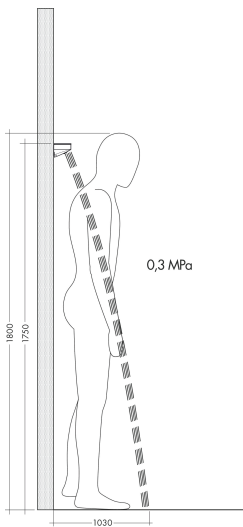

Merk hansgrohe
 Artikelnaam **Rainfinity** schouderdouche 500 1jet met planchet
 Art.nr. 26243000
 Oppervlakte chroom
 Netto prijs 600,15 EUR

reddot award 2019
 best of the best

Product foto

Kenmerken

- straalplaatoppervlak: 502 x 80 mm
- PowderRain
- straalloppervlak: 309 x 28 mm
- functies als hoofd-, schouder- of zijdouche
- doorstroomhoeveelheid PowderRain-straal bij 3 bar: 14,5 l/min
- materiaal: metaal
- planchet gemaakt van veiligheidsglas
- oppervlak planchet: spiegelglas

Maat tekeningen

Technologie

Straalsoorten

Certificaat

Merk hansgrohe
 Artikelnaam **Rainfinity** schouderdouche 500 1jet met planchet
 Art.nr. 26243000
 Oppervlakte chroom
 Netto prijs 600,15 EUR

Stroomschema

De verbruikswaarden werden in overeenstemming met de praktijk met de bijbehorende armaturen (thermostaat/mengkraan/inbouwventiel) gemeten.

Merk hansgrohe
Artikelnaam **Rainfinity** schouderdouche 500 1jet met planchet
Art.nr. 26243000
Oppervlakte chroom
Netto prijs 600,15 EUR

reddot award 2019
best of the best

Installatievoorbeelden

Afmetingen kunnen variëren vanwege keramische toleranties die verband houden met het productieproces.

Merk	hansgrohe
Artikelnaam	Rainfinity schouderdouche 500 1jet met planchet
Art.nr.	26243000
Oppervlakte	chrom
Netto prijs	600,15 EUR