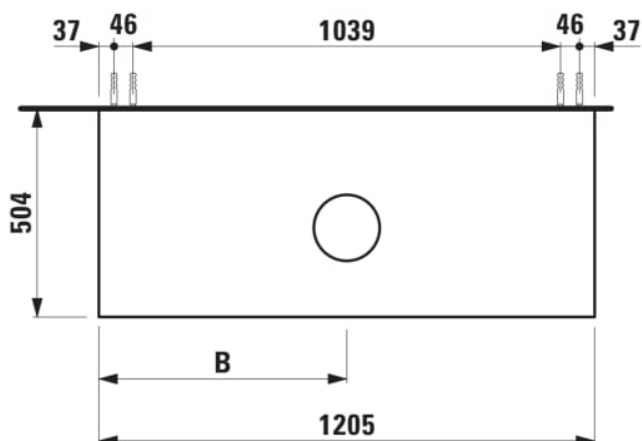

ARUN

Meuble sous-plan 1205X504mm, 1 tiroir, découpe au centre, plateau Ardesia Nera

DIMENSIONS

Longueur	1205 mm
Largeur	505 mm
Hauteur	390 mm

COULEUR ET FINITION

	250 Chêne clair
---	-----------------

Combinaison des portes et des tiroirs : 1 Tiroir

Position du lavabo : Central

Type d'installation : Suspendu

Matériau : MDF

Structure du meuble : Tiroirs

Poids net / kg : 48,5

Système d'ouverture et de fermeture : Tiroirs avec fermeture amortie

DESSINS TECHNIQUES