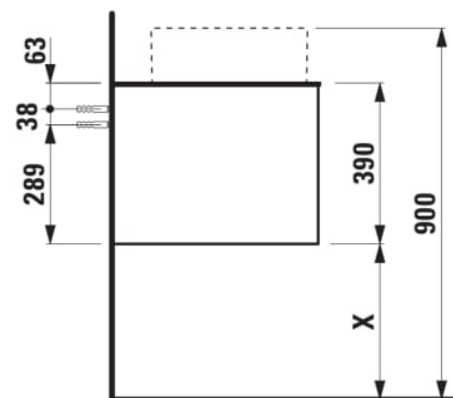

ARUN

Meuble sous-plan 1205X504mm, 1 tiroir, découpe au centre, plateau Ardesia Nera

DIMENSIONS

Longueur	1205 mm
Largeur	505 mm
Hauteur	390 mm

COULEUR ET FINITION

	250 Chêne clair
---	-----------------

Combinaison des portes et des tiroirs : 1 Tiroir

Position du lavabo : Central

Type d'installation : Suspendu

Matériau : MDF

Structure du meuble : Tiroirs

Poids net / kg : 48,5

Système d'ouverture et de fermeture : Tiroirs avec fermeture amortie

DESSINS TECHNIQUES