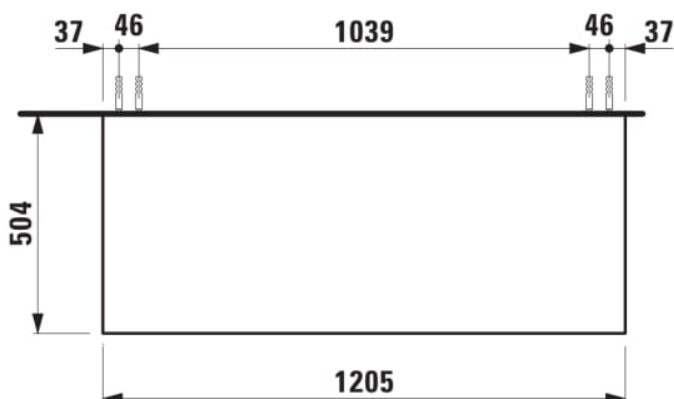

ARUN

Onderkast 1205X504mm, 1 lade, Ardesia Nera top

AFMETINGEN

Lengte	1205 mm
Breedte	505 mm
Hoogte	390 mm

KLEUR EN AFWERKING

<span style="display: inline-block; width: 15px; height: 15px; background-color: #8B4513; border: 1px solid black;"></span>	630 Noce canaletto
---	--------------------

Deuren en laden combinatie : 1 lade

Netto gewicht / kg : 48,5

Systeem voor sluiten en openen : Softclose

Materiaal : MDF

Structuur meubelen : Lades

lades

Type installatie : Wandhangend

TECHNISCHE TEKENINGEN

## TE COMBINEREN MET

Lade-indeling

**H4925920970001**

ARUN