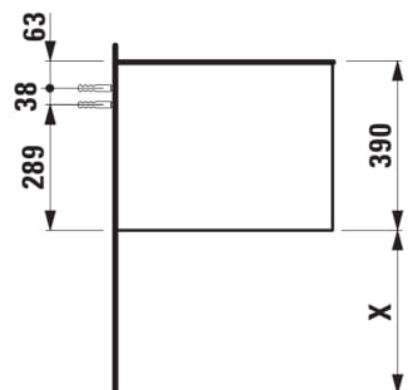

ARUN

Onderkast 1205X504mm, 1 lade, Ardesia Nera top

AFMETINGEN

Lengte	1205 mm
Breedte	505 mm
Hoogte	390 mm

KLEUR EN AFWERKING

<span style="display: inline-block; width: 15px; height: 15px; background-color: #8B4513; border: 1px solid black;"></span>	630 Noce canaletto
---	--------------------

Deuren en laden combinatie : 1 lade

Netto gewicht / kg : 48,5

Systeem voor sluiten en openen : Softclose

Materiaal : MDF

Structuur meubelen : Lades

lades

Type installatie : Wandhangend

TECHNISCHE TEKENINGEN

## TE COMBINEREN MET

Lade-indeling

**H4925920970001**

ARUN