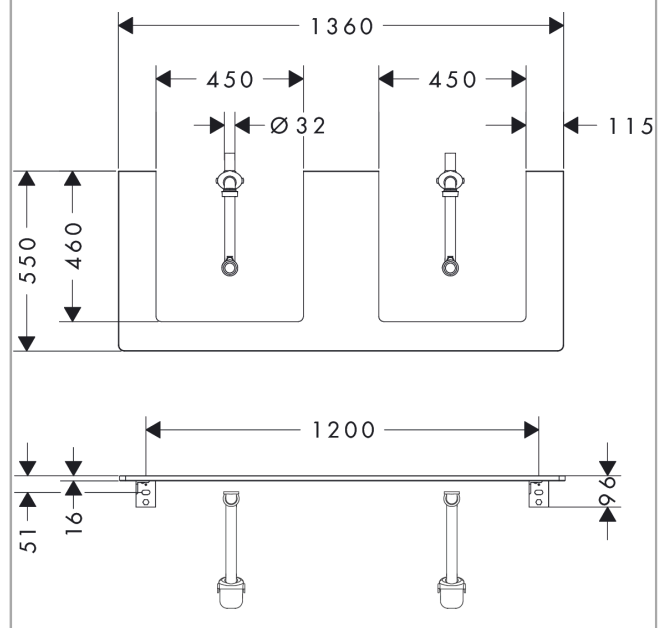

### Beschrijving

- bestaat uit: console, ruimtebesparende sifon
- materiaal: 3-laags spaanplaat met hoge dichtheid
- oppervlaktemateriaal: laminaat (HPL)
- MoistureProof: duurzaam materiaal dat lang mooi blijft
- aantal wastafeluitsparingen: 2
- wastafeluitsparing: 2 in het midden
- kracht van het materiaal: 16 mm
- inclusief 2 ruimtebesparende sifons met waterslot 50 mm
- wandmontage
- met bevestigingsmateriaal
- met uitsparing voor geslepen opzetwastafel
- geslepen opzetwastafel en badkamermeubel moeten apart worden besteld
- console kan alleen samen met badmeubel voor console worden gemonteerd

### Maattekening

**Xelu Q**  
**console 1360/550 met 2 uitsparingen voor inbouw wastafel geslepen 500/480, High Gloss White**  
 Finish: **Natural Oak** Artikelnummer: **54099230**

**Explosietekening**

Bouwjaar: >05/23