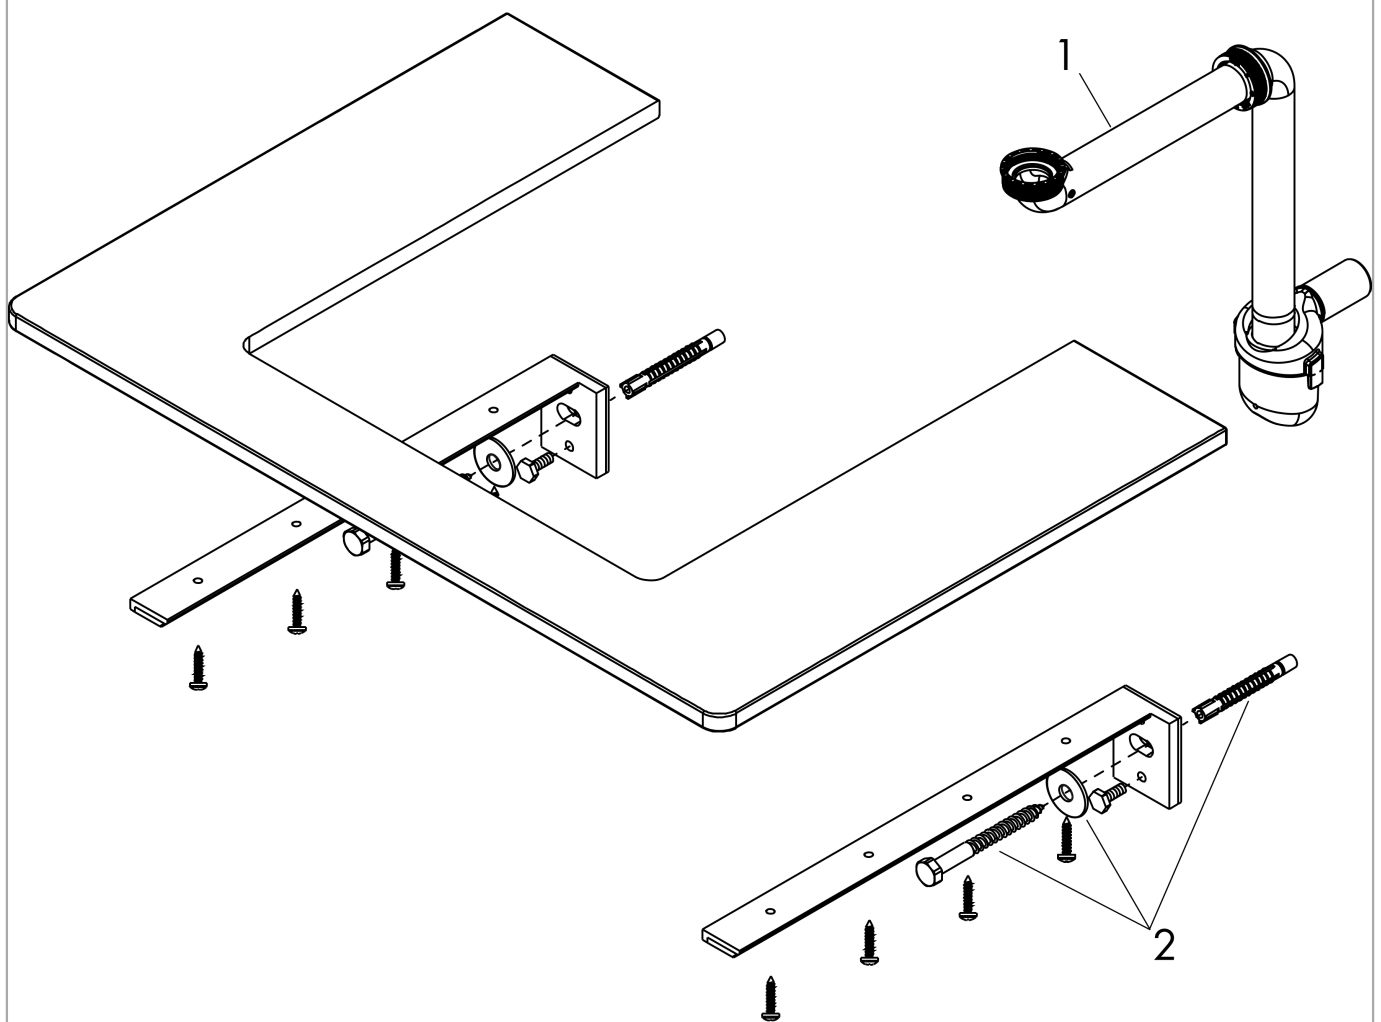

### Beschrijving

- bestaat uit: console, ruimtebesparende sifon
- materiaal: 3-laags spaanplaat met hoge dichtheid
- oppervlaktemateriaal: laminaat (HPL)
- MoistureProof: duurzaam materiaal dat lang mooi blijft
- aantal wastafeluitsparingen: 2
- wastafeluitsparing: 2 in het midden
- kracht van het materiaal: 16 mm
- inclusief 2 ruimtebesparende sifons met waterslot 50 mm
- wandmontage
- met bevestigingsmateriaal
- met uitsparing voor geslepen opzetwastafel
- geslepen opzetwastafel en badkamermeubel moeten apart worden besteld
- console kan alleen samen met badmeubel voor console worden gemonteerd

### Maattekening

**Xelu Q**  
**console 1360/550 met 2 uitsparingen voor inbouw wastafel geslepen 500/480, High Gloss White**  
 Finish: **Natural Oak** Artikelnummer: **54099230**

**Explosietekening**

Bouwjaar: >05/23