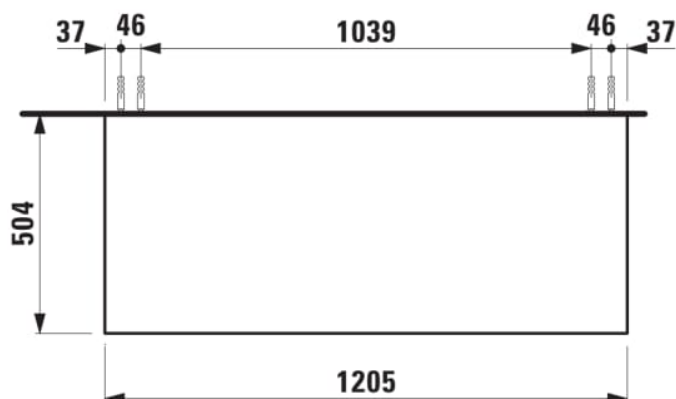

ARUN

Meuble sous-plan 1205X504mm, 1 tiroir, plateau Ardesia Nera

DIMENSIONS

Longueur	1205 mm
Largeur	505 mm
Hauteur	390 mm

COULEUR ET FINITION

630 Noce canaletto (Placage de bois véritable) / Verre blanc

Combinaison des portes et des tiroirs : 1 Tiroir

Poids net / kg : 48,5

Matériau : MDF

Structure du meuble : Tiroirs

Système d'ouverture et de fermeture : Tiroirs avec fermeture amortie

Type d'installation : Suspendu

DESSINS TECHNIQUES

COMPATIBLE AVEC

Organisateur de tiroir "H"
en verre fumé