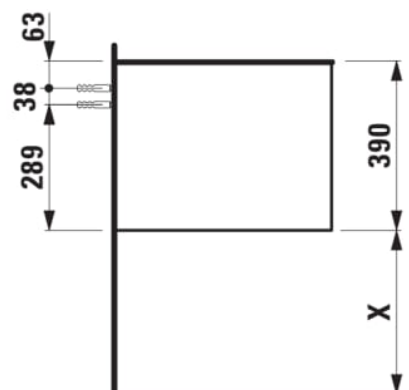

ARUN

Meuble sous-plan 1205X504mm, 1 tiroir, plateau Ardesia Nera

DIMENSIONS

Longueur	1205 mm
Largeur	505 mm
Hauteur	390 mm

COULEUR ET FINITION

630 Noce canaletto (Placage de bois véritable) / Verre blanc

Combinaison des portes et des tiroirs : 1 Tiroir

Poids net / kg : 48,5

Matériau : MDF

Structure du meuble : Tiroirs

Système d'ouverture et de fermeture : Tiroirs avec fermeture amortie

Type d'installation : Suspendu

DESSINS TECHNIQUES

COMPATIBLE AVEC

Organisateur de tiroir "H"
en verre fumé