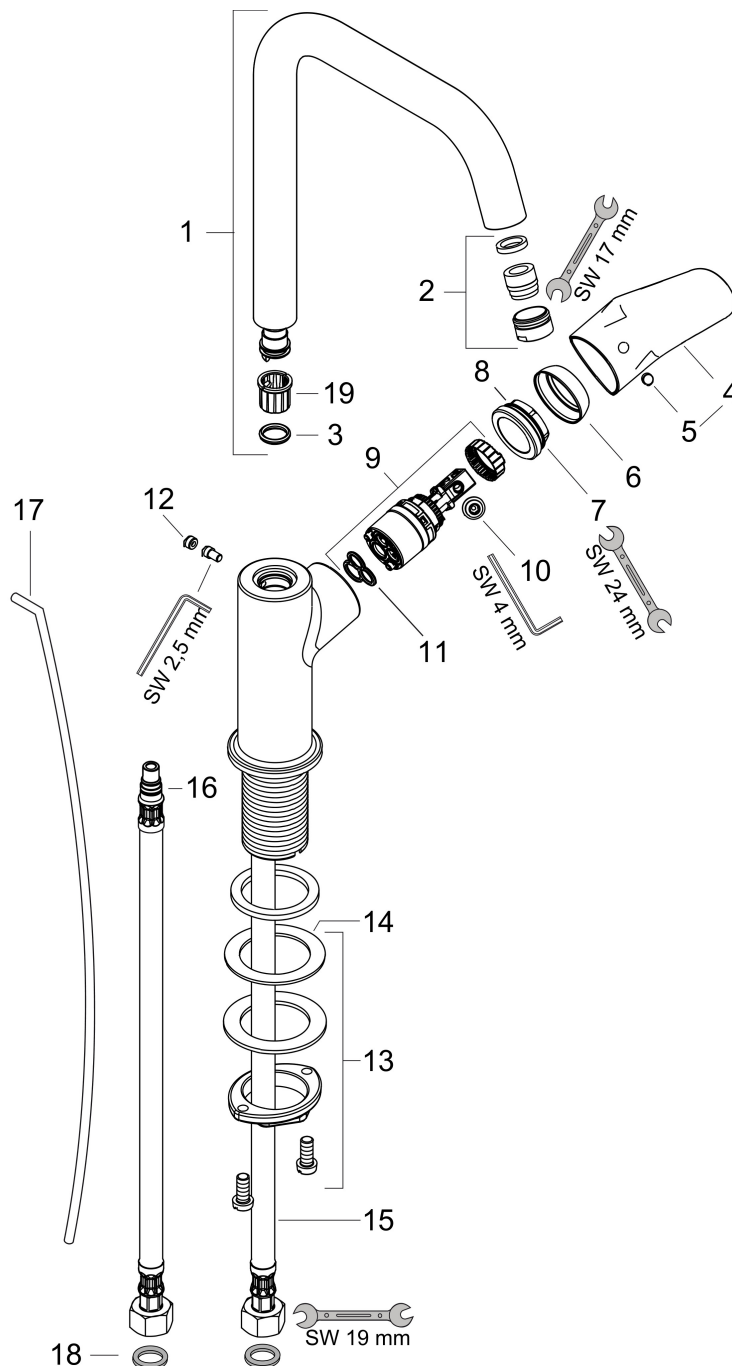

Merk	hansgrohe
Artikelnaam	Focus ééngreeps wastafelmengkraan 240 draaibare uitloop met PopUp trekwaste
Art.nr.	31609000
Oppervlakte	chrom
Netto prijs	248,69 EUR

Product foto

Maat tekeningen

Kenmerken

- ComfortZone: 240
- voorsprong uitloop 160 mm
- uitloophoogte: 236 mm
- greepvariant: rechte greep
- met draaibare uitloop
- draaibereik met draaibare uitloop van 120° voor meer bewegingsvrijheid
- straalsoort: normale straal
- maximale doorstroomhoeveelheid bij 3 bar: 5 l/min
- keramisch kardoes
- pop-up afvoergarnituur G 1 ¼
- materiaal afvoergarnituur: metaal
- de greep bevindt zich onderaan aan de zijkant van de kraan (niet geschikt voor waskommen)
- EU taxonomie: max 6l/min - draagt substantieel bij aan duurzaamheid

Technologie

Straalsoorten

Certificaat

Merk	hansgrohe
Artikelnaam	Focus ééngreeps wastafelmengkraan 240 draaibare uitloop met PopUp trekwaste
Art.nr.	31609000
Oppervlakte	chroom
Netto prijs	248,69 EUR

Stroomschema

1 With flow limiter

2 Zonder doorstroombgrenzer

Merk	hansgrohe
Artikelnaam	Focus ééngreeps wastafelmengkraan 240 draaibare uitloop met PopUp trekwaste
Art.nr.	31609000
Oppervlakte	chrom
Netto prijs	248,69 EUR

Explosietekening voor bouwjaar: >05/11

Merk	hansgrohe
Artikelnaam	Focus ééngreeps wastafelmengkraan 240 draaibare uitloop met PopUp trekwaste
Art.nr.	31609000
Oppervlakte	chrom
Netto prijs	248,69 EUR

Onderdelen voor bouwjaar: >05/11