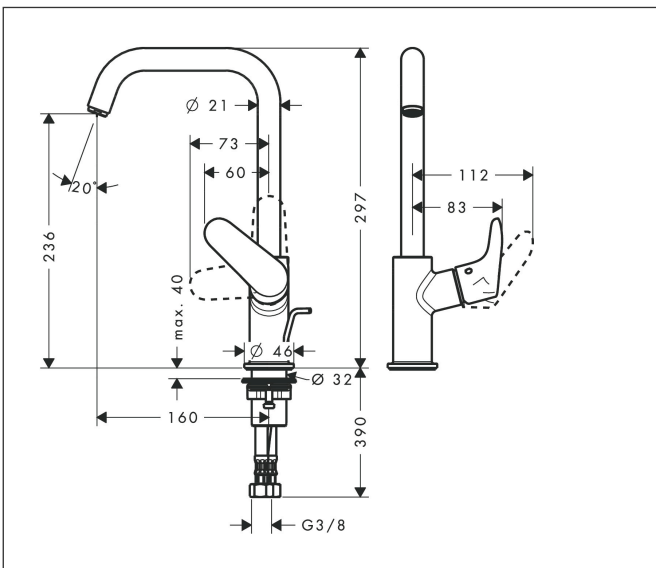

Merk	hansgrohe
Artikelnaam	Focus ééngreeps wastafelmengkraan 240 draaibare uitloop met PopUp trekwaste
Art.nr.	31609000
Oppervlakte	chrom
Netto prijs	248,69 EUR

Product foto

Maat tekeningen

Kenmerken

- ComfortZone: 240
- voorsprong uitloop 160 mm
- uitloophoogte: 236 mm
- greepvariant: rechte greep
- met draaibare uitloop
- draaibereik met draaibare uitloop van 120° voor meer bewegingsvrijheid
- straalsoort: normale straal
- maximale doorstroomhoeveelheid bij 3 bar: 5 l/min
- keramisch kardoes
- pop-up afvoergarnituur G 1 ¼
- materiaal afvoergarnituur: metaal
- de greep bevindt zich onderaan aan de zijkant van de kraan (niet geschikt voor waskommen)
- EU taxonomie: max 6l/min - draagt substantieel bij aan duurzaamheid

Technologie

Straalsoorten

Certificaat

Merk	hansgrohe
Artikelnaam	Focus ééngreeps wastafelmengkraan 240 draaibare uitloop met PopUp trekwaste
Art.nr.	31609000
Oppervlakte	chroom
Netto prijs	248,69 EUR

Stroomschema

1 With flow limiter

2 Zonder doorstroombgrenzer

Merk	hansgrohe
Artikelnaam	Focus ééngreeps wastafelmengkraan 240 draaibare uitloop met PopUp trekwaste
Art.nr.	31609000
Oppervlakte	chrom
Netto prijs	248,69 EUR

Explosietekening voor bouwjaar: >05/11

Merk	hansgrohe
Artikelnaam	Focus ééngreeps wastafelmengkraan 240 draaibare uitloop met PopUp trekwaste
Art.nr.	31609000
Oppervlakte	chrom
Netto prijs	248,69 EUR

Onderdelen voor bouwjaar: >05/11