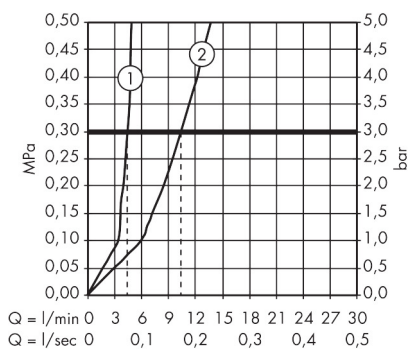

Merk	hansgrohe
Artikelnaam	Focus ééngreeps wastafelmengkraan 240 draaibare uitloop met PopUp trekwaste
Art.nr.	31609000
Oppervlakte	chrom
Netto prijs	248,69 EUR

Product foto

Maat tekeningen

Kenmerken

- ComfortZone: 240
- voorsprong uitloop 160 mm
- uitloophoogte: 236 mm
- greepvariant: rechte greep
- met draaibare uitloop
- draaibereik met draaibare uitloop van 120° voor meer bewegingsvrijheid
- straalsoort: normale straal
- maximale doorstroomhoeveelheid bij 3 bar: 5 l/min
- keramisch kardoes
- pop-up afvoergarnituur G 1 ¼
- materiaal afvoergarnituur: metaal
- de greep bevindt zich onderaan aan de zijkant van de kraan (niet geschikt voor waskommen)
- EU taxonomie: max 6l/min - draagt substantieel bij aan duurzaamheid

Technologie

Straalsoorten

Certificaat

Merk	hansgrohe
Artikelnaam	Focus ééngreeps wastafelmengkraan 240 draaibare uitloop met PopUp trekwaste
Art.nr.	31609000
Oppervlakte	chroom
Netto prijs	248,69 EUR

Stroomschema

1 With flow limiter

2 Zonder doorstroombgrenzer

Merk	hansgrohe
Artikelnaam	Focus ééngreeps wastafelmengkraan 240 draaibare uitloop met PopUp trekwaste
Art.nr.	31609000
Oppervlakte	chrom
Netto prijs	248,69 EUR

Explosietekening voor bouwjaar: >05/11

Merk	hansgrohe
Artikelnaam	Focus ééngreeps wastafelmengkraan 240 draaibare uitloop met PopUp trekwaste
Art.nr.	31609000
Oppervlakte	chrom
Netto prijs	248,69 EUR

Onderdelen voor bouwjaar: >05/11