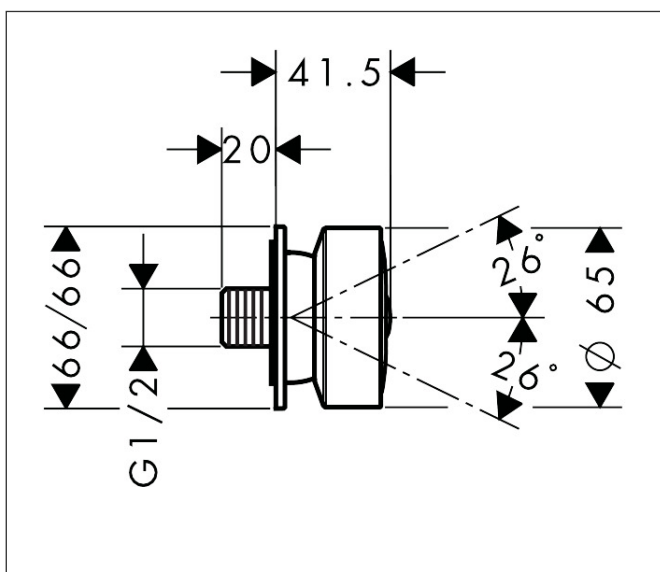

Merk	AXOR
Artikelnaam	zijdouche Square
Art.nr.	28469000
Oppervlakte	chrom
Netto prijs	156,90 EUR

Product foto

Kenmerken

- straalplaatoppervlak: 65 mm
- Rain
- oppervlak straalplaat: grijs
- hoek zijdouche verstelbaar
- materiaal: metaal
- EU taxonomie: max 6l/min - draagt substantieel bij aan duurzaamheid

Maat tekeningen

Technologie

Straalsoorten

Merk	AXOR
Artikelnaam	zijdouche Square
Art.nr.	28469000
Oppervlakte	chrom
Netto prijs	156,90 EUR

Stroomschema

De verbruikswaarden werden in overeenstemming met de praktijk met de bijbehorende armaturen (thermostaat/mengkraan/inbouwventiel) gemeten.

Merk	AXOR
Artikelnaam	zijdouche Square
Art.nr.	28469000
Oppervlakte	chrom
Netto prijs	156,90 EUR

Explosietekening voor bouwjaar: >03/07

Merk AXOR
Artikelnaam zijdouche Square
Art.nr. 28469000
Oppervlakte chroom
Netto prijs 156,90 EUR

Onderdelen voor bouwjaar: >03/07

Pos	Beschrijving	Art.nr.	Prijs
1	straalschijf compl.	98859000	64,30
2	deksel	98943000	7,70
3	Inbouwdelen	97521000	16,60
4	O-ring 3x1,5	98104000	3,00
5	rozet	98858000	16,60