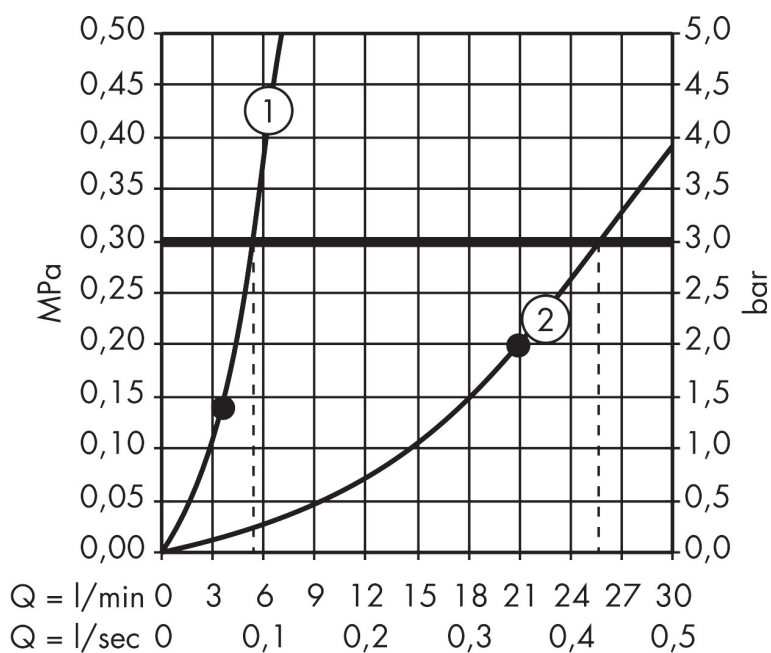

Merk	AXOR
Artikelnaam	zijdouche Square
Art.nr.	28469000
Oppervlakte	chrom
Netto prijs	156,90 EUR

Product foto

Kenmerken

- straalplaatoppervlak: 65 mm
- Rain
- oppervlak straalplaat: grijs
- hoek zijdouche verstelbaar
- materiaal: metaal
- EU taxonomie: max 6l/min - draagt substantieel bij aan duurzaamheid

Maat tekeningen

Technologie

Straalsoorten

Merk	AXOR
Artikelnaam	zijdouche Square
Art.nr.	28469000
Oppervlakte	chrom
Netto prijs	156,90 EUR

Stroomschema

De verbruikswaarden werden in overeenstemming met de praktijk met de bijbehorende armaturen (thermostaat/mengkraan/inbouwventiel) gemeten.

Merk	AXOR
Artikelnaam	zijdouche Square
Art.nr.	28469000
Oppervlakte	chrom
Netto prijs	156,90 EUR

Explosietekening voor bouwjaar: >03/07

Merk AXOR
Artikelnaam zijdouche Square
Art.nr. 28469000
Oppervlakte chroom
Netto prijs 156,90 EUR