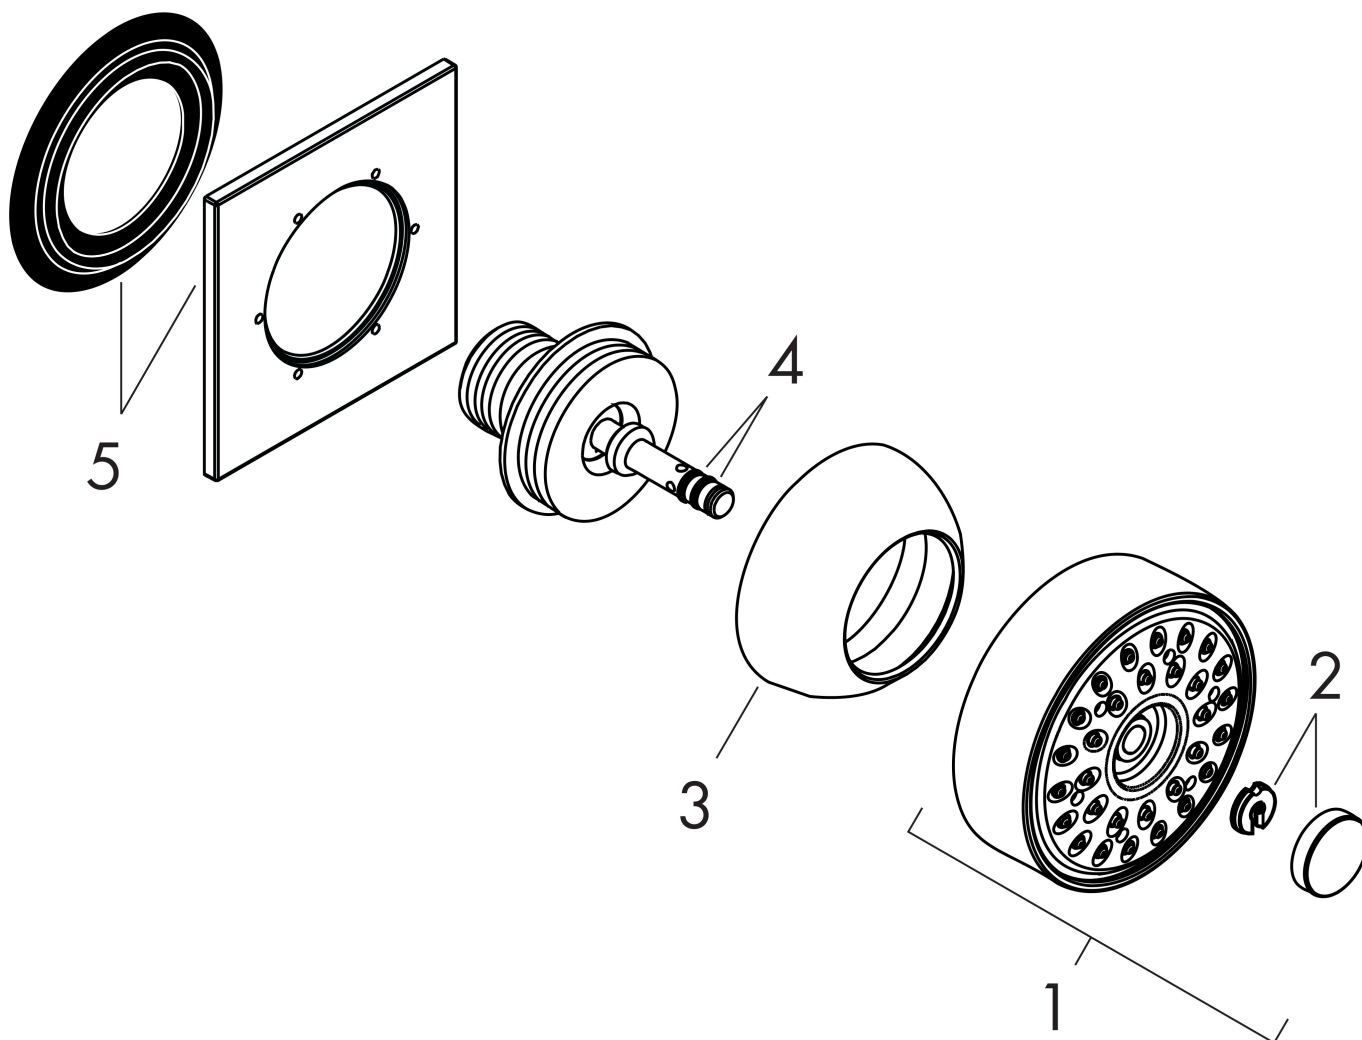

Merk	AXOR
Artikelnaam	zijdouche Square
Art.nr.	28469000
Oppervlakte	chrom
Netto prijs	156,90 EUR

Product foto

Kenmerken

- straalplaatoppervlak: 65 mm
- Rain
- oppervlak straalplaat: grijs
- hoek zijdouche verstelbaar
- materiaal: metaal
- EU taxonomie: max 6l/min - draagt substantieel bij aan duurzaamheid

Maat tekeningen

Technologie

Straalsoorten

Merk	AXOR
Artikelnaam	zijdouche Square
Art.nr.	28469000
Oppervlakte	chrom
Netto prijs	156,90 EUR

Stroomschema

De verbruikswaarden werden in overeenstemming met de praktijk met de bijbehorende armaturen (thermostaat/mengkraan/inbouwventiel) gemeten.

Merk	AXOR
Artikelnaam	zijdouche Square
Art.nr.	28469000
Oppervlakte	chrom
Netto prijs	156,90 EUR

Explosietekening voor bouwjaar: >03/07

Merk AXOR
Artikelnaam zijdouche Square
Art.nr. 28469000
Oppervlakte chroom
Netto prijs 156,90 EUR