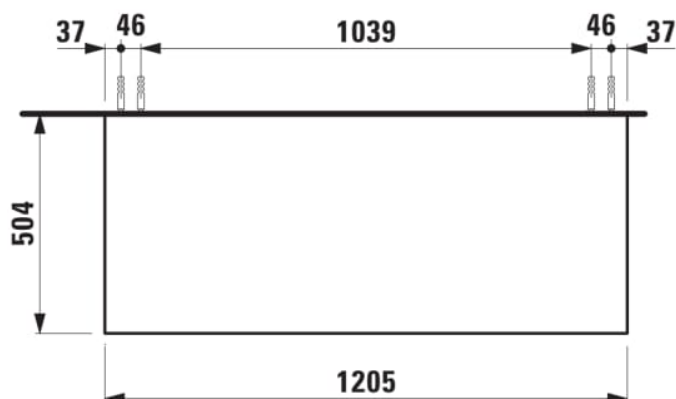

DESSINS TECHNIQUES