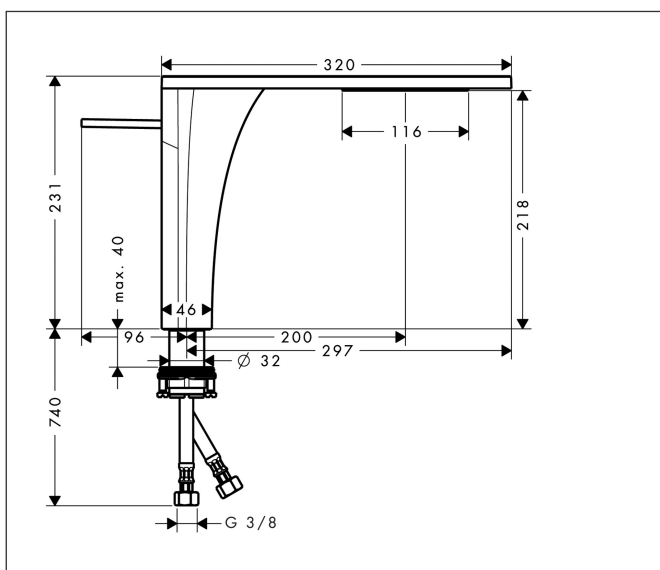

Merk	AXOR
Artikelnaam	<b>AXOR Massaud</b> ééngreeps wastafelmengkraan 220 en PushOpen afvoerplug
Art.nr.	18020000
Oppervlakte	chrom
Netto prijs	1.711,91 EUR

## Kenmerken

- ComfortZone: 220
- voorsprong uitloop 200 mm
- uitloophoogte: 218 mm
- greepvariant: met cilinder greep
- vaste uitloop
- straalsoort: brede watervalstraal
- maximale doorstroomhoeveelheid bij 3 bar: 4 l/min
- keramisch kardoes
- zonder wastegarnituur, met afvoerplug (art.nr. 50001)
- EU taxonomie: max 6l/min - draagt substantieel bij aan duurzaamheid

## Maat tekeningen