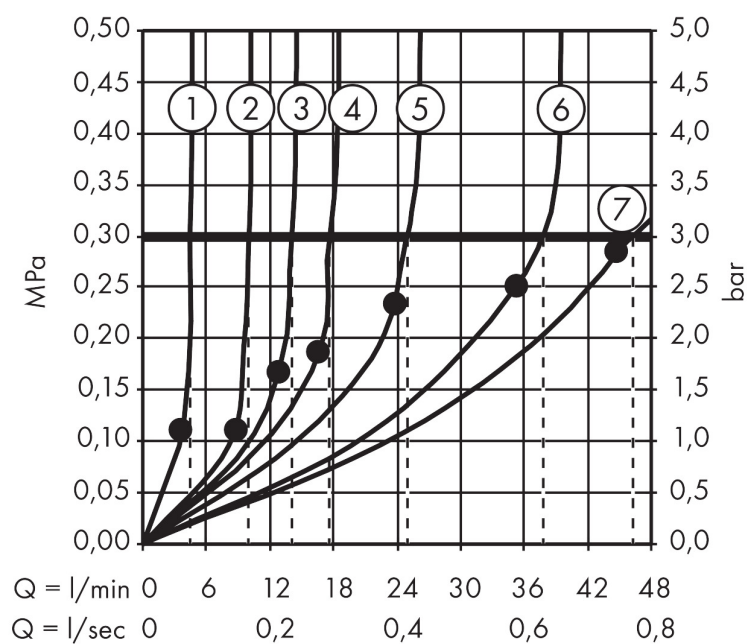

Merk AXOR
Artikelnaam **AXOR Citterio E** douchemodule afbouwdeel 120/120 softsquare
Art.nr. 36822000
Oppervlakte chrom
Netto prijs 412,93 EUR

Stroomschema