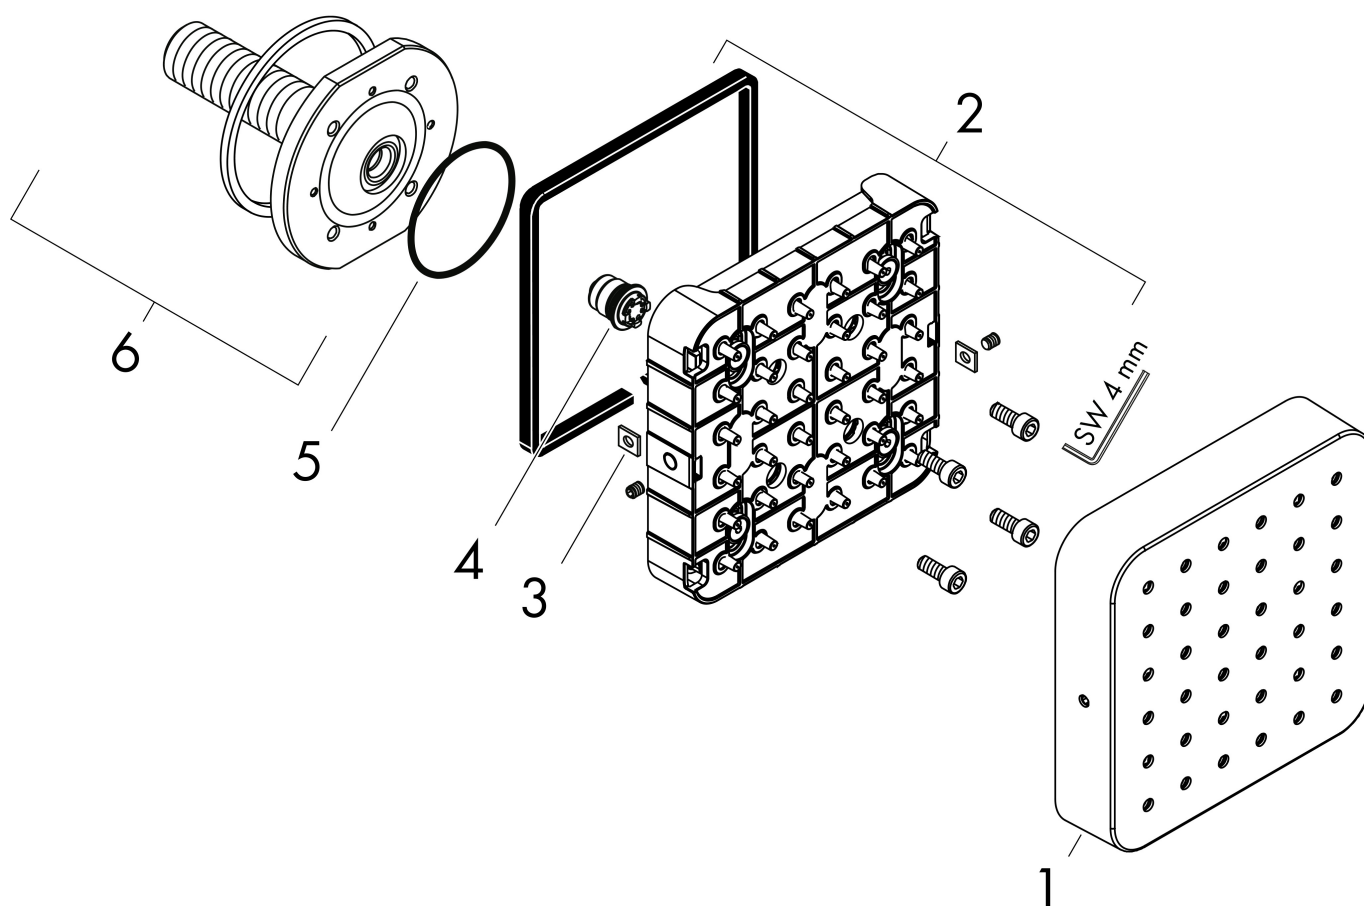

Merk	AXOR
Artikelnaam	AXOR Citterio E douchemodule afbouwdeel 120/120 softsquare
Art.nr.	36822000
Oppervlakte	chrom
Netto prijs	412,93 EUR

Explosietekening voor bouwjaar: >11/14