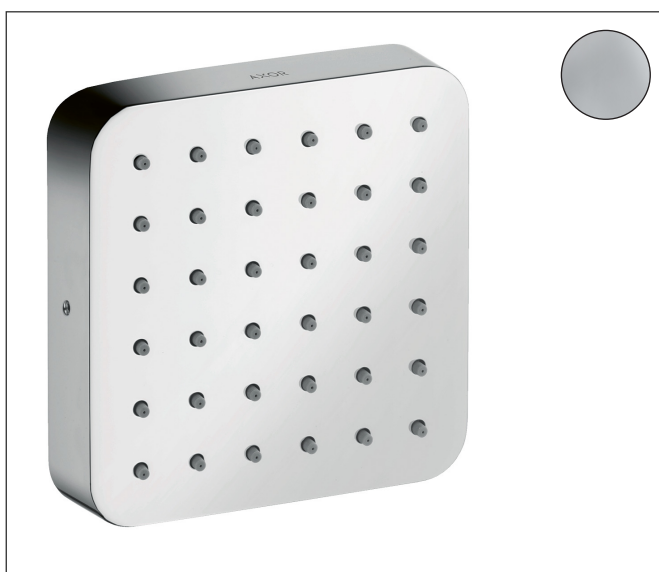

Merk	AXOR
Artikelnaam	<b>AXOR Citterio E</b> douchemodule afbouwdeel 120/120 softsquare
Art.nr.	36822000
Oppervlakte	chrom
Netto prijs	412,93 EUR

## Product foto

## Kenmerken

- straalplaatoppervlak: 120 mm
- Rain
- straalhoek in vijf standen verstelbaar
- functies als hoofd-, schouder- of zijdouche
- bij installatie in direct verband (10 mm afstand) is inbouwdeel # 28486180 benodigd
- bij vrijstaande montage is een G ½ aansluiting mogelijk
- bij montage als hoofddouche wordt gebruik van montagehulp #28470180 aanbevolen
- materiaal: metaal
- EU taxonomie: max 6l/min - draagt substantieel bij aan duurzaamheid

## Straalsoorten

Merk AXOR  
 Artikelnaam **AXOR Citterio E** douchemodule afbouwdeel 120/120 softsquare  
 Art.nr. 36822000  
 Oppervlakte chrom  
 Netto prijs 412,93 EUR