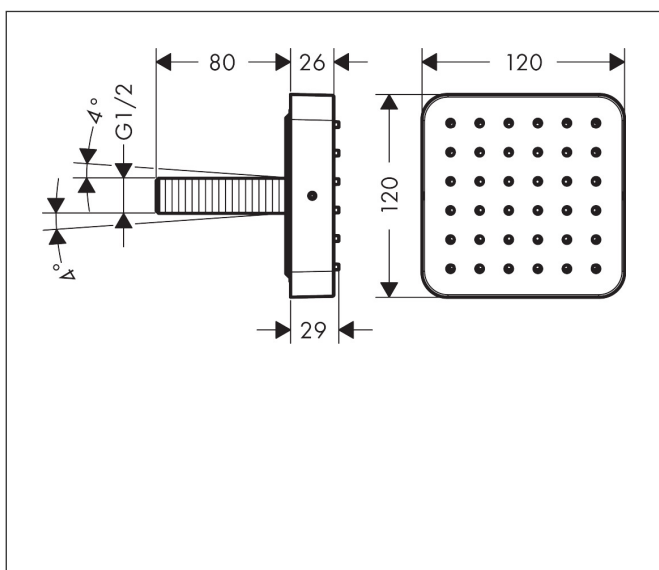

Merk	AXOR
Artikelnaam	<b>AXOR Citterio E</b> douchemodule afbouwdeel 120/120 softsquare
Art.nr.	36822000
Oppervlakte	chrom
Netto prijs	412,93 EUR

## Kenmerken

- straalplaatoppervlak: 120 mm
- Rain
- straalhoek in vijf standen verstelbaar
- functies als hoofd-, schouder- of zijdouche
- bij installatie in direct verband (10 mm afstand) is inbouwdeel # 28486180 benodigd
- bij vrijstaande montage is een G ½ aansluiting mogelijk
- bij montage als hoofddouche wordt gebruik van montagehulp #28470180 aanbevolen
- materiaal: metaal
- EU taxonomie: max 6l/min - draagt substantieel bij aan duurzaamheid

## Maat tekeningen